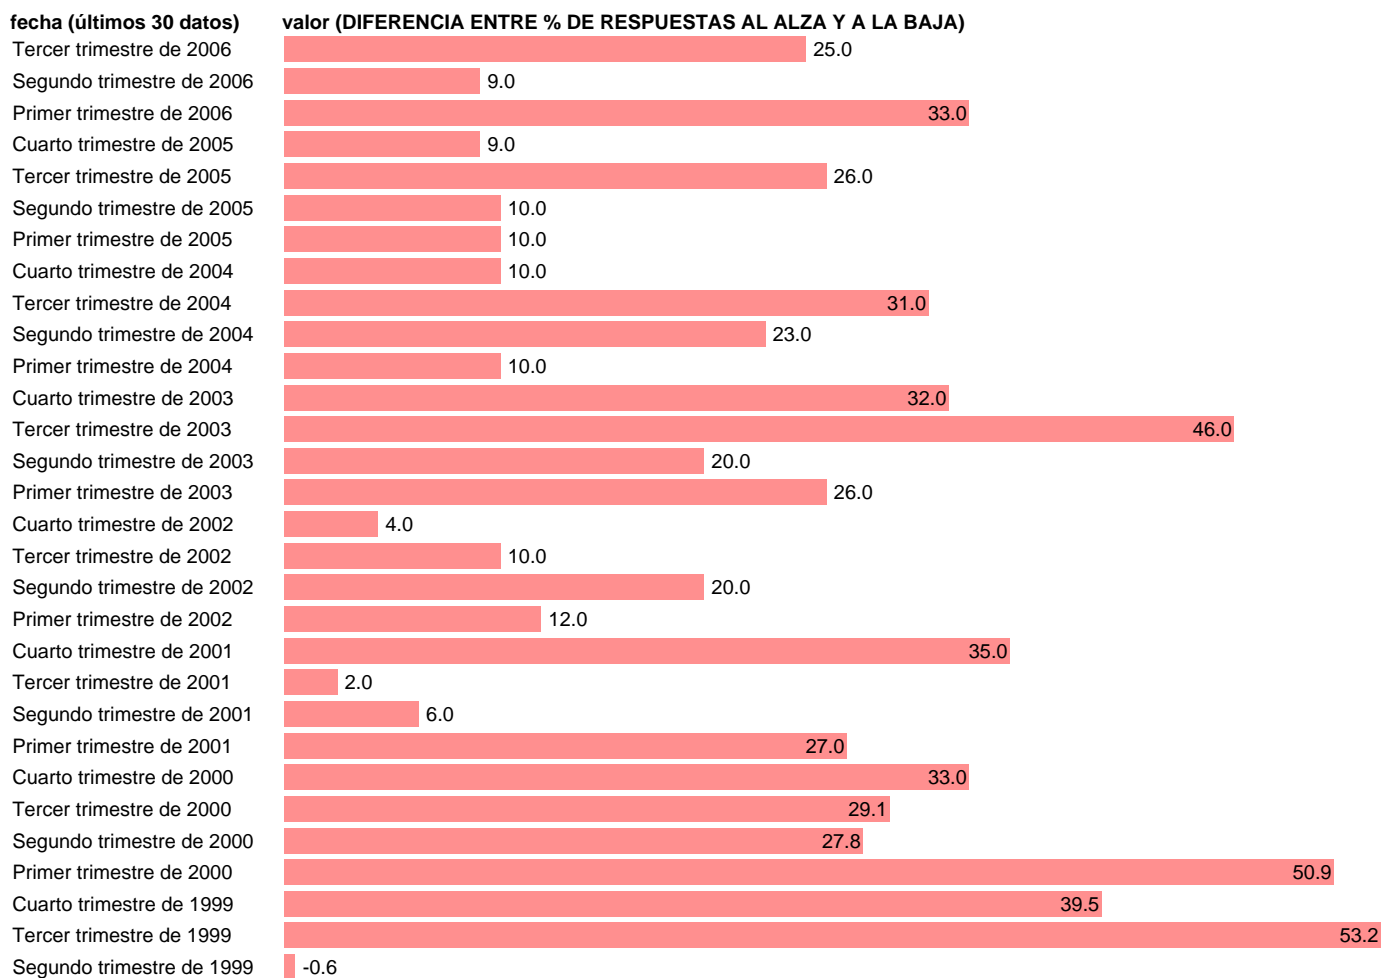

S. HISTÓRICA-INDIC. OPINÁT. EXPORT. CARTERA PEDIDOS 3 MESES. SALDO

Estadística: [S. HISTÓRICA-INDIC. OPINÁT. EXPORT. CARTERA PEDIDOS 3 MESES. SALDO](#)

Enlace permanente (Permalink): <https://tematicas.org/M1/5d90130/>

Notas: **ACTUALIZA: SGAM (AREA SECTOR EXTERIOR)**

Fuente: **MINISTERIO DE ECONOMÍA. S. E. COMERCIO Y TURISMO.**

Frecuencia: **Trimestral.**

Unidades: **DIFERENCIA ENTRE % DE RESPUESTAS AL ALZA Y A LA BAJA.**

Datos disponibles desde **Primer trimestre de 1994** hasta **Tercer trimestre de 2006.**

Valor más alto alcanzado en Tercer trimestre de 1996: **57.2.**

Valor más bajo alcanzado en Cuarto trimestre de 1998: **-20.3.**