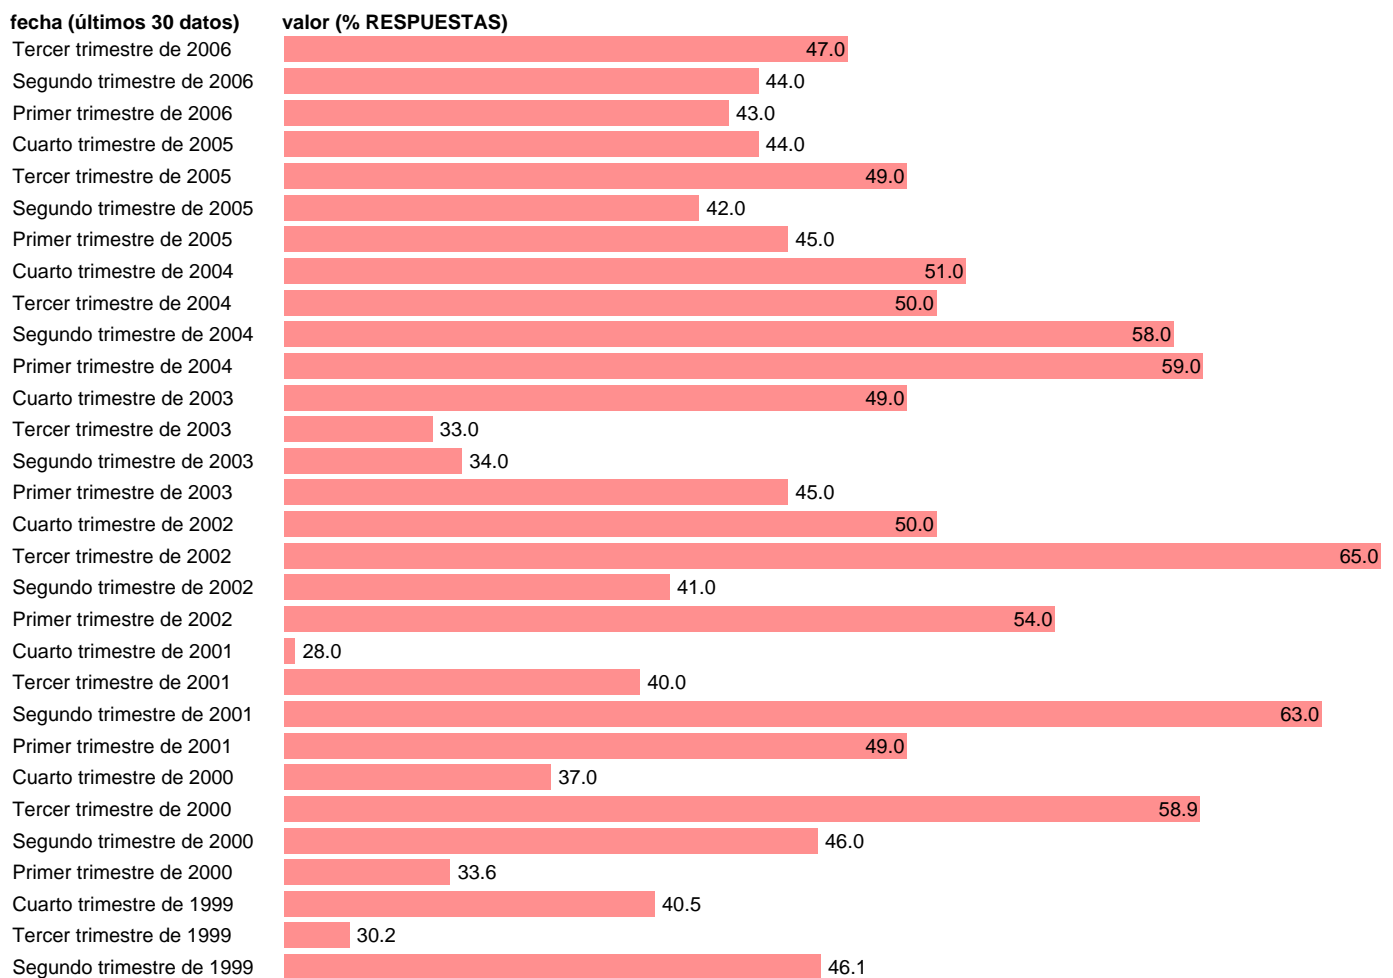

S. HISTÓRICA-INDIC. OPINÁT. EXPORT. CARTERA PEDIDOS 3 MESES. ESTABLE

Estadística: [S. HISTÓRICA-INDIC. OPINÁT. EXPORT. CARTERA PEDIDOS 3 MESES. ESTABLE](#)

Enlace permanente (Permalink): <https://tematicas.org/M1/5d90110/>

Notas: **ACTUALIZA: SGAM (AREA SECTOR EXTERIOR)**

Fuente: **MINISTERIO DE ECONOMÍA. S. E. COMERCIO Y TURISMO.**

Frecuencia: **Trimestral.**

Unidades: **% RESPUESTAS.**

Datos disponibles desde **Primer trimestre de 1994** hasta **Tercer trimestre de 2006.**

Valor más alto alcanzado en Tercer trimestre de 2002: **65.**

Valor más bajo alcanzado en Cuarto trimestre de 1997: **27.2.**

[Pulse aquí](#) para acceder a los datos completos actualizados y a la representación gráfica estadística.