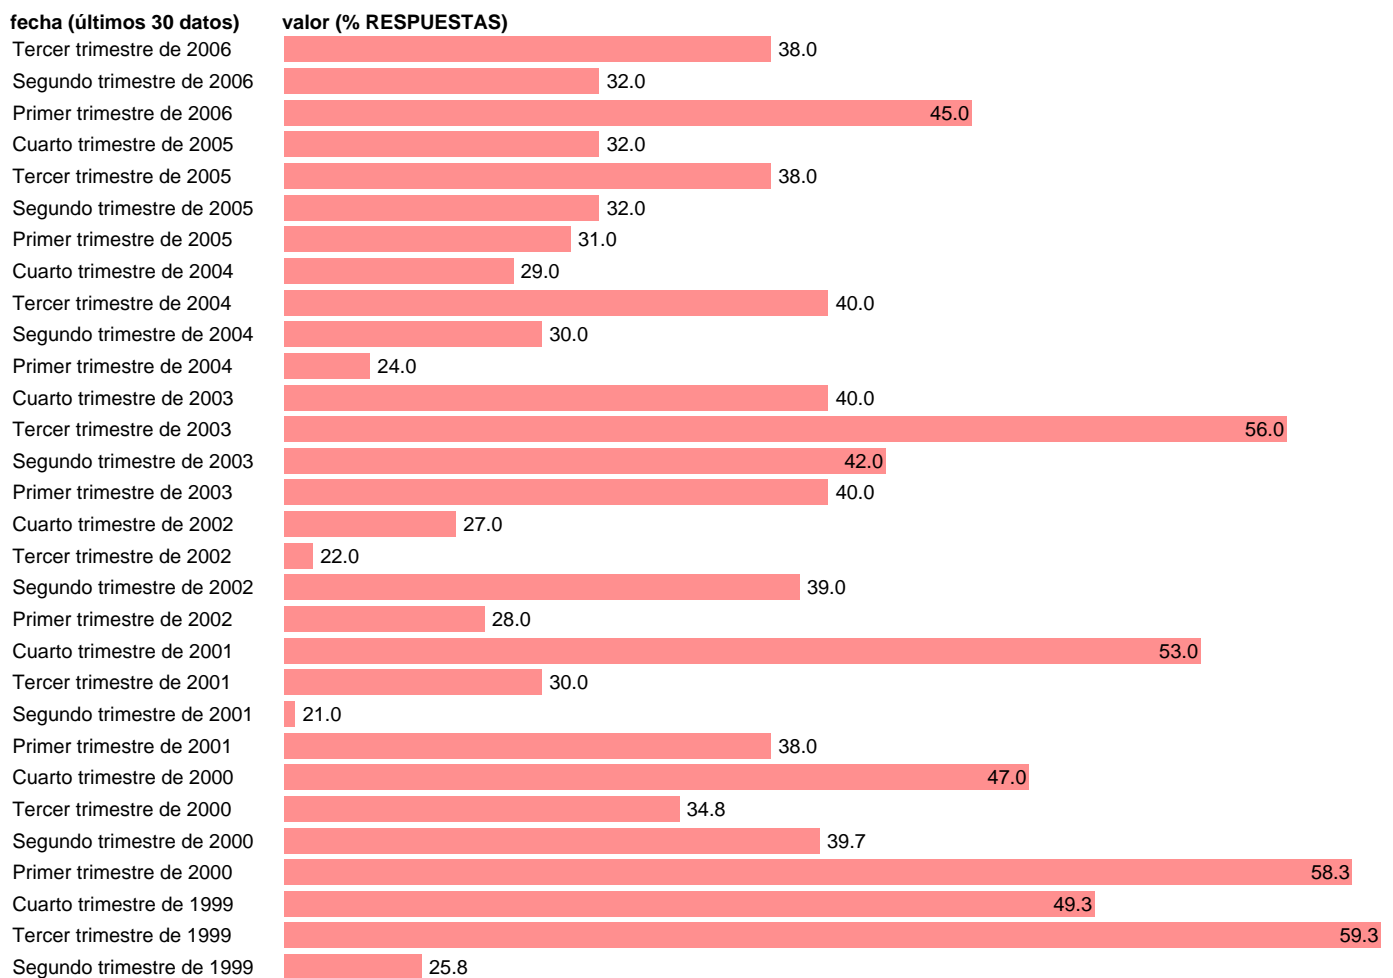

S. HISTÓRICA-INDIC. OPINÁT. EXPORT. CARTERA PEDIDOS 3 MESES. AL ALZA

Estadística: [S. HISTÓRICA-INDIC. OPINÁT. EXPORT. CARTERA PEDIDOS 3 MESES. AL ALZA](#)

Enlace permanente (Permalink): <https://tematicas.org/M1/5d90100/>

Notas: **ACTUALIZA: SGAM (AREA SECTOR EXTERIOR)**

Fuente: **MINISTERIO DE ECONOMÍA. S. E. COMERCIO Y TURISMO.**

Frecuencia: **Trimestral.**

Unidades: **% RESPUESTAS.**

Datos disponibles desde **Primer trimestre de 1994** hasta **Tercer trimestre de 2006.**

Valor más alto alcanzado en Cuarto trimestre de 1997: **64.5.**

Valor más bajo alcanzado en Cuarto trimestre de 1998: **20.**

[Pulse aquí](#) para acceder a los datos completos actualizados y a la representación gráfica estadística.