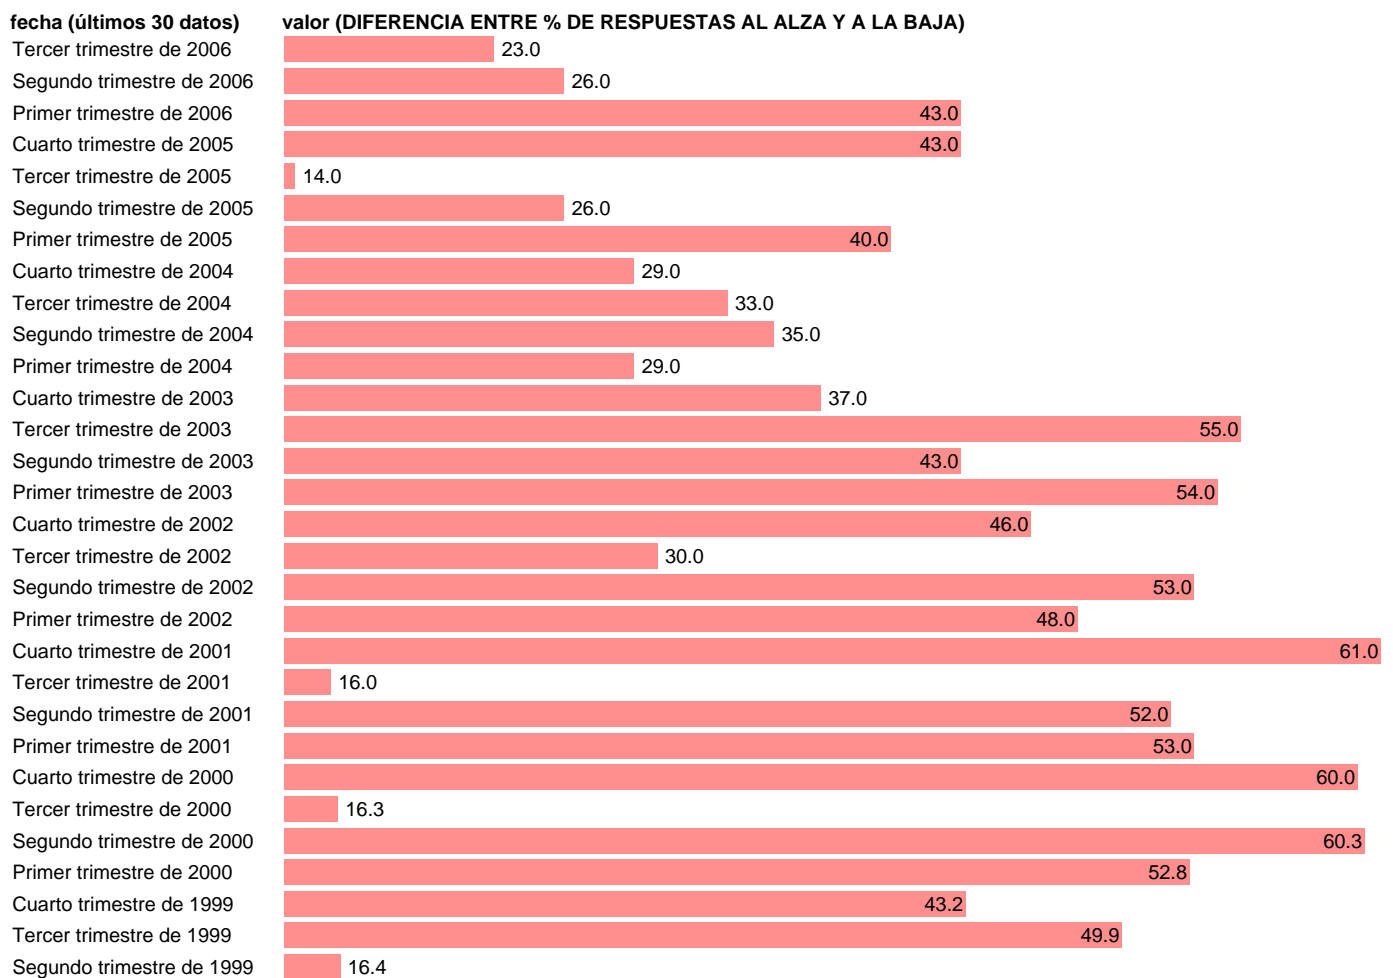

S. HISTÓRICA-INDIC. OPINÁT. EXPORT. CARTERA PEDIDOS 12 MESES. SALDO

Estadística: [S. HISTÓRICA-INDIC. OPINÁT. EXPORT. CARTERA PEDIDOS 12 MESES. SALDO](#)

Enlace permanente (Permalink): <https://tematicas.org/M1/5d90230/>

Notas: **ACTUALIZA: SGAM (AREA SECTOR EXTERIOR)**

Fuente: **MINISTERIO DE ECONOMÍA. S. E. COMERCIO Y TURISMO.**

Frecuencia: **Trimestral.**

Unidades: **DIFERENCIA ENTRE % DE RESPUESTAS AL ALZA Y A LA BAJA.**

Datos disponibles desde **Primer trimestre de 1994** hasta **Tercer trimestre de 2006.**

Valor más alto alcanzado en Tercer trimestre de 1994: **72.**

Valor más bajo alcanzado en Primer trimestre de 1999: **2.7.**