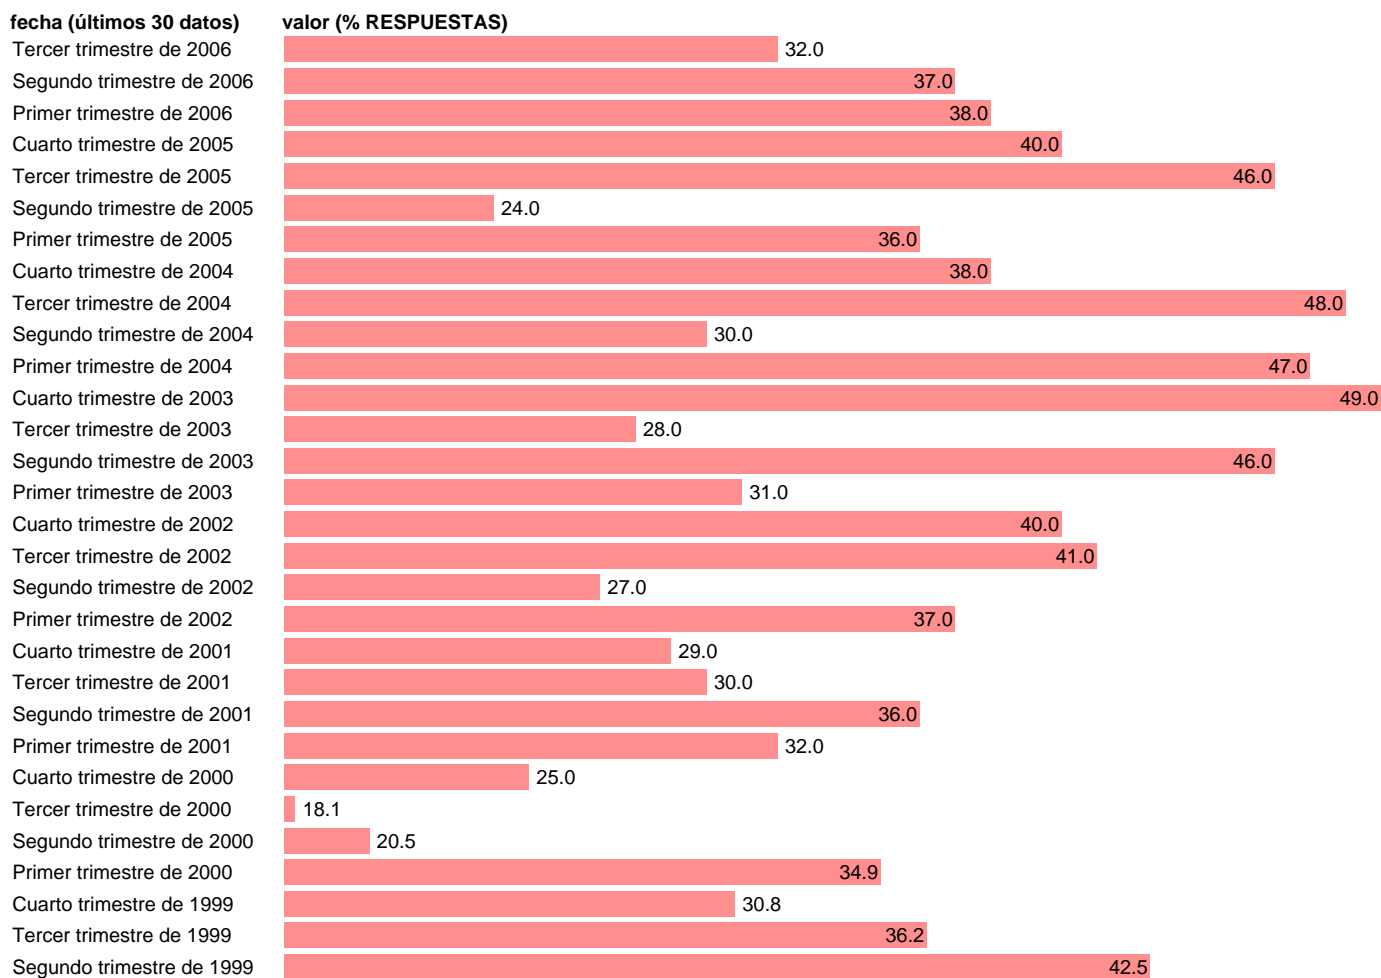

S. HISTÓRICA-INDIC. OPINÁT. EXPORT. CARTERA PEDIDOS 12 MESES. ESTABLE

Estadística: [S. HISTÓRICA-INDIC. OPINÁT. EXPORT. CARTERA PEDIDOS 12 MESES. ESTABLE](#)

Enlace permanente (Permalink): <https://tematicas.org/M1/5d90210/>

Notas: **ACTUALIZA: SGAM (AREA SECTOR EXTERIOR)**

Fuente: **MINISTERIO DE ECONOMÍA. S. E. COMERCIO Y TURISMO.**

Frecuencia: **Trimestral.**

Unidades: **% RESPUESTAS.**

Datos disponibles desde **Primer trimestre de 1994** hasta **Tercer trimestre de 2006.**

Valor más alto alcanzado en Cuarto trimestre de 1997: **53.7.**

Valor más bajo alcanzado en Segundo trimestre de 1995: **17.6.**

[Pulse aquí](#) para acceder a los datos completos actualizados y a la representación gráfica estadística.