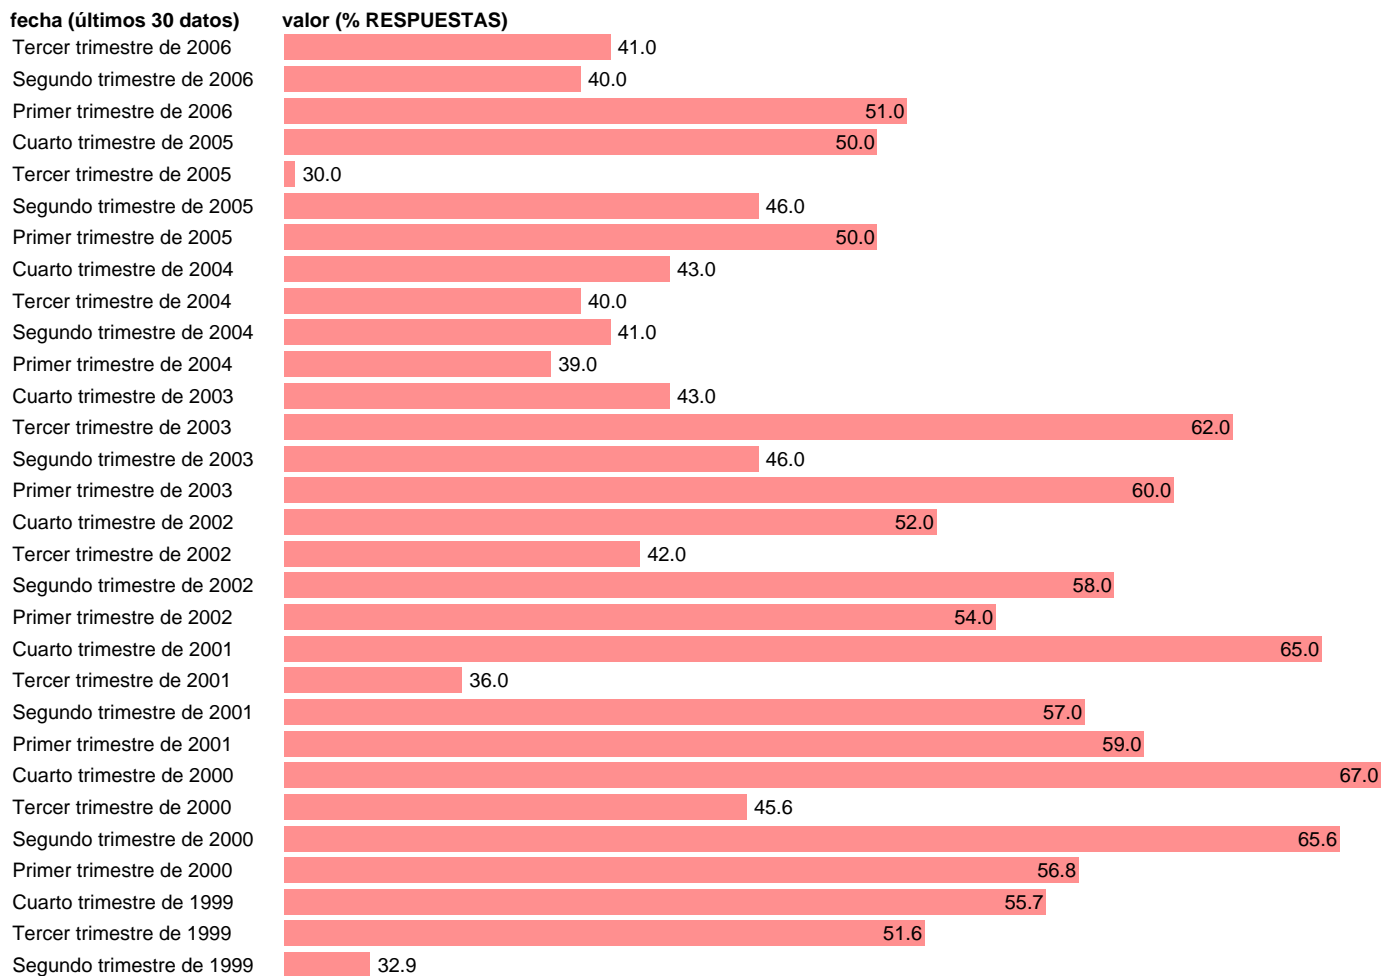

S. HISTÓRICA-INDIC. OPINÁT. EXPORT. CARTERA PEDIDOS 12 MESES. AL ALZA

Estadística: [S. HISTÓRICA-INDIC. OPINÁT. EXPORT. CARTERA PEDIDOS 12 MESES. AL ALZA](#)

Enlace permanente (Permalink): <https://tematicas.org/M1/5d90200/>

Notas: **ACTUALIZA: SGAM (AREA SECTOR EXTERIOR)**

Fuente: **MINISTERIO DE ECONOMÍA. S. E. COMERCIO Y TURISMO.**

Frecuencia: **Trimestral.**

Unidades: **% RESPUESTAS.**

Datos disponibles desde **Primer trimestre de 1994** hasta **Tercer trimestre de 2006.**

Valor más alto alcanzado en Tercer trimestre de 1994: **73.**

Valor más bajo alcanzado en Cuarto trimestre de 1995: **28.3.**

[Pulse aquí](#) para acceder a los datos completos actualizados y a la representación gráfica estadística.