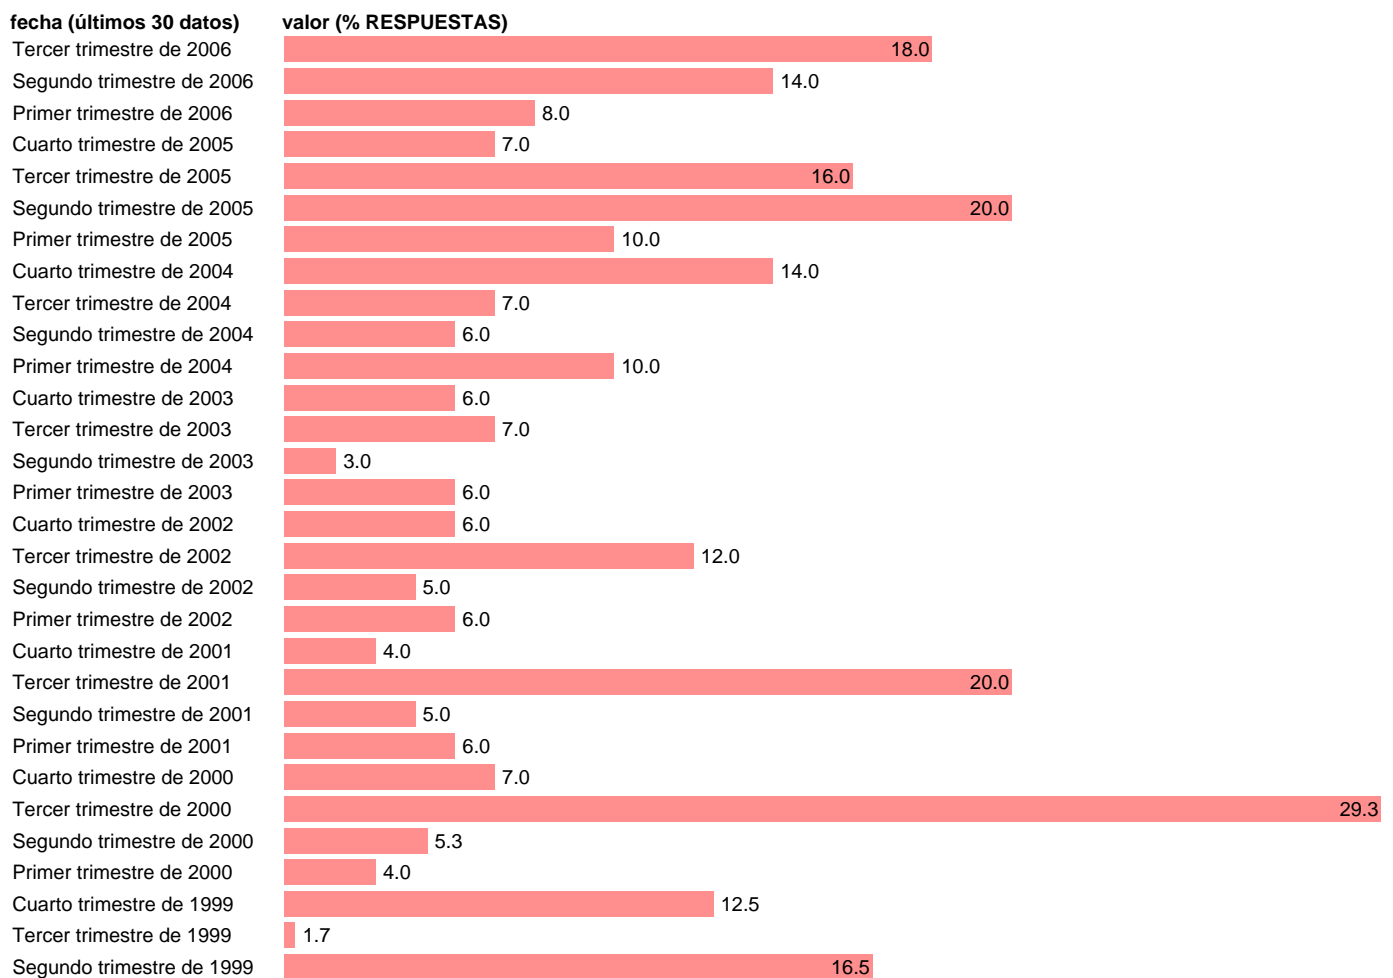

S. HISTÓRICA-INDIC. OPINÁT. EXPORT. CARTERA PEDIDOS 12 MESES. A LA BAJA

Estadística: [S. HISTÓRICA-INDIC. OPINÁT. EXPORT. CARTERA PEDIDOS 12 MESES. A LA BAJA](#)

Enlace permanente (Permalink): <https://tematicas.org/M1/5d90220/>

Notas: **ACTUALIZA: SGAM (AREA SECTOR EXTERIOR)**

Fuente: **MINISTERIO DE ECONOMÍA. S. E. COMERCIO Y TURISMO.**

Frecuencia: **Trimestral.**

Unidades: **% RESPUESTAS.**

Datos disponibles desde **Primer trimestre de 1994** hasta **Tercer trimestre de 2006.**

Valor más alto alcanzado en Primer trimestre de 1999: **30.9.**

Valor más bajo alcanzado en Segundo trimestre de 1994: **1.**

[Pulse aquí](#) para acceder a los datos completos actualizados y a la representación gráfica estadística.