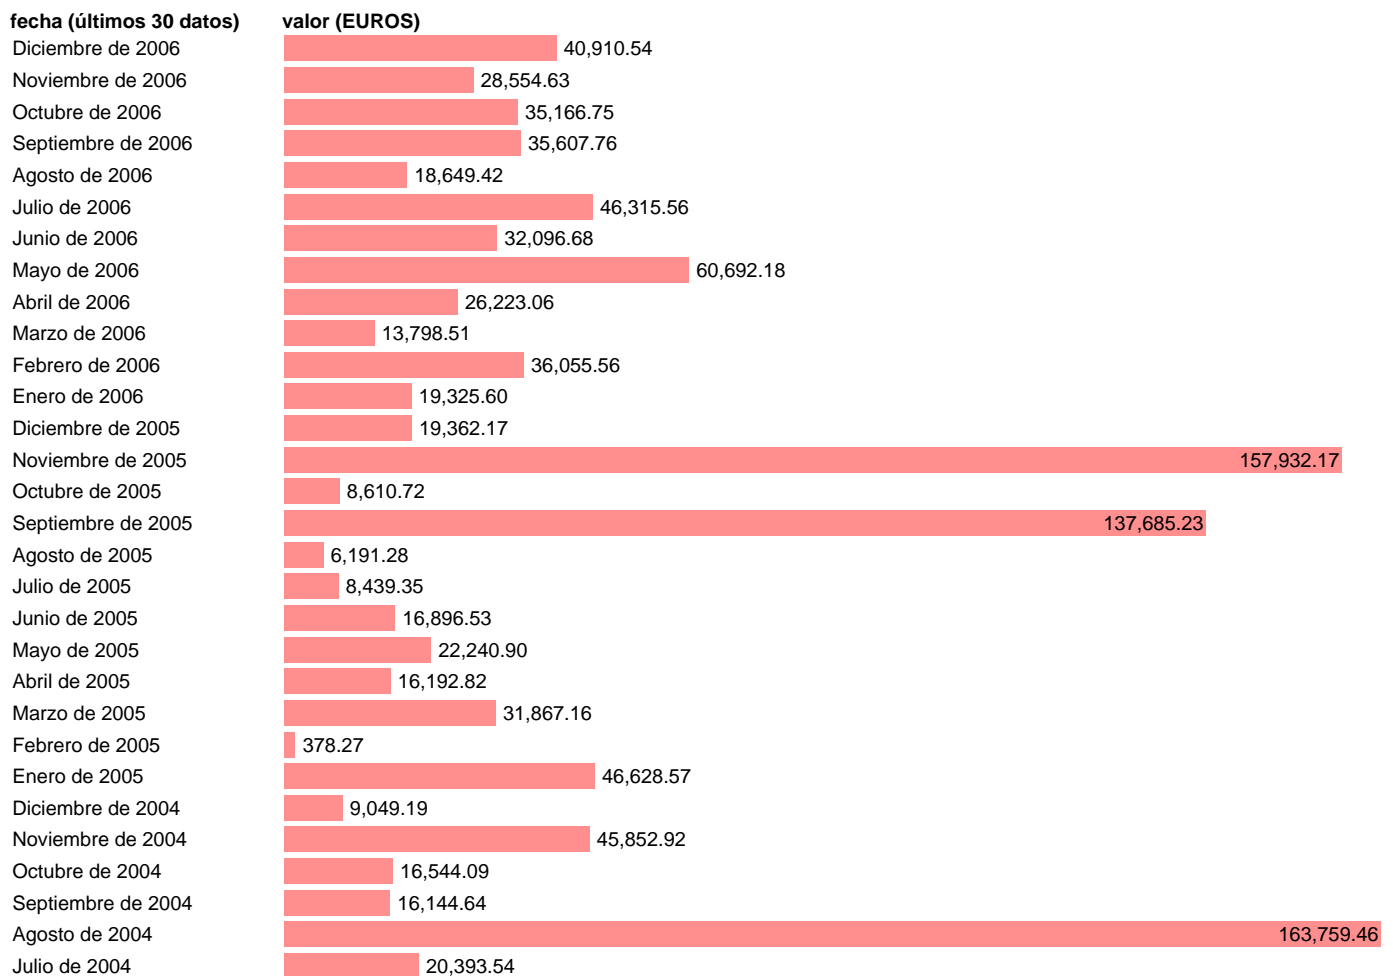

S. HISTÓRICA-IMPORT YUTE Y OTRAS FIBRAS TEXTILES (264 CUCI REV.3)

Estadística: [S. HISTÓRICA-IMPORT YUTE Y OTRAS FIBRAS TEXTILES \(264 CUCI REV.3\)](#)

Enlace permanente (Permalink): <https://tematicas.org/M1/5c24264/>

Notas: **ACTUALIZA: SGACPE (AREA SECTOR EXTERIOR)**

Fuente: **ADUANAS.**
Frecuencia: **Mensual.**
Unidades: **EUROS.**

Datos disponibles desde **Enero de 1988** hasta **Diciembre de 2006**.
Valor más alto alcanzado en Abril de 2002: **410887.93**.
Valor más bajo alcanzado en Abril de 1988: **0**.