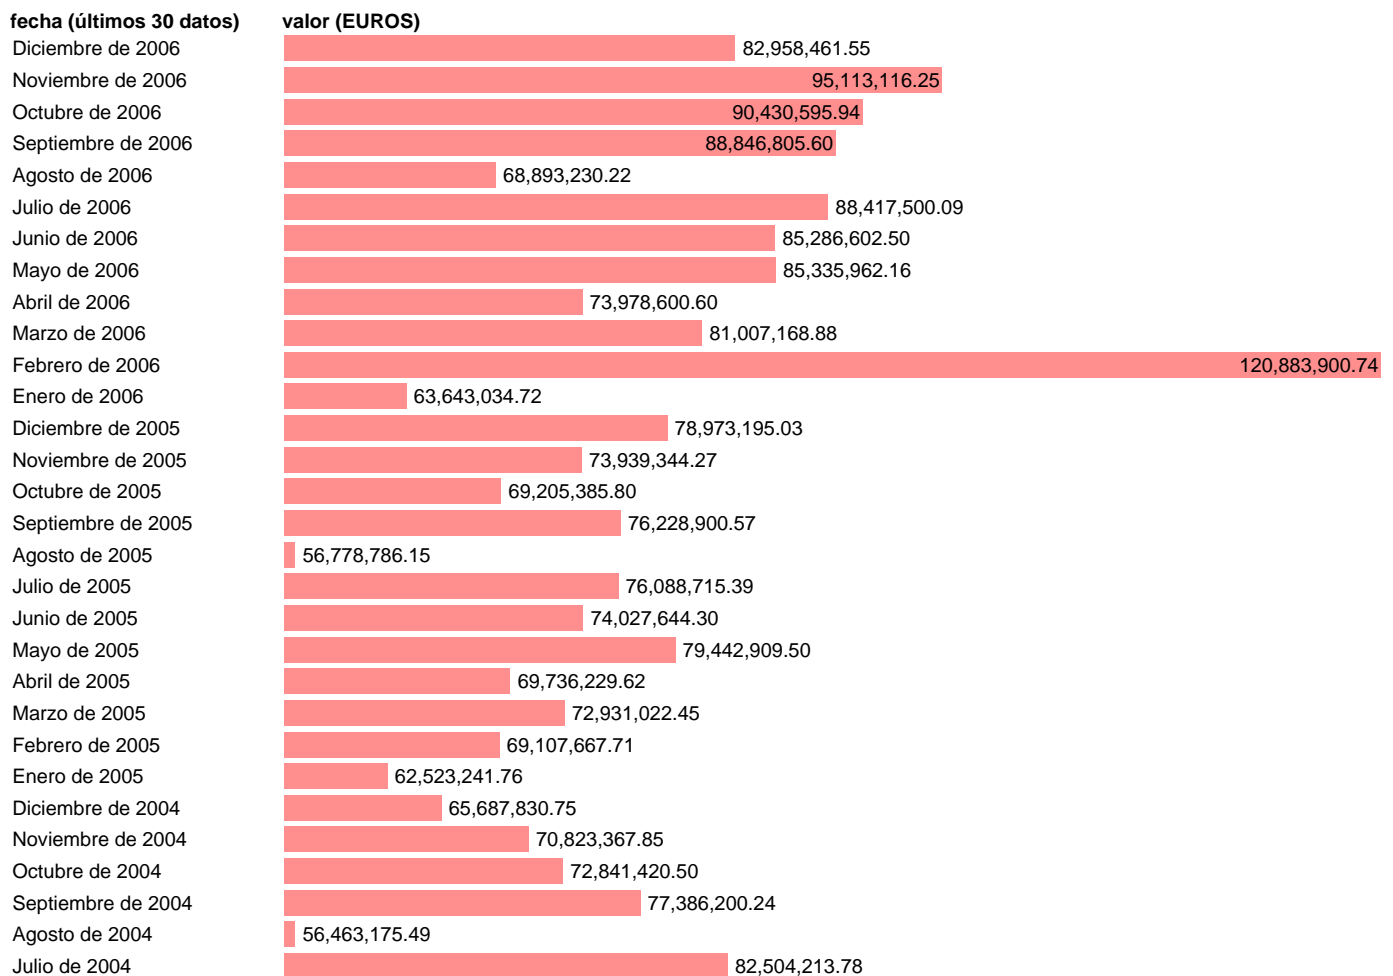

Notas: **ACTUALIZA: SGACPE (AREA SECTOR EXTERIOR)**

Fuente: **ADUANAS.**

Frecuencia: **Mensual.**

Unidades: **EUROS.**

Datos disponibles desde **Enero de 1988** hasta **Diciembre de 2006**.

Valor más alto alcanzado en Febrero de 2006: **120883900.74**.

Valor más bajo alcanzado en Enero de 1988: **8103572.42**.

[Pulse aquí](#) para acceder a los datos completos actualizados y a la representación gráfica estadística.