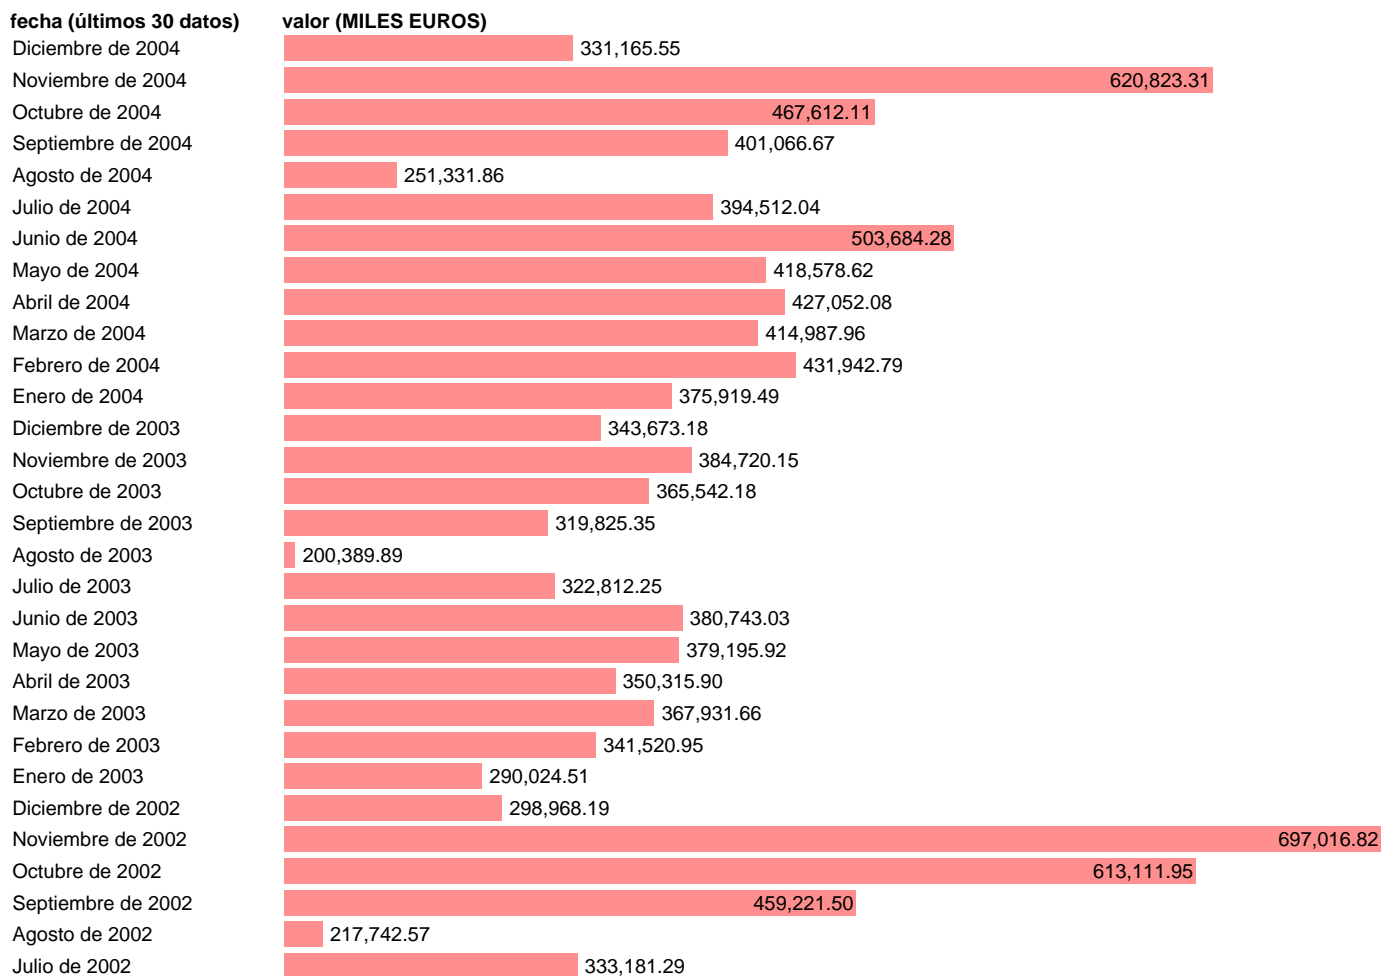

S. HISTÓRICA - IMPORT DE PRODUCTOS INTERMEDIOS PARA MEDIOS DE TRANSPORTE

Estadística: [S. HISTÓRICA - IMPORT DE PRODUCTOS INTERMEDIOS PARA MEDIOS DE TRANSPORTE](#)

Enlace permanente (Permalink): <https://tematicas.org/M1/5h04m50/>

Notas: **ACTUALIZA: SGAM (AREA SECTOR EXTERIOR)**

Fuente: **ADUANAS.**
Frecuencia: **Mensual.**
Unidades: **MILES EUROS.**

Datos disponibles desde **Enero de 1981** hasta **Diciembre de 2004**.
Valor más alto alcanzado en Noviembre de 2002: **697016.82**.
Valor más bajo alcanzado en Junio de 1981: **15050.73**.