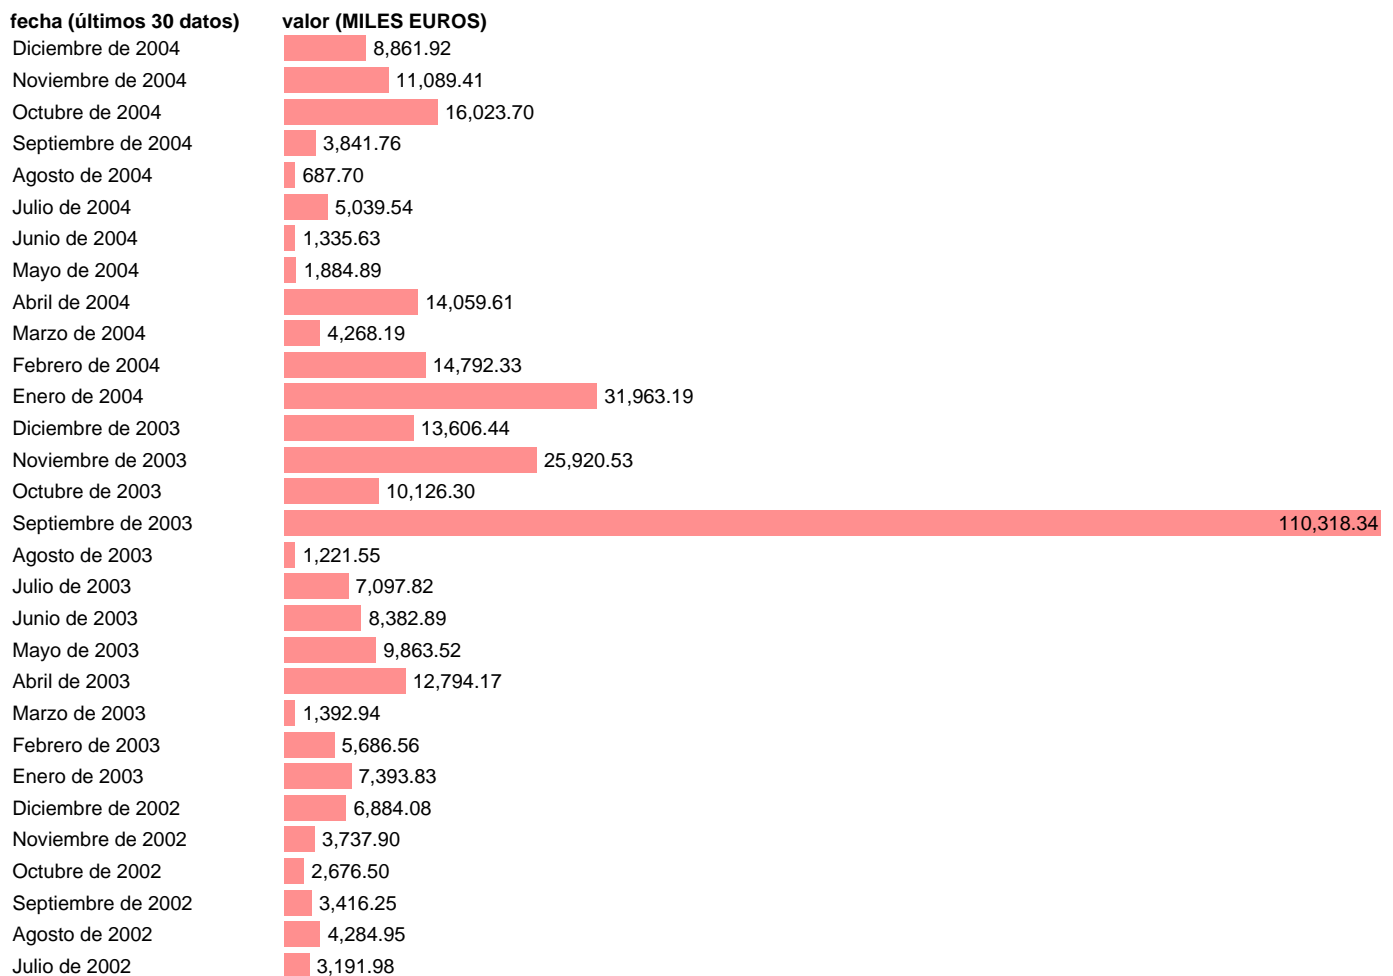

## S. HISTÓRICA - IMPORT DE MAT. TR. FERROVIARIO

Estadística: [S. HISTÓRICA - IMPORT DE MAT. TR. FERROVIARIO](#)

Enlace permanente (Permalink): <https://tematicas.org/M1/5h04g20/>

Notas: **ACTUALIZA: SGAM (AREA SECTOR EXTERIOR)**

Fuente: **ADUANAS.**  
Frecuencia: **Mensual.**  
Unidades: **MILES EUROS.**

Datos disponibles desde **Enero de 1981** hasta **Diciembre de 2004**.  
Valor más alto alcanzado en Septiembre de 2003: **110318.34**.  
Valor más bajo alcanzado en Agosto de 1983: **20.19**.