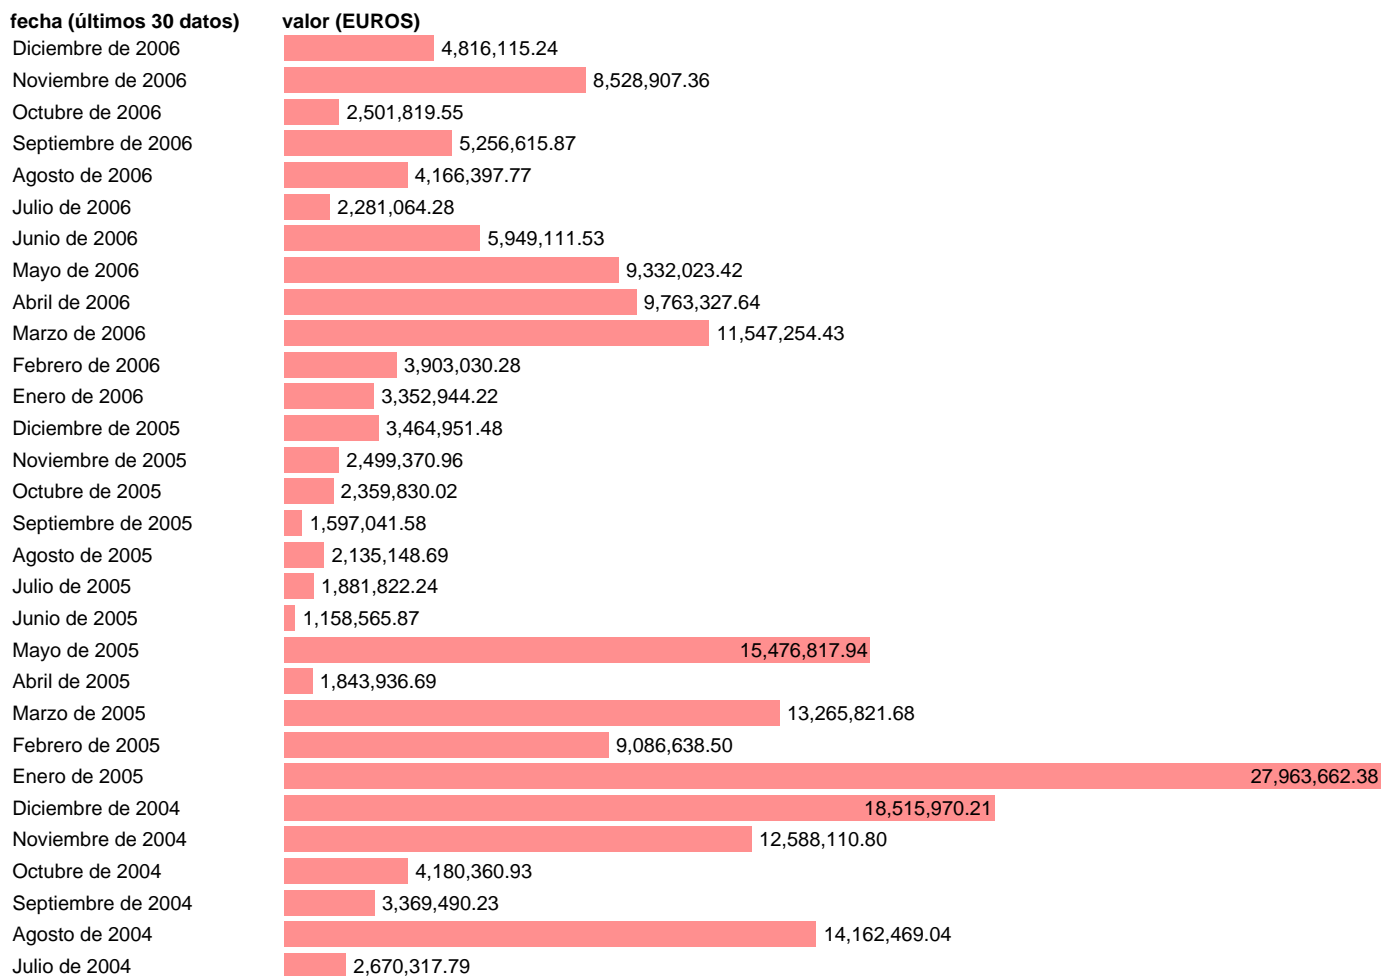

## S. HISTÓRICA-IMPORT CALDERAS GENERADORAS DE VAPOR (711 CUCI REV.3)

Estadística: [S. HISTÓRICA-IMPORT CALDERAS GENERADORAS DE VAPOR \(711 CUCI REV.3\)](#)

Enlace permanente (Permalink): <https://tematicas.org/M1/5c24711/>

Notas: **ACTUALIZA: SGACPE (AREA SECTOR EXTERIOR)**

Fuente: **ADUANAS.**  
Frecuencia: **Mensual.**  
Unidades: **EUROS.**

Datos disponibles desde **Enero de 1988** hasta **Diciembre de 2006**.  
Valor más alto alcanzado en Enero de 2005: **27963662.38**.  
Valor más bajo alcanzado en Enero de 1988: **76262.43**.