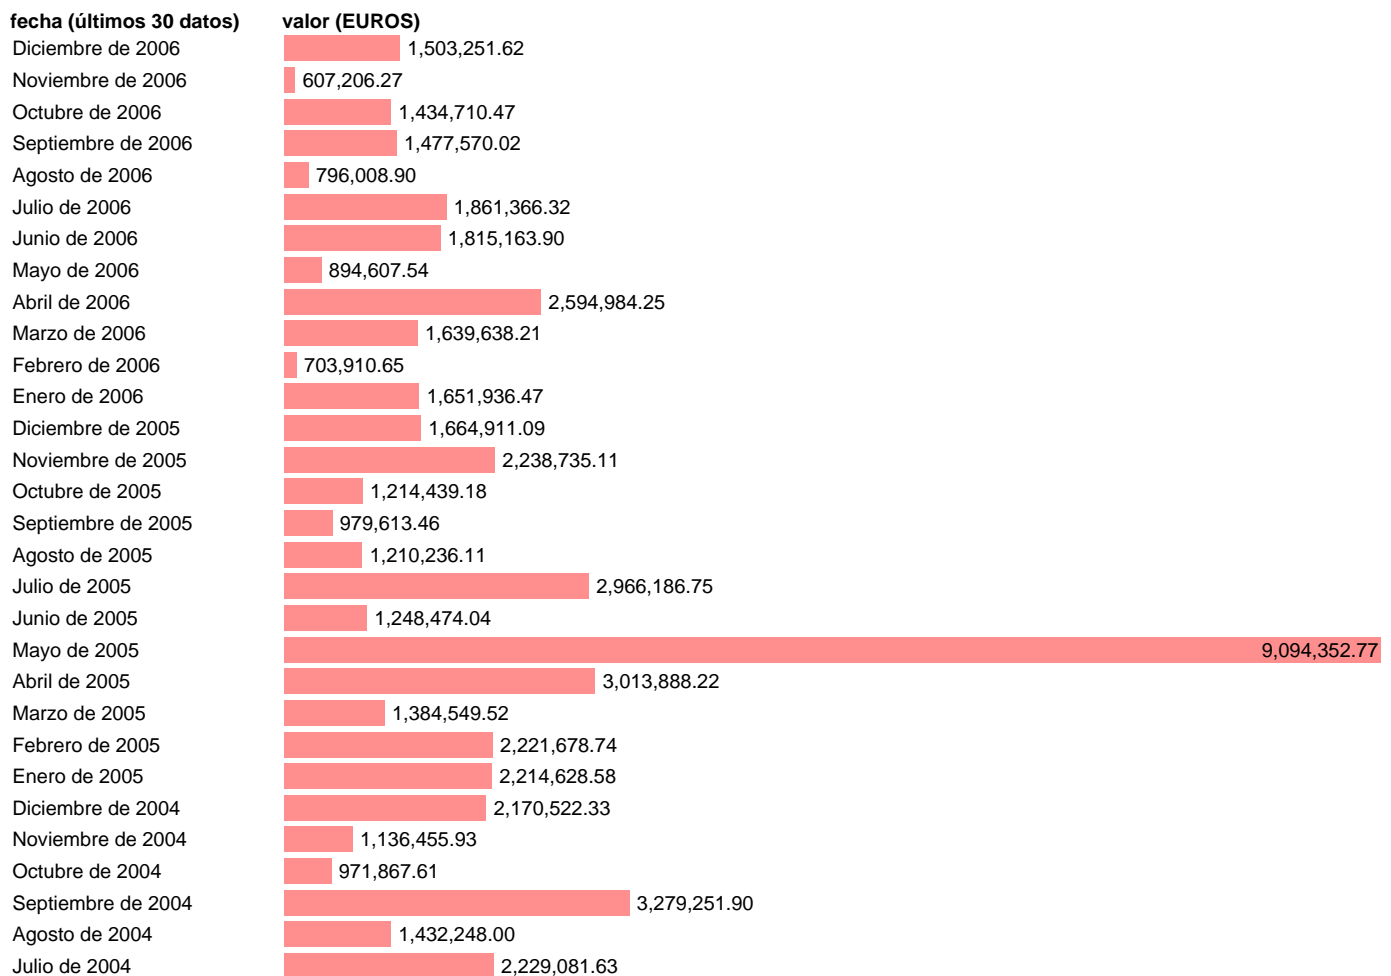

## S. HISTÓRICA-IMPORT AZUFRE Y PIRITA DE HIERRO (274 CUCI REV.3)

Estadística: [S. HISTÓRICA-IMPORT AZUFRE Y PIRITA DE HIERRO \(274 CUCI REV.3\)](#)

Enlace permanente (Permalink): <https://tematicas.org/M1/5c24274/>

Notas: **ACTUALIZA: SGACPE (AREA SECTOR EXTERIOR)**

Fuente: **ADUANAS.**  
Frecuencia: **Mensual.**  
Unidades: **EUROS.**

Datos disponibles desde **Enero de 1988** hasta **Diciembre de 2006**.  
Valor más alto alcanzado en Mayo de 2005: **9094352.77**.  
Valor más bajo alcanzado en Agosto de 1996: **37705.56**.