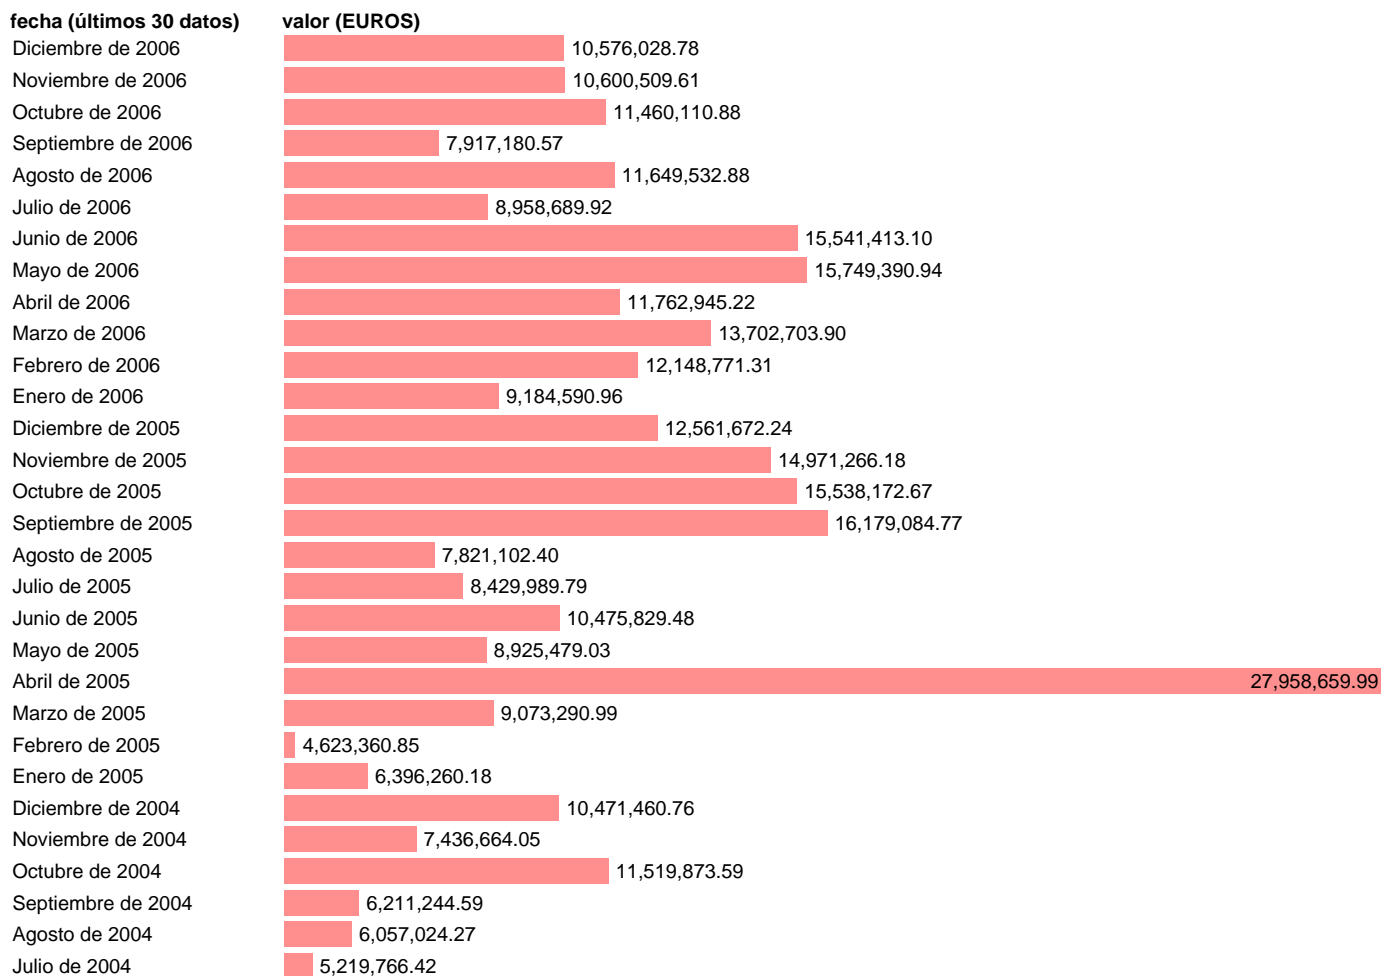

S. HISTÓRICA-IMPORT ARMAS Y MUNICIONES (891 CUCI REV.3)

Estadística: [S. HISTÓRICA-IMPORT ARMAS Y MUNICIONES \(891 CUCI REV.3\)](#)

Enlace permanente (Permalink): <https://tematicas.org/M1/5c24891/>

Notas: **ACTUALIZA: SGACPE (AREA SECTOR EXTERIOR)**

Fuente: **ADUANAS.**
Frecuencia: **Mensual.**
Unidades: **EUROS.**

Datos disponibles desde **Enero de 1988** hasta **Diciembre de 2006**.
Valor más alto alcanzado en Octubre de 1997: **108533199.3**.
Valor más bajo alcanzado en Enero de 1988: **234749.32**.