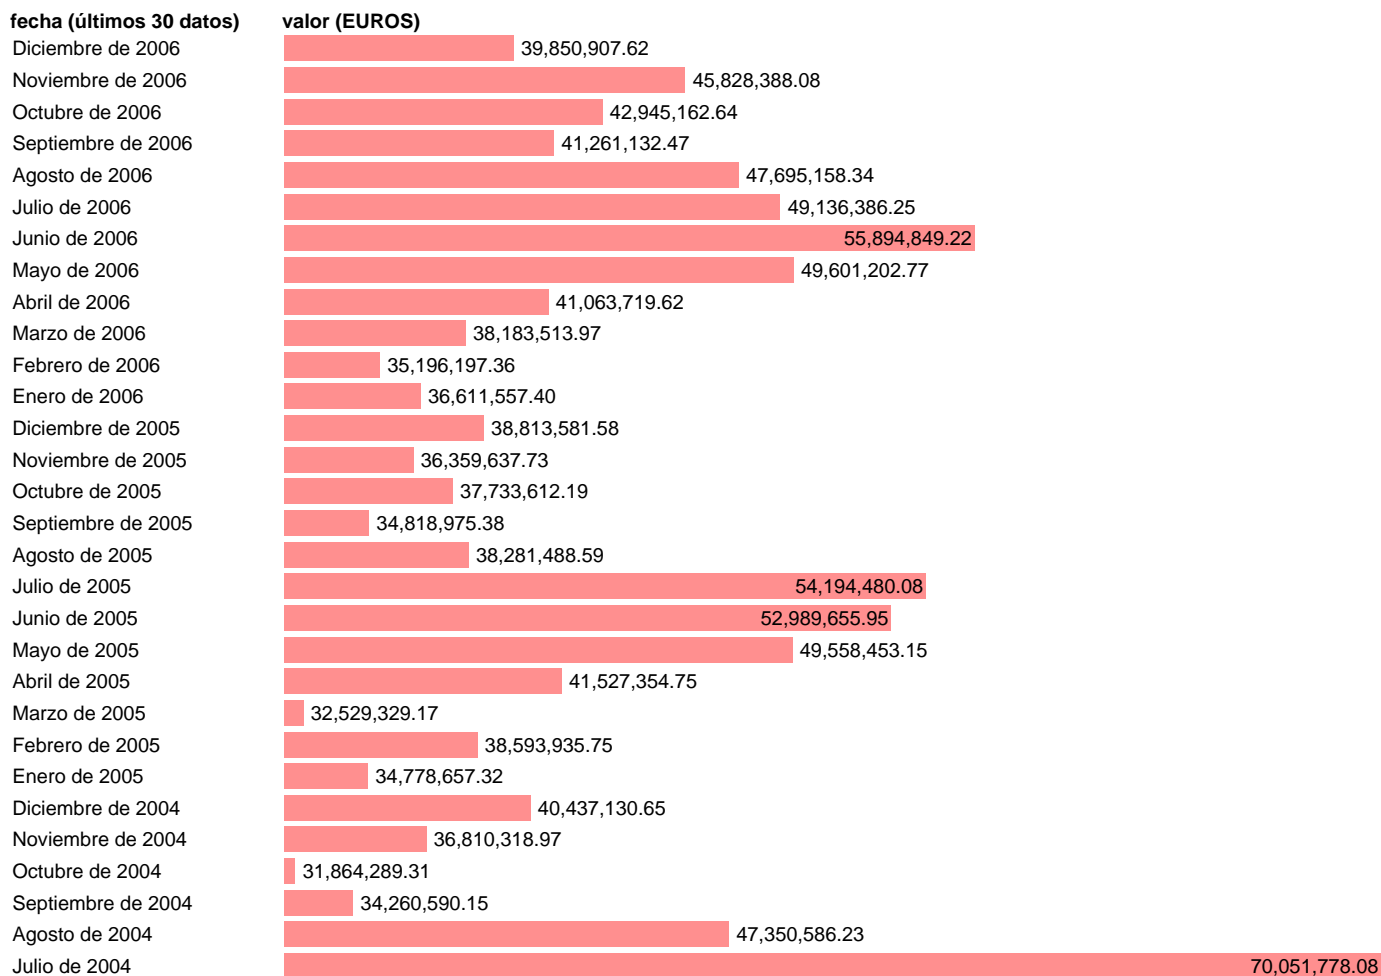

S. HISTÓRICA-IMPORT ACEITES ESENCIALES (551 CUCI REV.3)

Estadística: [S. HISTÓRICA-IMPORT ACEITES ESENCIALES \(551 CUCI REV.3\)](#)

Enlace permanente (Permalink): <https://tematicas.org/M1/5c24551/>

Notas: **ACTUALIZA: SGACPE (AREA SECTOR EXTERIOR)**

Fuente: **ADUANAS.**

Frecuencia: **Mensual.**

Unidades: **EUROS.**

Datos disponibles desde **Enero de 1988** hasta **Diciembre de 2006**.

Valor más alto alcanzado en Julio de 2004: **70051778.08**.

Valor más bajo alcanzado en Agosto de 1988: **3463849.12**.

[Pulse aquí](#) para acceder a los datos completos actualizados y a la representación gráfica estadística.