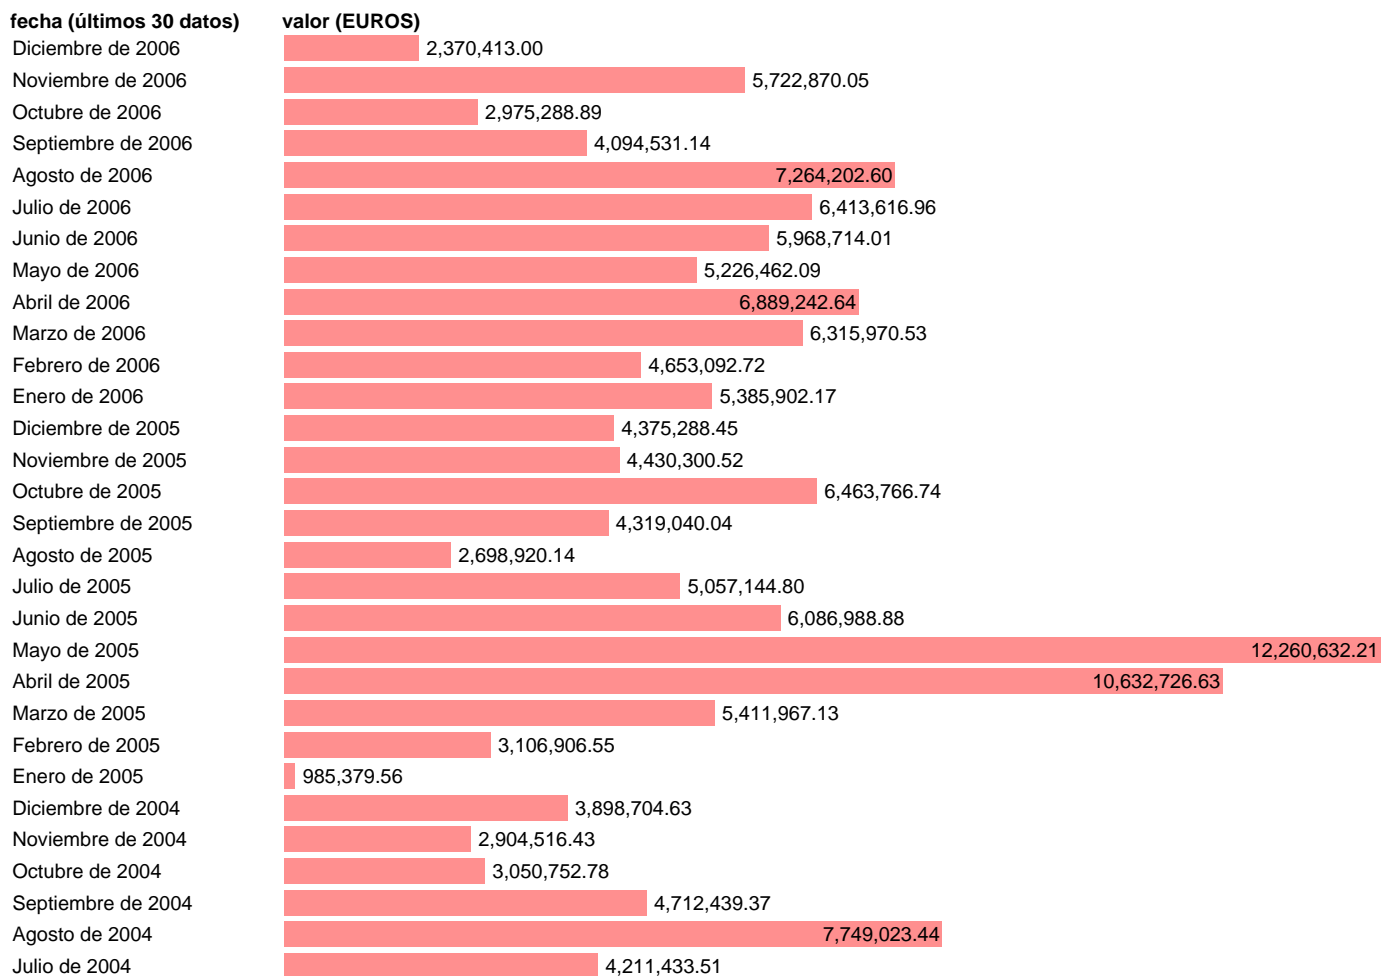

S. HISTÓRICA-EXPORT TABACO SIN ELABORAR; RESID. DE TABACO (121 CUCI REV.3)

Estadística: [S. HISTÓRICA-EXPORT TABACO SIN ELABORAR; RESID. DE TABACO \(121 CUCI REV.3\)](#)

Enlace permanente (Permalink): <https://tematicas.org/M1/5c20121/>

Notas: **ACTUALIZA: SGACPE (AREA SECTOR EXTERIOR)**

Fuente: **ADUANAS.**
Frecuencia: **Mensual.**
Unidades: **EUROS.**

Datos disponibles desde **Enero de 1988** hasta **Diciembre de 2006**.
Valor más alto alcanzado en Marzo de 1999: **18288173.21**.
Valor más bajo alcanzado en Octubre de 1988: **20512.54**.