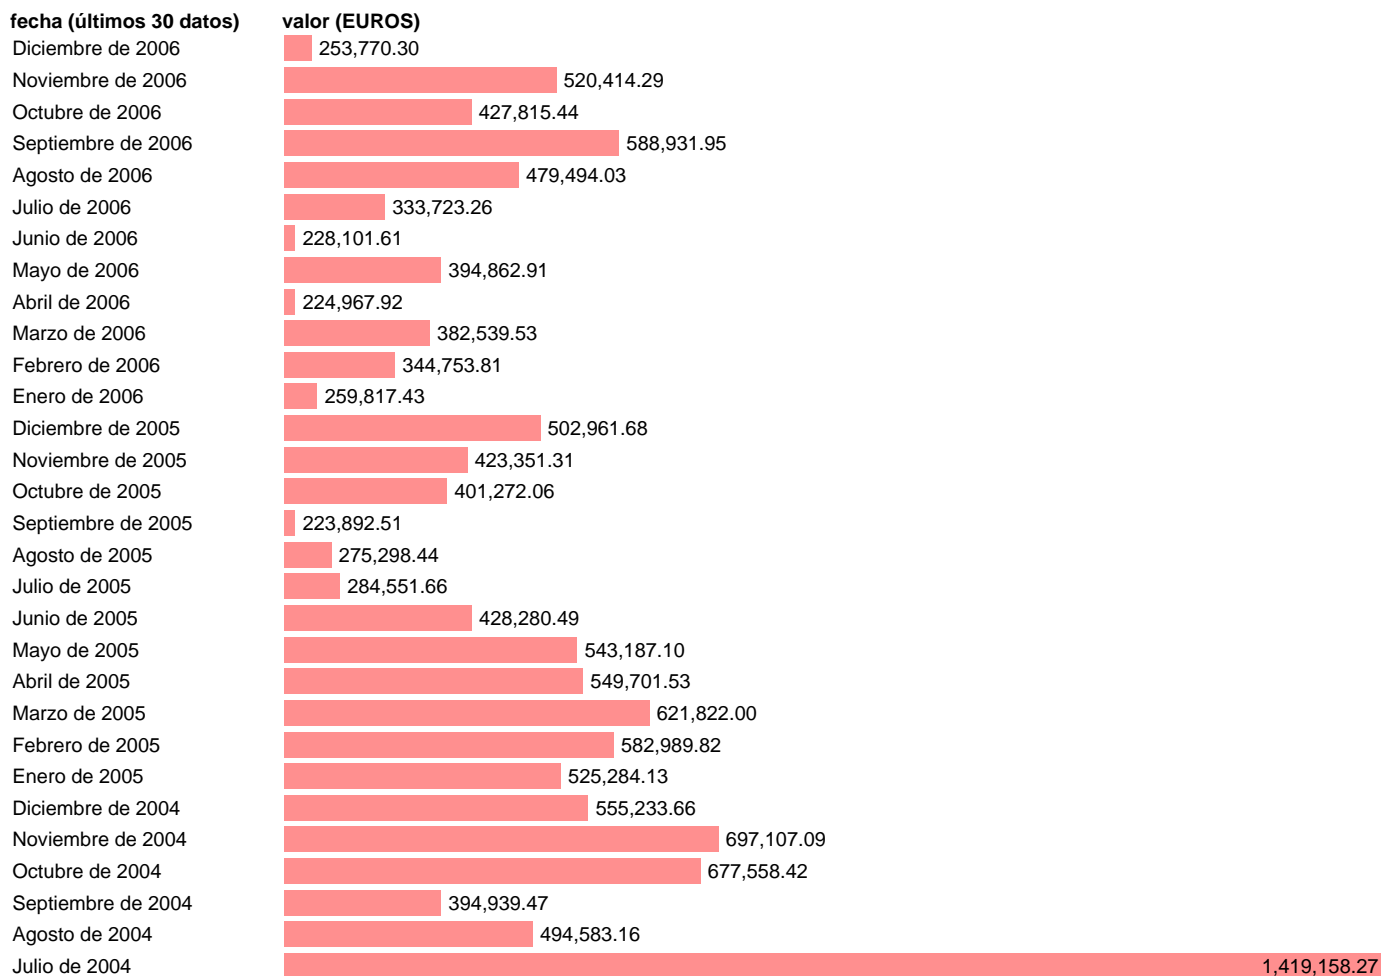

S. HISTÓRICA-EXPORT OTRAS SÉMOLAS Y HARINAS (047 CUCI REV.3)

Estadística: [S. HISTÓRICA-EXPORT OTRAS SÉMOLAS Y HARINAS \(047 CUCI REV.3\)](#)

Enlace permanente (Permalink): <https://tematicas.org/M1/5c20047/>

Notas: **ACTUALIZA: SGACPE (AREA SECTOR EXTERIOR)**

Fuente: **ADUANAS.**
Frecuencia: **Mensual.**
Unidades: **EUROS.**

Datos disponibles desde **Enero de 1988** hasta **Diciembre de 2006**.
Valor más alto alcanzado en Octubre de 1998: **1768899.32**.
Valor más bajo alcanzado en Marzo de 1988: **12.02**.