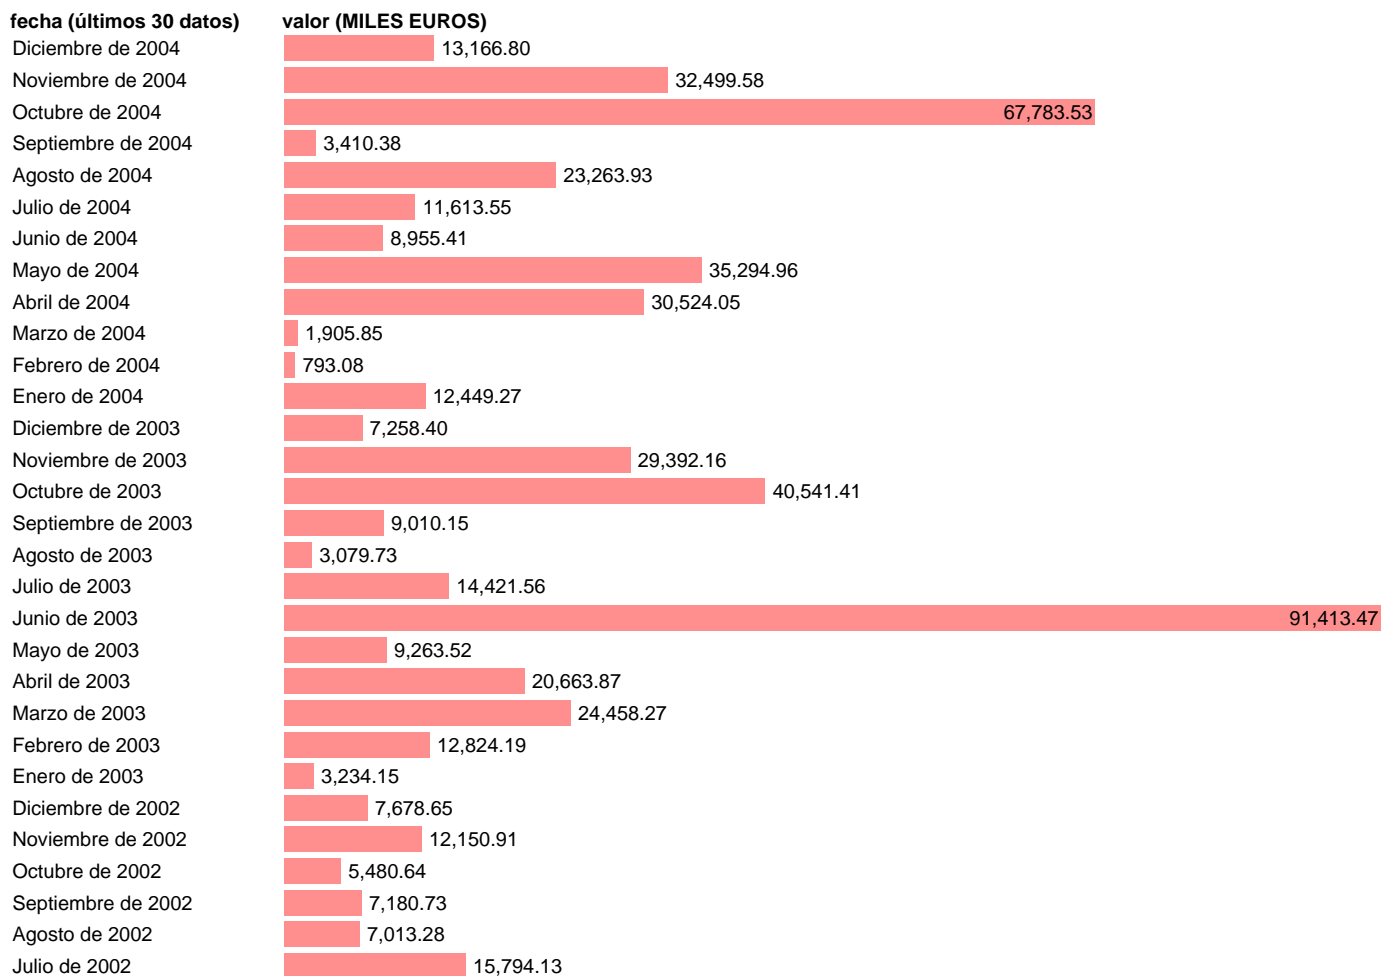

S. HISTÓRICA - EXPORT DE MAT. TR. FERROVIARIO

Estadística: [S. HISTÓRICA - EXPORT DE MAT. TR. FERROVIARIO](#)

Enlace permanente (Permalink): <https://tematicas.org/M1/5h00g20/>

Notas: **ACTUALIZA: SGAM (AREA SECTOR EXTERIOR)**

Fuente: **ADUANAS.**
Frecuencia: **Mensual.**
Unidades: **MILES EUROS.**

Datos disponibles desde **Enero de 1981** hasta **Diciembre de 2004**.
Valor más alto alcanzado en Junio de 2003: **91413.47**.
Valor más bajo alcanzado en Agosto de 1982: **5.07**.