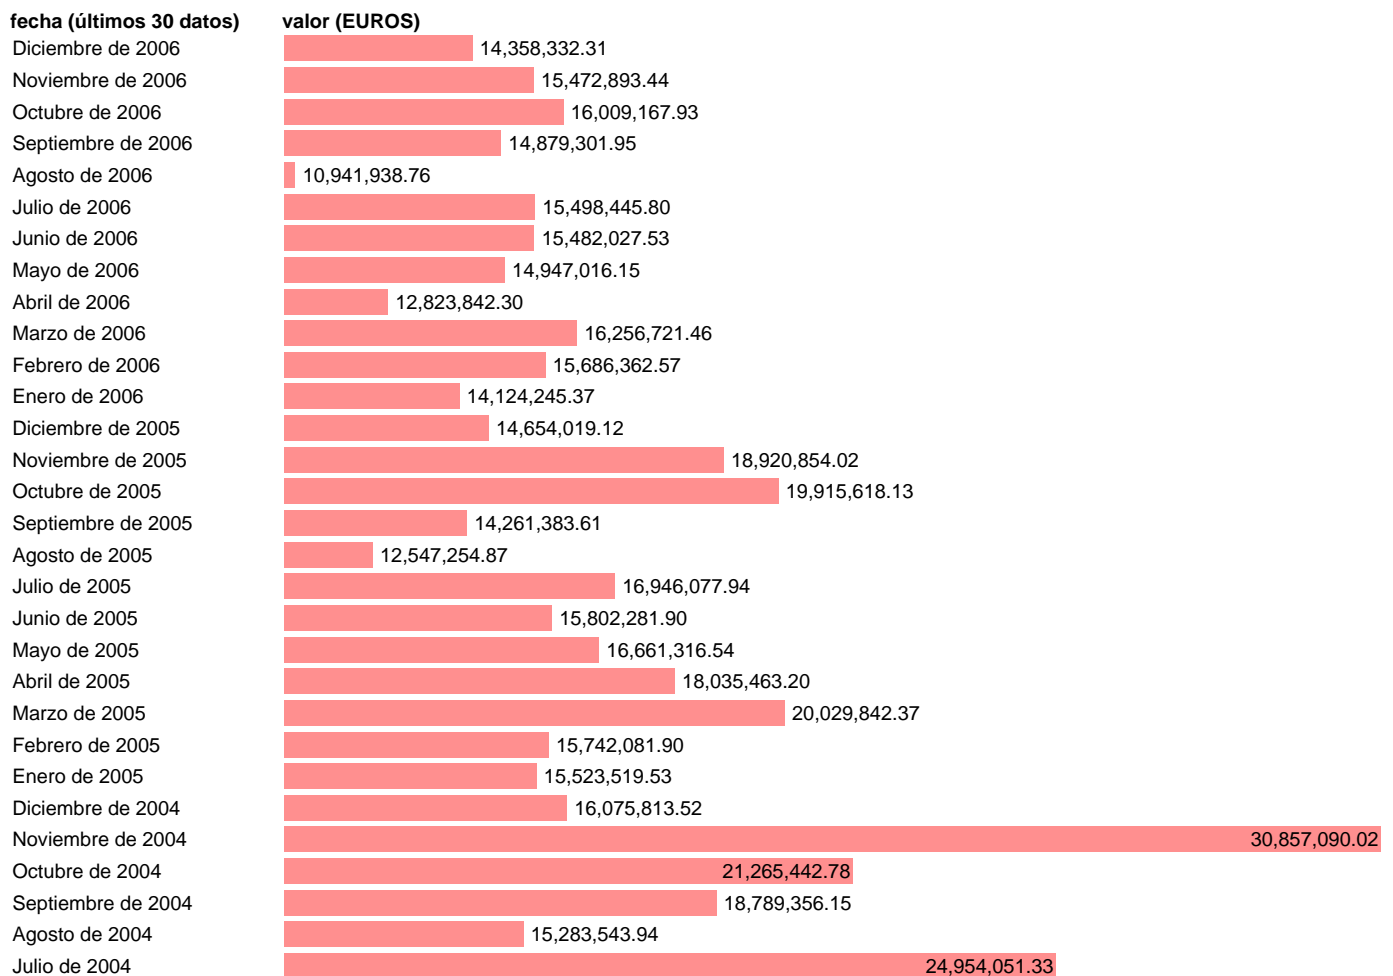

## S. HISTÓRICA-EXPORT ACCESORIOS SANITARIOS, CALEFACCIÓN (812 CUCI REV.3)

Estadística: [S. HISTÓRICA-EXPORT ACCESORIOS SANITARIOS, CALEFACCIÓN \(812 CUCI REV.3\)](#)

Enlace permanente (Permalink): <https://tematicas.org/M1/5c20812/>

Notas: **ACTUALIZA: SGACPE (AREA SECTOR EXTERIOR)**

Fuente: **ADUANAS.**  
Frecuencia: **Mensual.**  
Unidades: **EUROS.**

Datos disponibles desde **Enero de 1988** hasta **Diciembre de 2006**.  
Valor más alto alcanzado en Octubre de 1999: **32838749.73**.  
Valor más bajo alcanzado en Agosto de 1989: **1110574.21**.