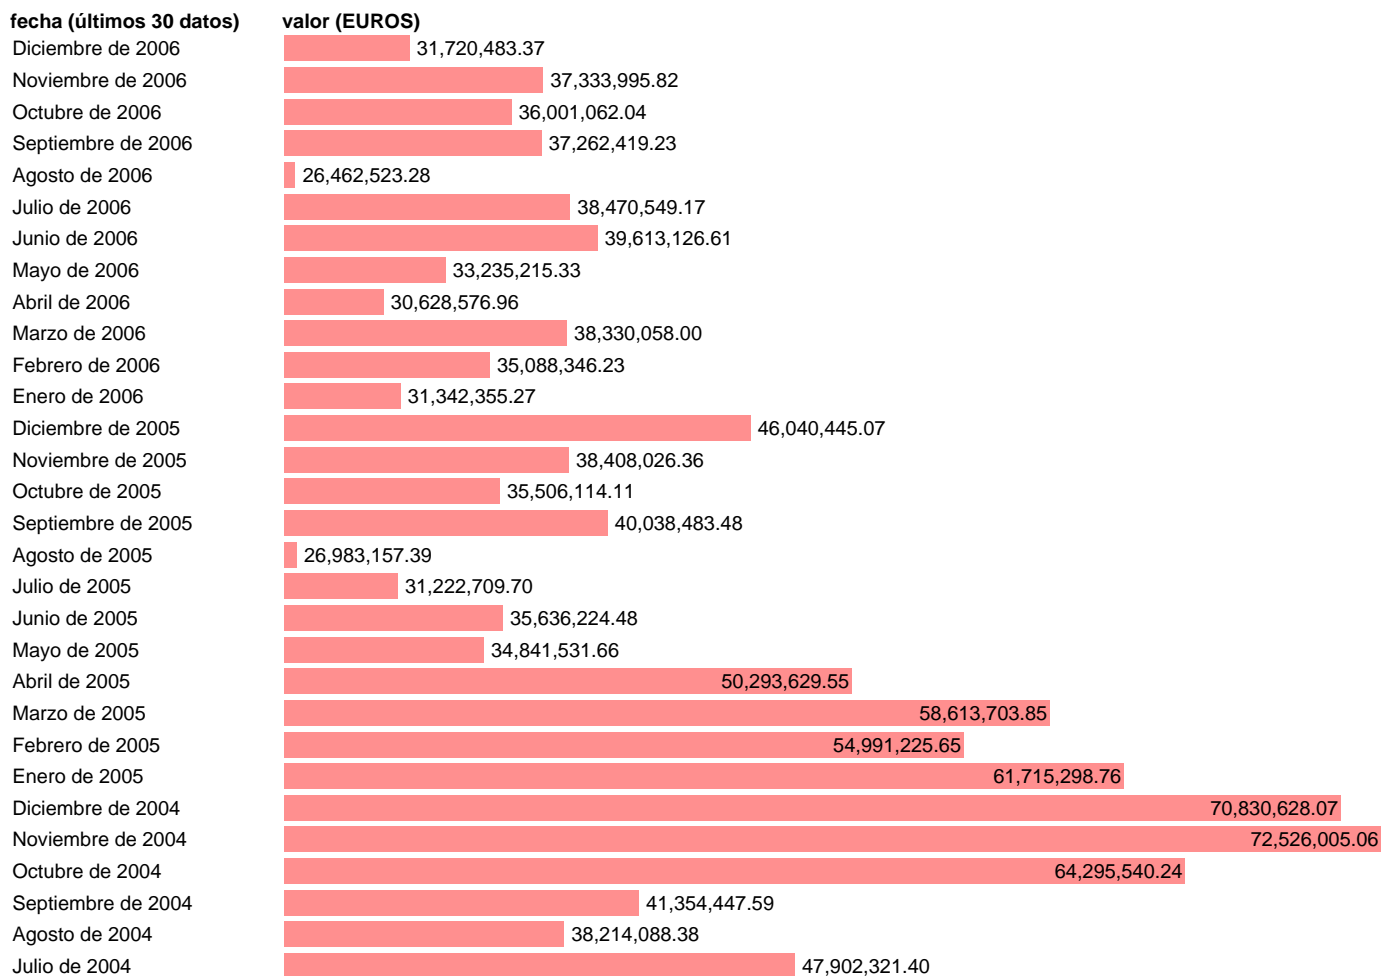

S. HISTÓRICA-EXPORT ACCESORIOS PARA GRUPOS 751 Y 752 (759 CUCI REV.3)

Estadística: [S. HISTÓRICA-EXPORT ACCESORIOS PARA GRUPOS 751 Y 752 \(759 CUCI REV.3\)](#)

Enlace permanente (Permalink): <https://tematicas.org/M1/5c20759/>

Notas: **ACTUALIZA: SGACPE (AREA SECTOR EXTERIOR)**

Fuente: **ADUANAS.**
Frecuencia: **Mensual.**
Unidades: **EUROS.**

Datos disponibles desde **Enero de 1988** hasta **Diciembre de 2006**.
Valor más alto alcanzado en Octubre de 2001: **78275932.16**.
Valor más bajo alcanzado en Enero de 1993: **6138094.16**.