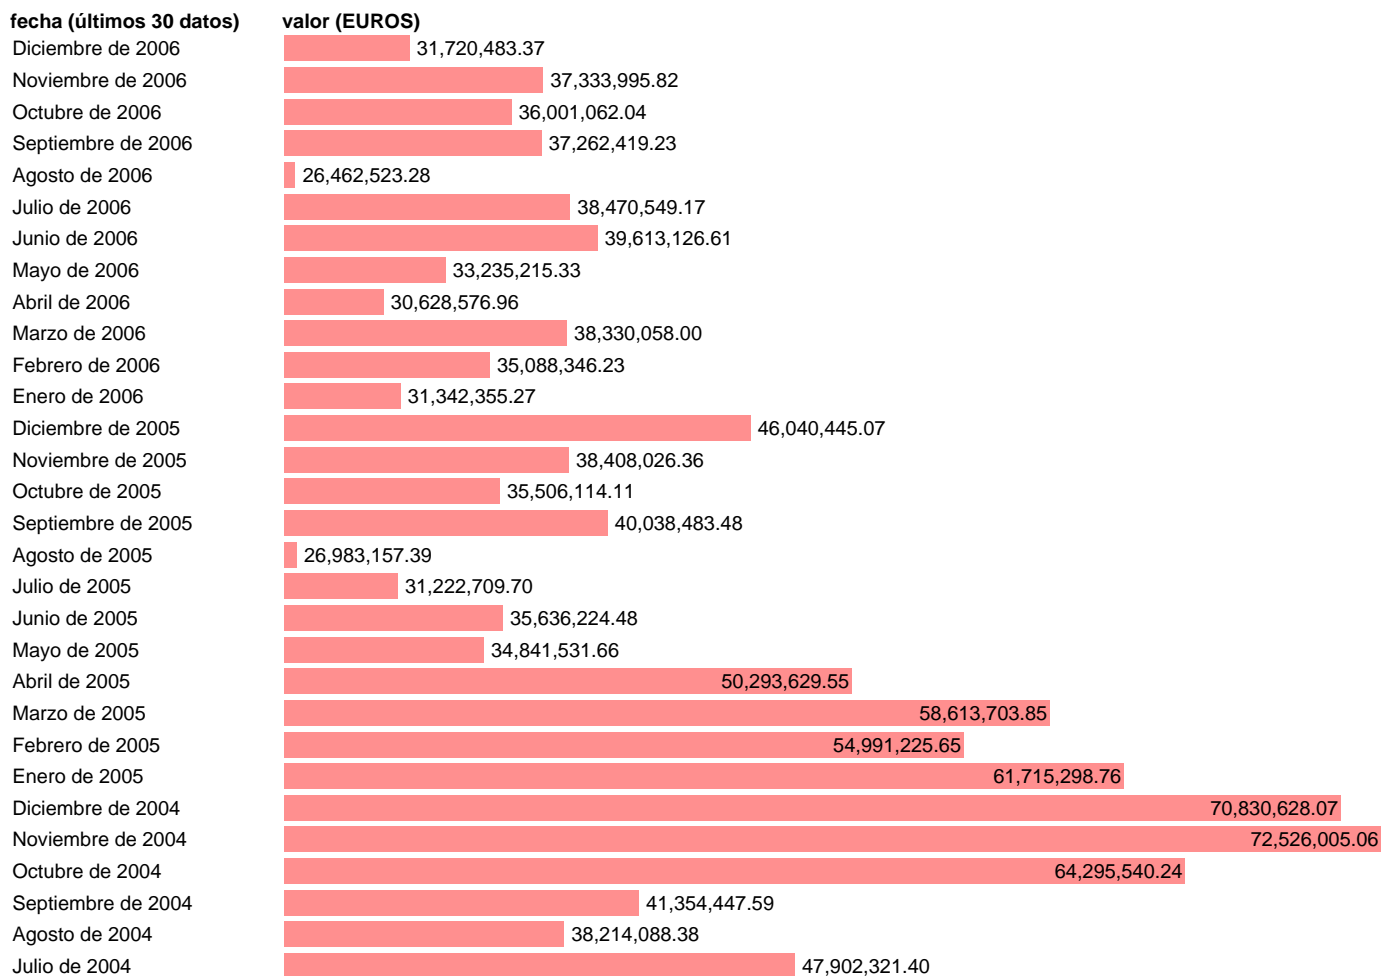

## S. HISTÓRICA-EXPORT ACCESORIOS PARA GRUPOS 751 Y 752 (759 CUCI REV.3)

Estadística: [S. HISTÓRICA-EXPORT ACCESORIOS PARA GRUPOS 751 Y 752 \(759 CUCI REV.3\)](#)

Enlace permanente (Permalink): <https://tematicas.org/M1/5c20759/>

Notas: **ACTUALIZA: SGACPE (AREA SECTOR EXTERIOR)**

Fuente: **ADUANAS.**  
Frecuencia: **Mensual.**  
Unidades: **EUROS.**

Datos disponibles desde **Enero de 1988** hasta **Diciembre de 2006**.  
Valor más alto alcanzado en Octubre de 2001: **78275932.16**.  
Valor más bajo alcanzado en Enero de 1993: **6138094.16**.