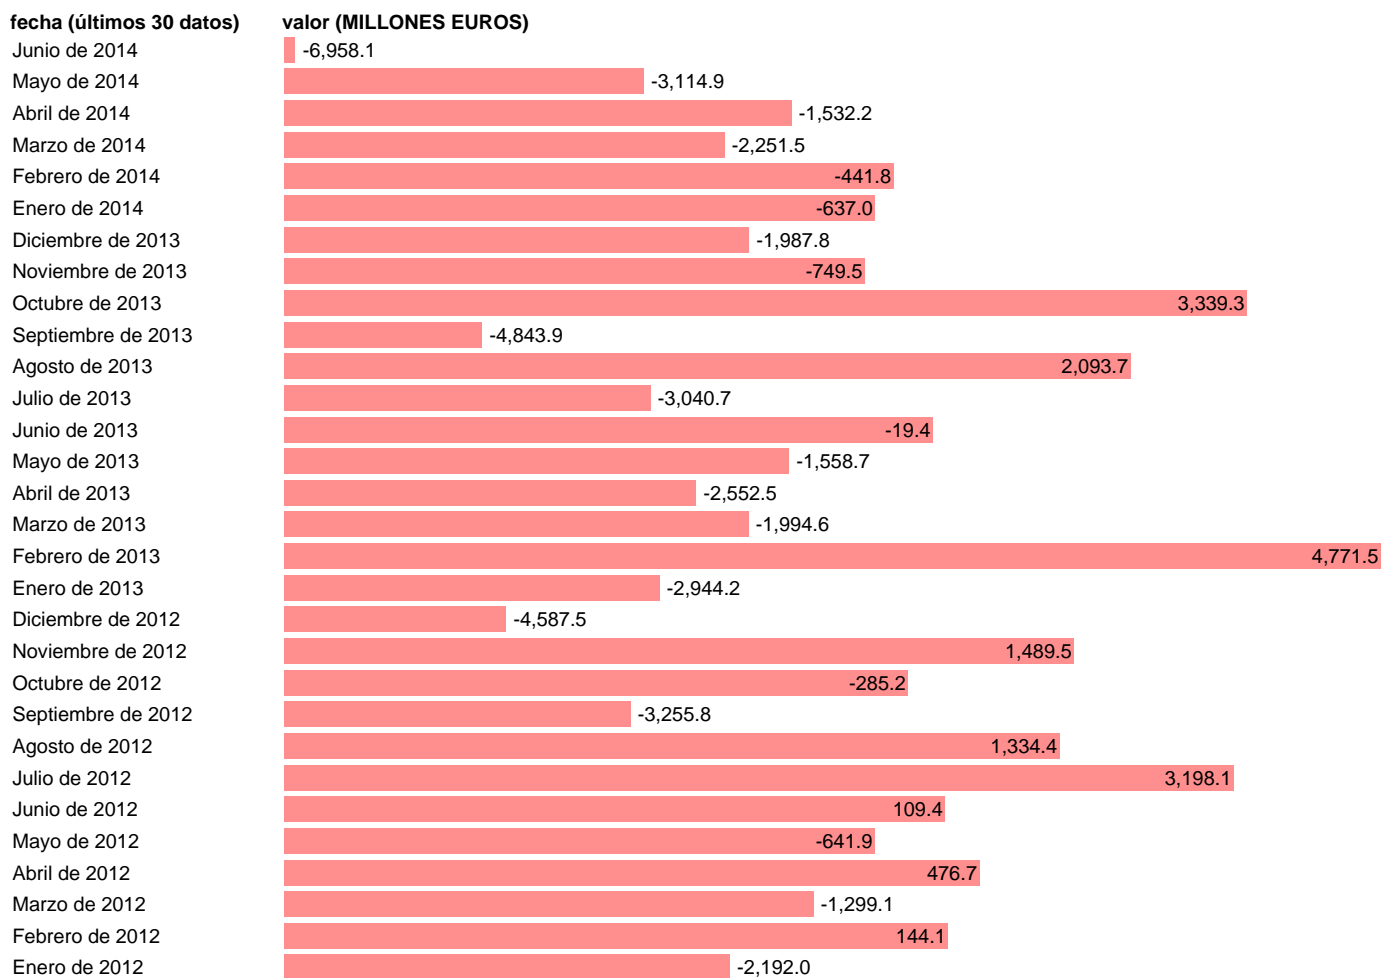

## S.HISTÓRICA-ERRORES Y OMISIONES (BP)

Estadística: [S.HISTÓRICA-ERRORES Y OMISIONES \(BP\)](#)

Enlace permanente (Permalink): <https://tematicas.org/M1/5b75920/>

Notas: **ACTUALIZA: SGAM (AREA SECTOR EXTERIOR) NOTA: EN DIC 93 Y 94 NUEVA METODOLOGIA. POR TANTO, LA SUMA DE DATOS MENSUALES EN ESOS AÑOS NO ES IGUAL AL TOTAL ANUAL (SERIES CON A EN DIGITO 7).**

Fuente: **BANCO ESPAÑA.**

Frecuencia: **Mensual.**

Unidades: **MILLONES EUROS.**

Datos disponibles desde **Enero de 1990** hasta **Junio de 2014**.

Valor más alto alcanzado en Febrero de 2013: **4771.5**.

Valor más bajo alcanzado en Junio de 2014: **-6958.1**.

[Pulse aquí](#) para acceder a los datos completos actualizados y a la representación gráfica estadística.