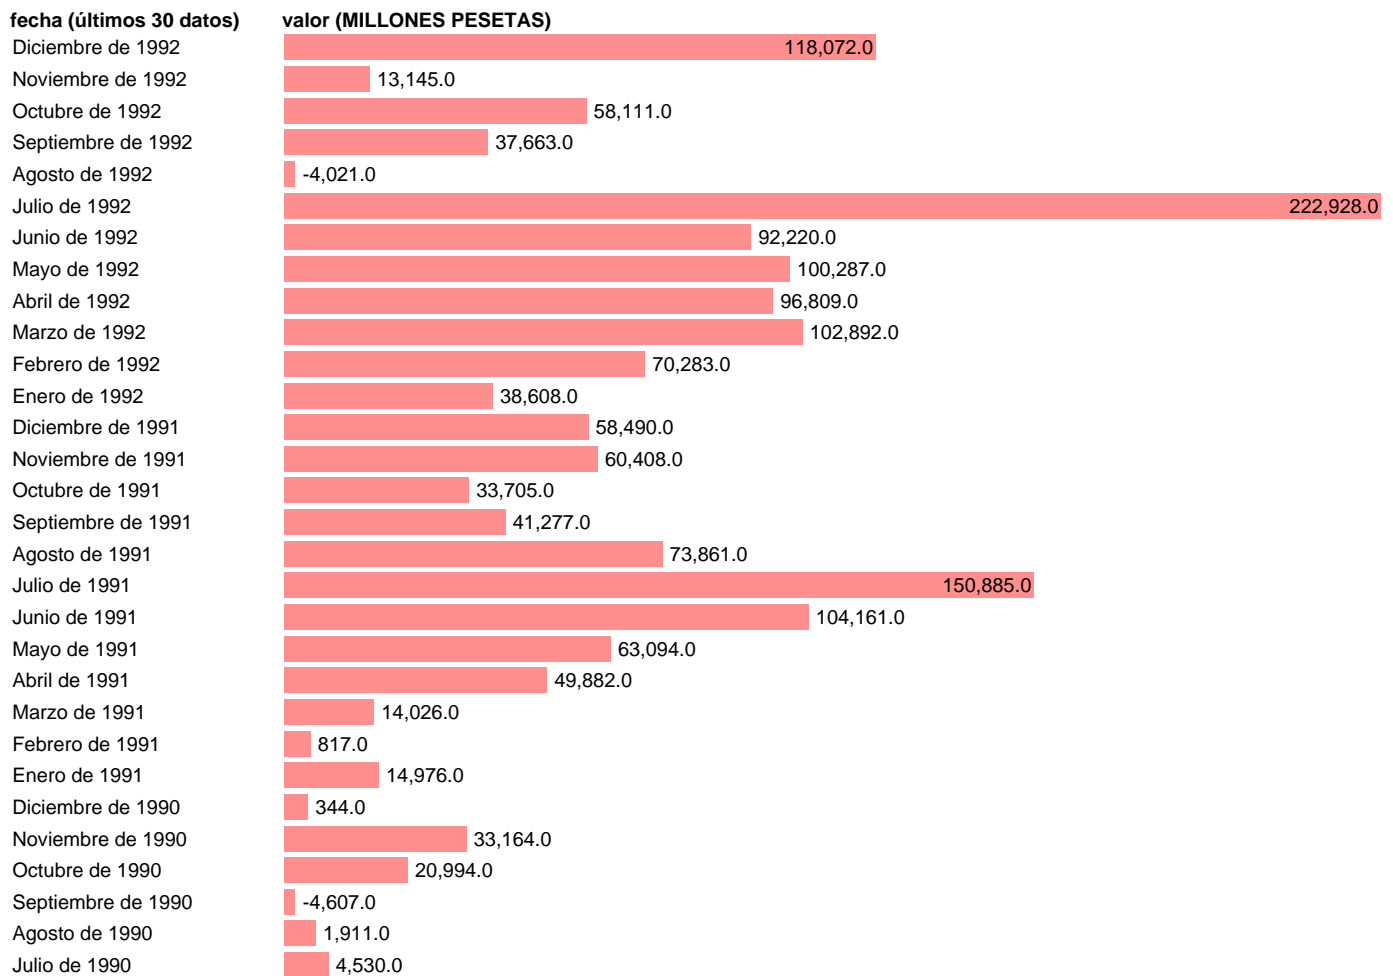

S. HISTÓRICA-CREDITOS NETOS PRIVADOS DEL EXTERIOR A ESPAÑA (PESETAS. RC)

Estadística: [S. HISTÓRICA-CREDITOS NETOS PRIVADOS DEL EXTERIOR A ESPAÑA \(PESETAS. RC\)](#)

Enlace permanente (Permalink): <https://tematicas.org/M1/5a62552/>

Notas: **ACTUALIZA: SGAM (AREA SECTOR EXTERIOR)**

Fuente: **BANCO ESPAÑA.**

Frecuencia: **Mensual.**

Unidades: **MILLONES PESETAS.**

Datos disponibles desde **Enero de 1969** hasta **Diciembre de 1992.**

Valor más alto alcanzado en Julio de 1992: **222928.**

Valor más bajo alcanzado en Abril de 1986: **-120054.**

[Pulse aquí](#) para acceder a los datos completos actualizados y a la representación gráfica estadística.