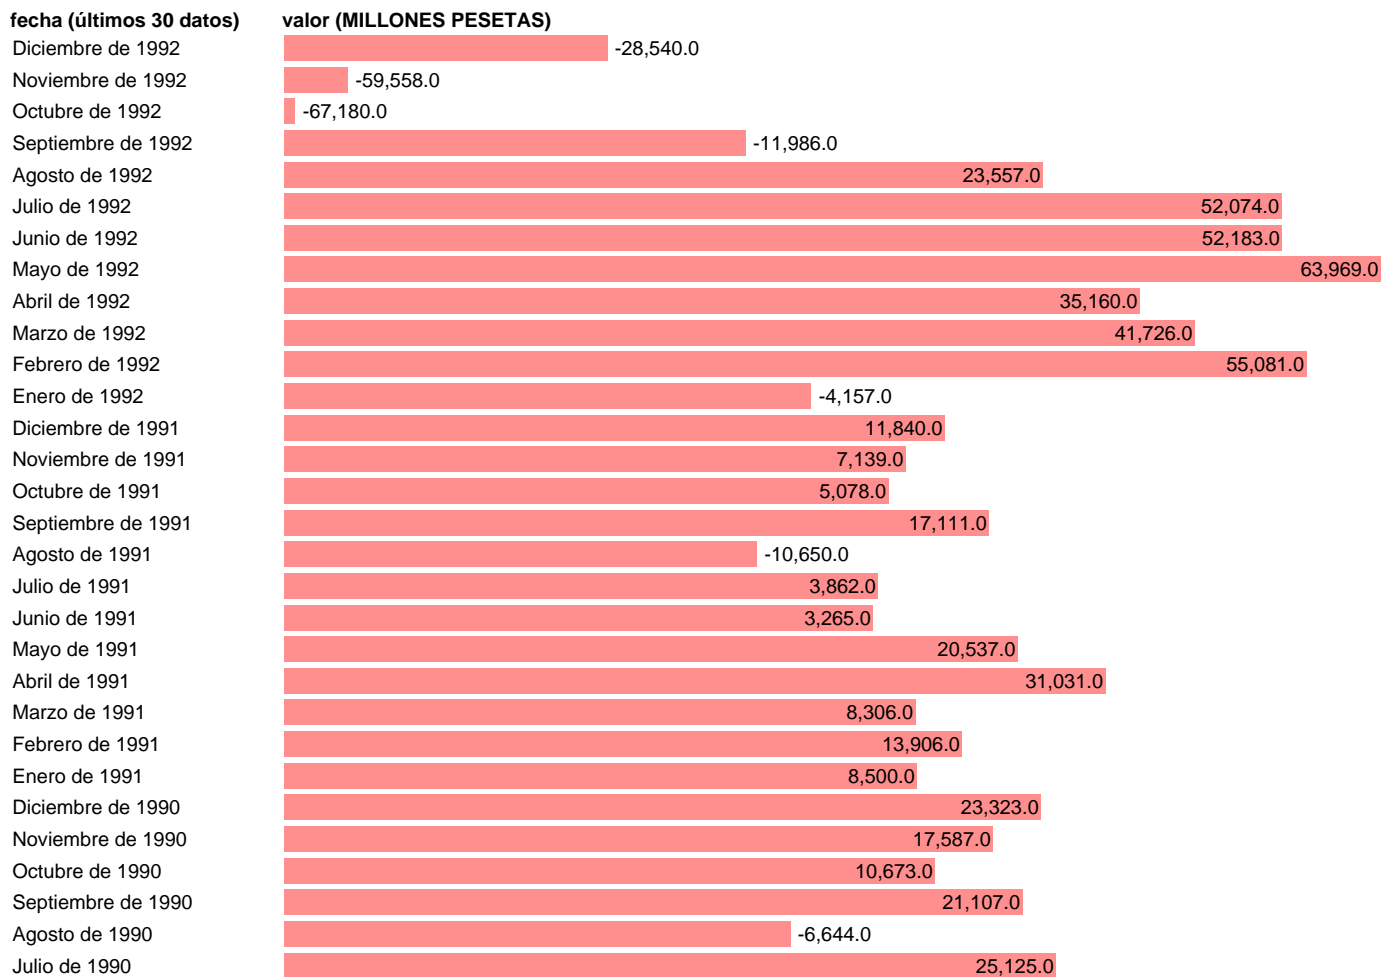

## S. HISTÓRICA-CREDITOS EN MONEDA EXTRANJERA DE NO RESIDENTES (1) (PESETAS. RC)

Estadística: [S. HISTÓRICA-CREDITOS EN MONEDA EXTRANJERA DE NO RESIDENTES \(1\) \(PESETAS. RC\)](#)

Enlace permanente (Permalink): <https://tematicas.org/M1/5a62830/>

Notas: (1) PASIVOS NETO CIRCULAR 9 D.E. A CORTO PLAZO ACTUALIZA: SGAM (AREA SECTOR EXTERIOR)

Fuente: BANCO ESPAÑA.

Frecuencia: Mensual.

Unidades: MILLONES PESETAS.

Datos disponibles desde Enero de 1969 hasta Diciembre de 1992.

Valor más alto alcanzado en Octubre de 1987: 72044.

Valor más bajo alcanzado en Octubre de 1992: -67180.

[Pulse aquí](#) para acceder a los datos completos actualizados y a la representación gráfica estadística.