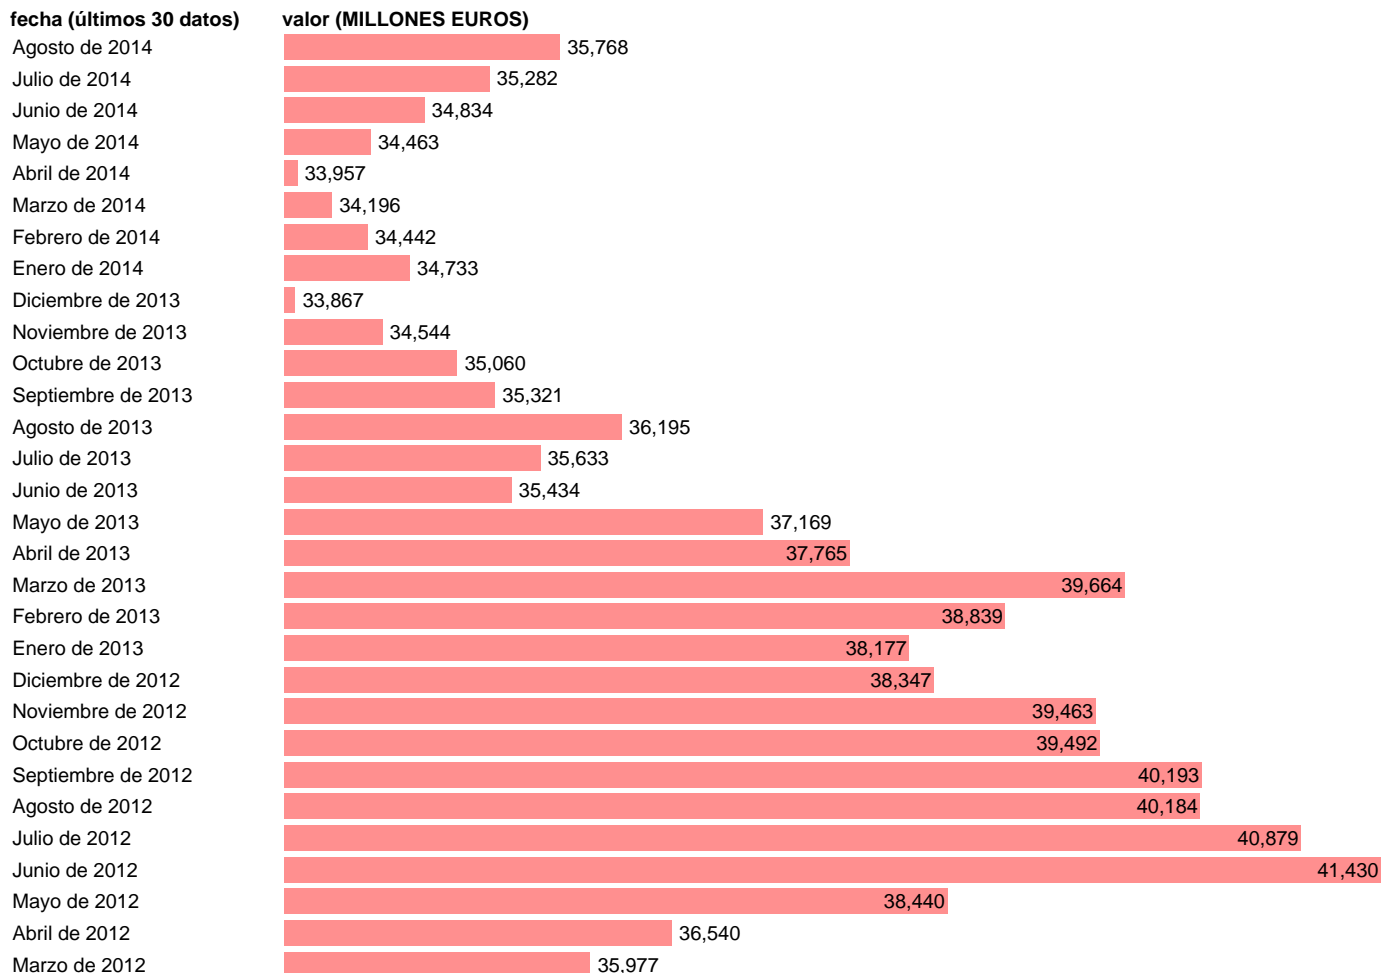

Fuente: **BANCO ESPAÑA.**

Frecuencia: **Mensual.**

Unidades: **MILLONES EUROS.**

Datos disponibles desde **Enero de 1962** hasta **Agosto de 2014**.

Valor más alto alcanzado en Febrero de 1998: **64355**.

Valor más bajo alcanzado en Enero de 1962: **324**.

[Pulse aquí](#) para acceder a los datos completos actualizados y a la representación gráfica estadística.