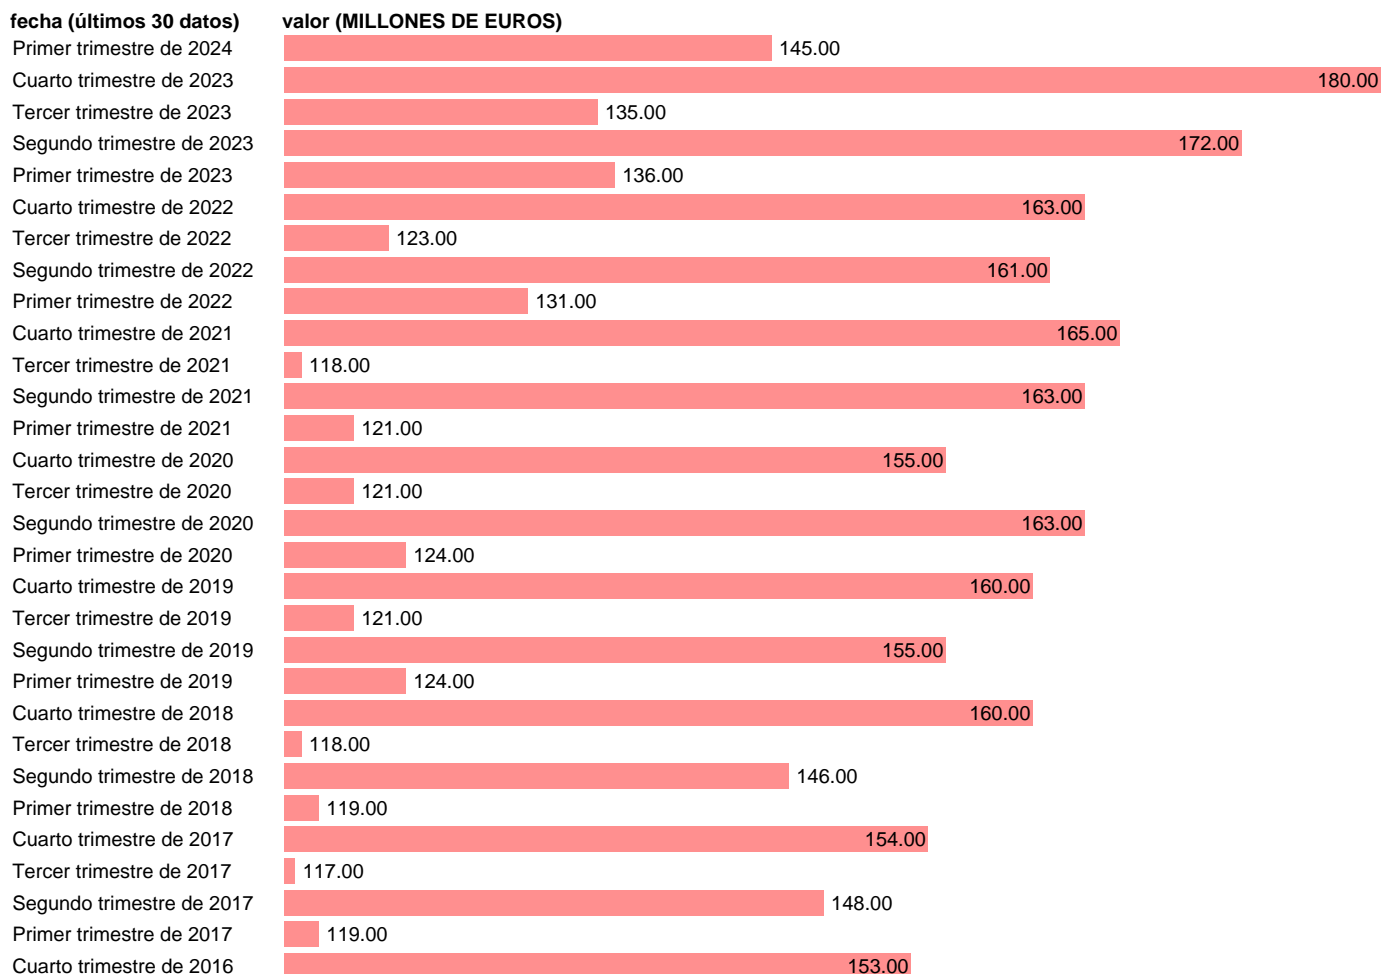

RESTO DEL MUNDO. RECURSOS. PRESTACIONES SOCIALES

Estadística: [RESTO DEL MUNDO. RECURSOS. PRESTACIONES SOCIALES](#)

Enlace permanente (Permalink): <https://tematicas.org/M1/9bk1116t/>

Notas: **Cuentas No Financieras Trimestrales de los Sectores Institucionales** (www.ine.es/dyngs/IOE/es/operacion.htm?numinv=30026).

Fuente: **INE.**

Frecuencia: **Trimestral.**

Unidades: **MILLONES DE EUROS.**

Datos disponibles desde **Primer trimestre de 1999** hasta **Primer trimestre de 2024**.

Valor más alto alcanzado en Cuarto trimestre de 2023: **180**.

Valor más bajo alcanzado en Tercer trimestre de 1999: **66**.

[Pulse aquí](#) para acceder a los datos completos actualizados y a la representación gráfica estadística.