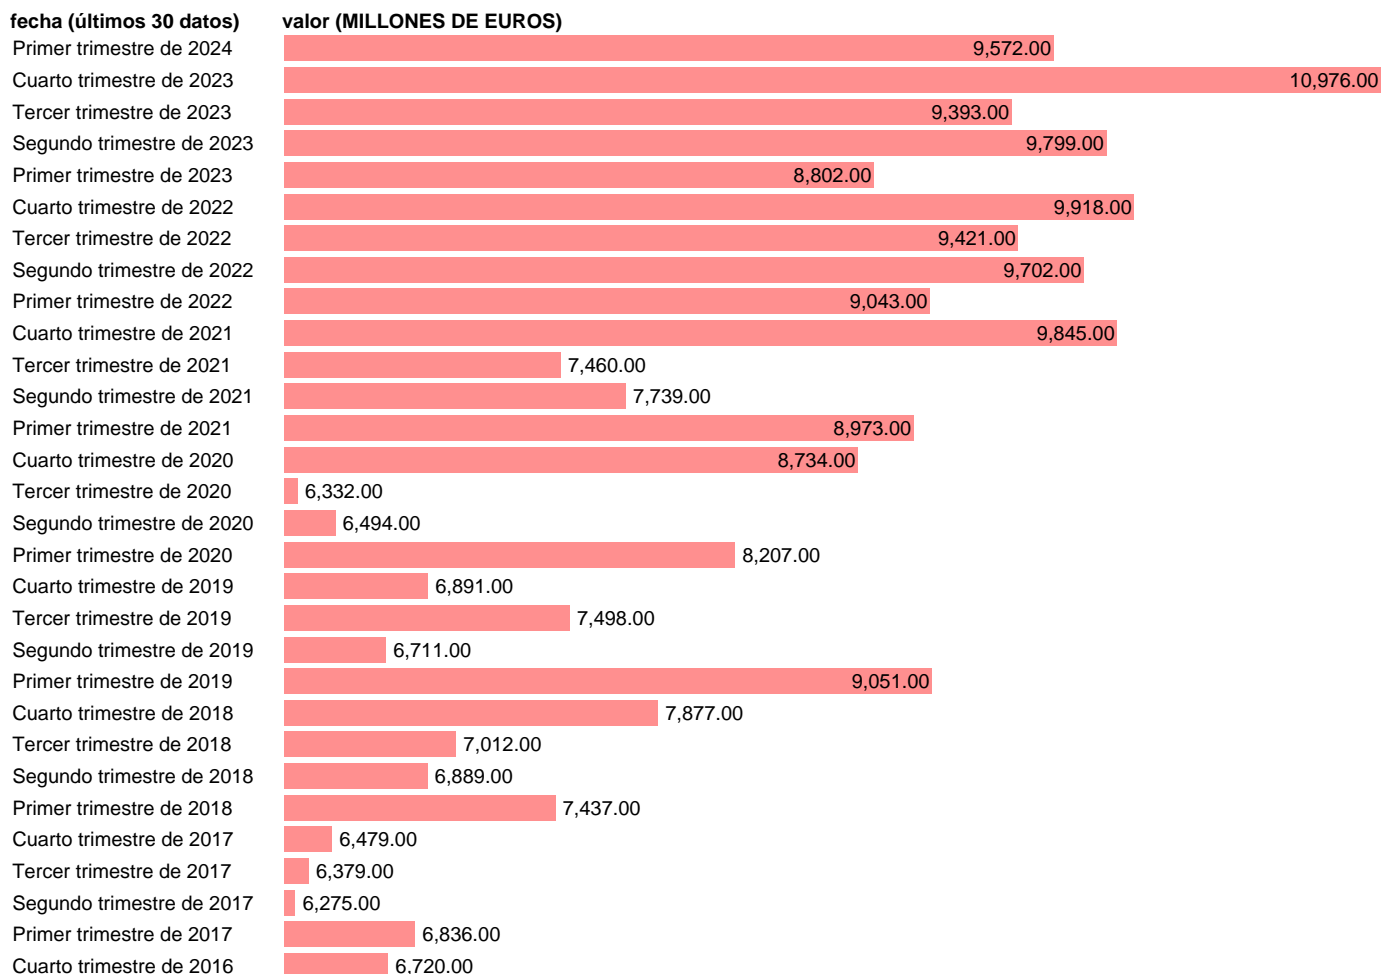

## RESTO DEL MUNDO. RECUERSOS. TRANSFERENCIAS CORRIENTES

Estadística: [RESTO DEL MUNDO. RECUERSOS. TRANSFERENCIAS CORRIENTES](#)

Enlace permanente (Permalink): <https://tematicas.org/M1/9bk1100t/>

Notas: **Cuentas No Financieras Trimestrales de los Sectores Institucionales** ([www.ine.es/dyngs/IOE/es/operacion.htm?numinv=30026](http://www.ine.es/dyngs/IOE/es/operacion.htm?numinv=30026)).

Fuente: **INE**.

Frecuencia: **Trimestral**.

Unidades: **MILLONES DE EUROS**.

Datos disponibles desde **Primer trimestre de 1999** hasta **Primer trimestre de 2024**.

Valor más alto alcanzado en Cuarto trimestre de 2023: **10976**.

Valor más bajo alcanzado en Segundo trimestre de 1999: **2138**.

[Pulse aquí](#) para acceder a los datos completos actualizados y a la representación gráfica estadística.