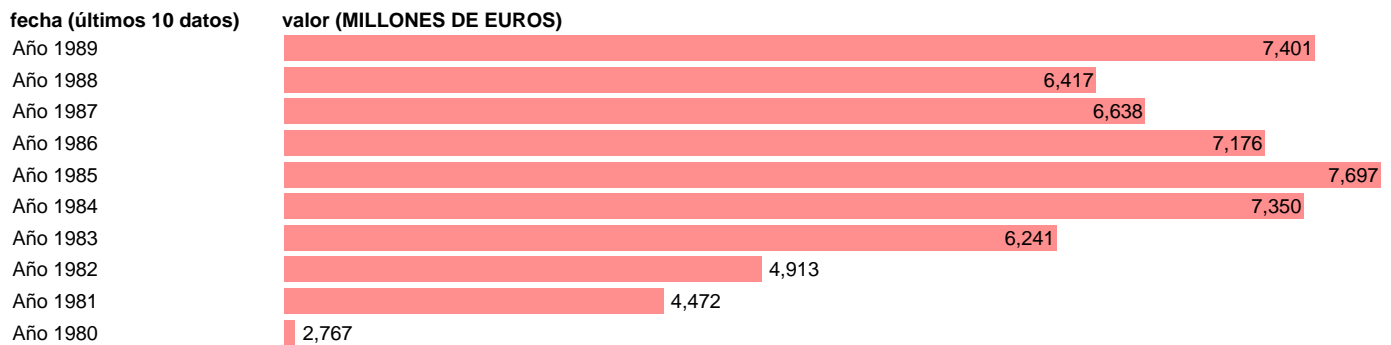

Fuente: **BANCO DE ESPAÑA.**

Frecuencia: **Anual.**

Unidades: **MILLONES DE EUROS.**

Datos disponibles desde **Año 1980** hasta **Año 1989**.

Valor más alto alcanzado en Año 1985: **7697**.

Valor más bajo alcanzado en Año 1980: **2767**.

[Pulse aquí](#) para acceder a los datos completos actualizados y a la representación gráfica estadística.