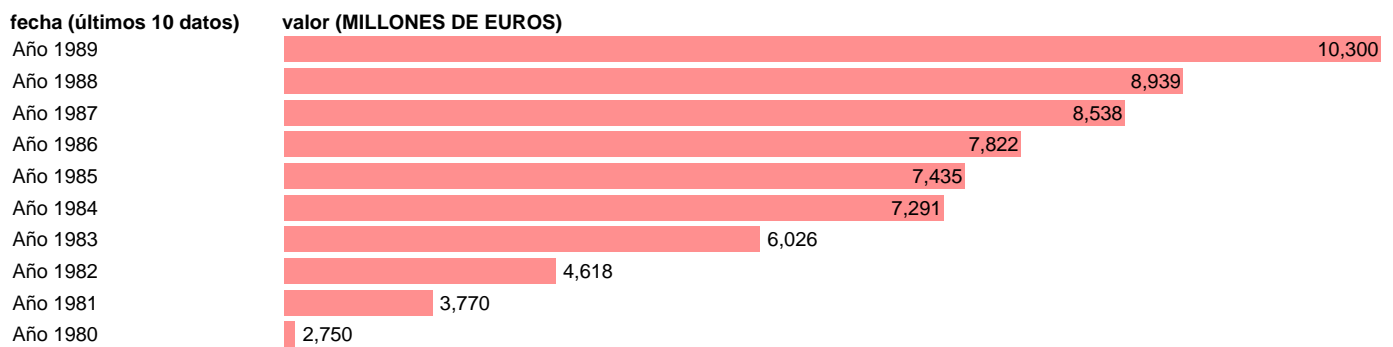

## RESTO DEL MUNDO.PASIVOS.OTRAS CUENTAS PENDIENTES

Estadística: [RESTO DEL MUNDO.PASIVOS.OTRAS CUENTAS PENDIENTES](#)

Enlace permanente (Permalink): <https://tematicas.org/M1/9896006a/>

Notas: **ACTUALIZA: SGAM (ÁREA COYUNTURA NACIONAL)**

Fuente: **BANCO DE ESPAÑA.**

Frecuencia: **Anual.**

Unidades: **MILLONES DE EUROS.**

Datos disponibles desde **Año 1980** hasta **Año 1989**.

Valor más alto alcanzado en Año 1989: **10300**.

Valor más bajo alcanzado en Año 1980: **2750**.

[Pulse aquí](#) para acceder a los datos completos actualizados y a la representación gráfica estadística.