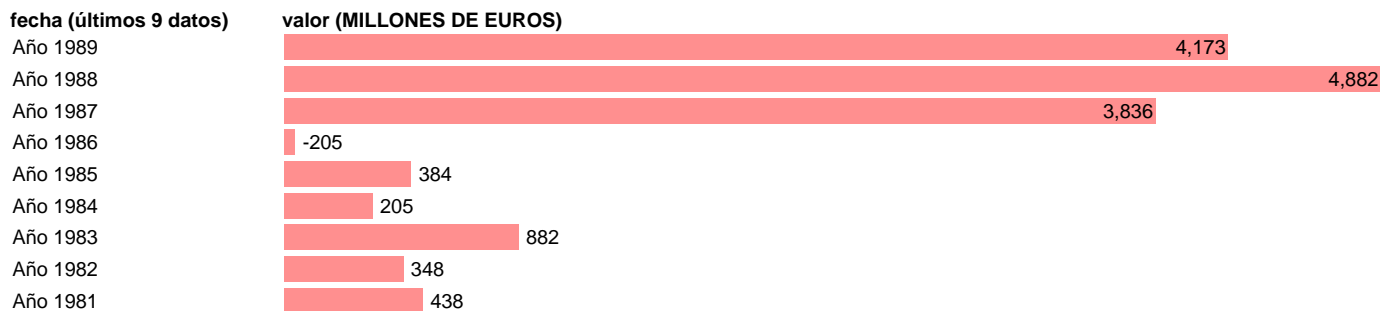

RESTO DEL MUNDO.PASIVOS NETOS CONTRAIDOS.OTRAS CUENTAS

Estadística: [RESTO DEL MUNDO.PASIVOS NETOS CONTRAIDOS.OTRAS CUENTAS](#)

Enlace permanente (Permalink): <https://tematicas.org/M1/9846006a/>

Notas: **ACTUALIZA: SGAM (ÁREA COYUNTURA NACIONAL)**

Fuente: **BANCO DE ESPAÑA.**

Frecuencia: **Anual.**

Unidades: **MILLONES DE EUROS.**

Datos disponibles desde **Año 1981** hasta **Año 1989**.

Valor más alto alcanzado en Año 1988: **4882**.

Valor más bajo alcanzado en Año 1986: **-205**.

[Pulse aquí](#) para acceder a los datos completos actualizados y a la representación gráfica estadística.