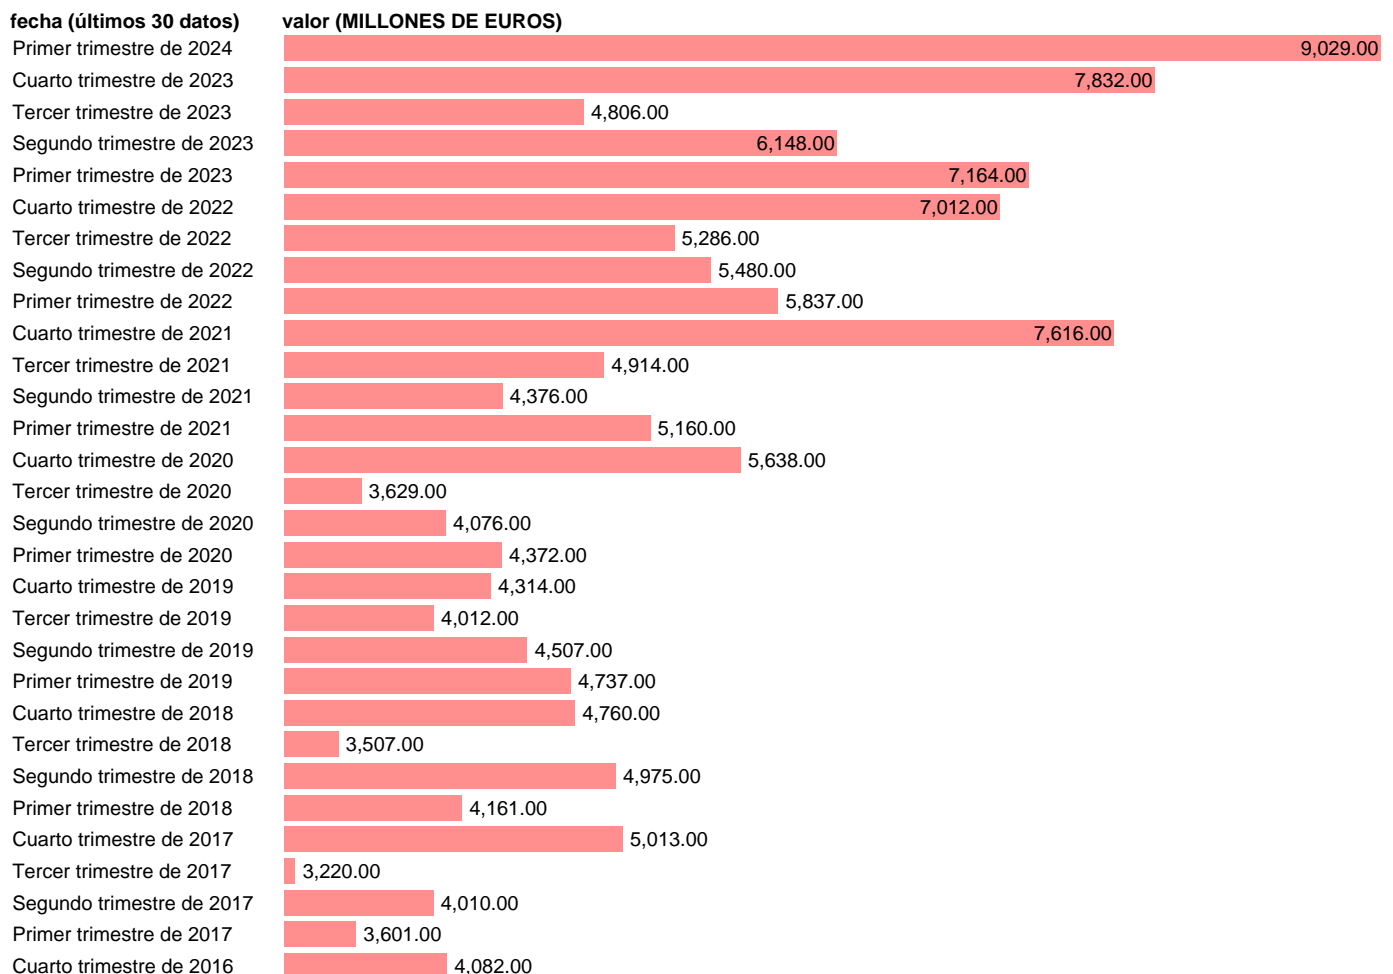

## RESTO DEL MUNDO. EMPLEOS. TRANSFERENCIAS CORRIENTES

Estadística: [RESTO DEL MUNDO. EMPLEOS. TRANSFERENCIAS CORRIENTES](#)

Enlace permanente (Permalink): <https://tematicas.org/M1/9bk1200t/>

Notas: **Cuentas No Financieras Trimestrales de los Sectores Institucionales** ([www.ine.es/dyngs/IOE/es/operacion.htm?numinv=30026](http://www.ine.es/dyngs/IOE/es/operacion.htm?numinv=30026)).

Fuente: **INE.**

Frecuencia: **Trimestral.**

Unidades: **MILLONES DE EUROS.**

Datos disponibles desde **Primer trimestre de 1999** hasta **Primer trimestre de 2024**.

Valor más alto alcanzado en Primer trimestre de 2024: **9029**.

Valor más bajo alcanzado en Primer trimestre de 1999: **1410**.

[Pulse aquí](#) para acceder a los datos completos actualizados y a la representación gráfica estadística.