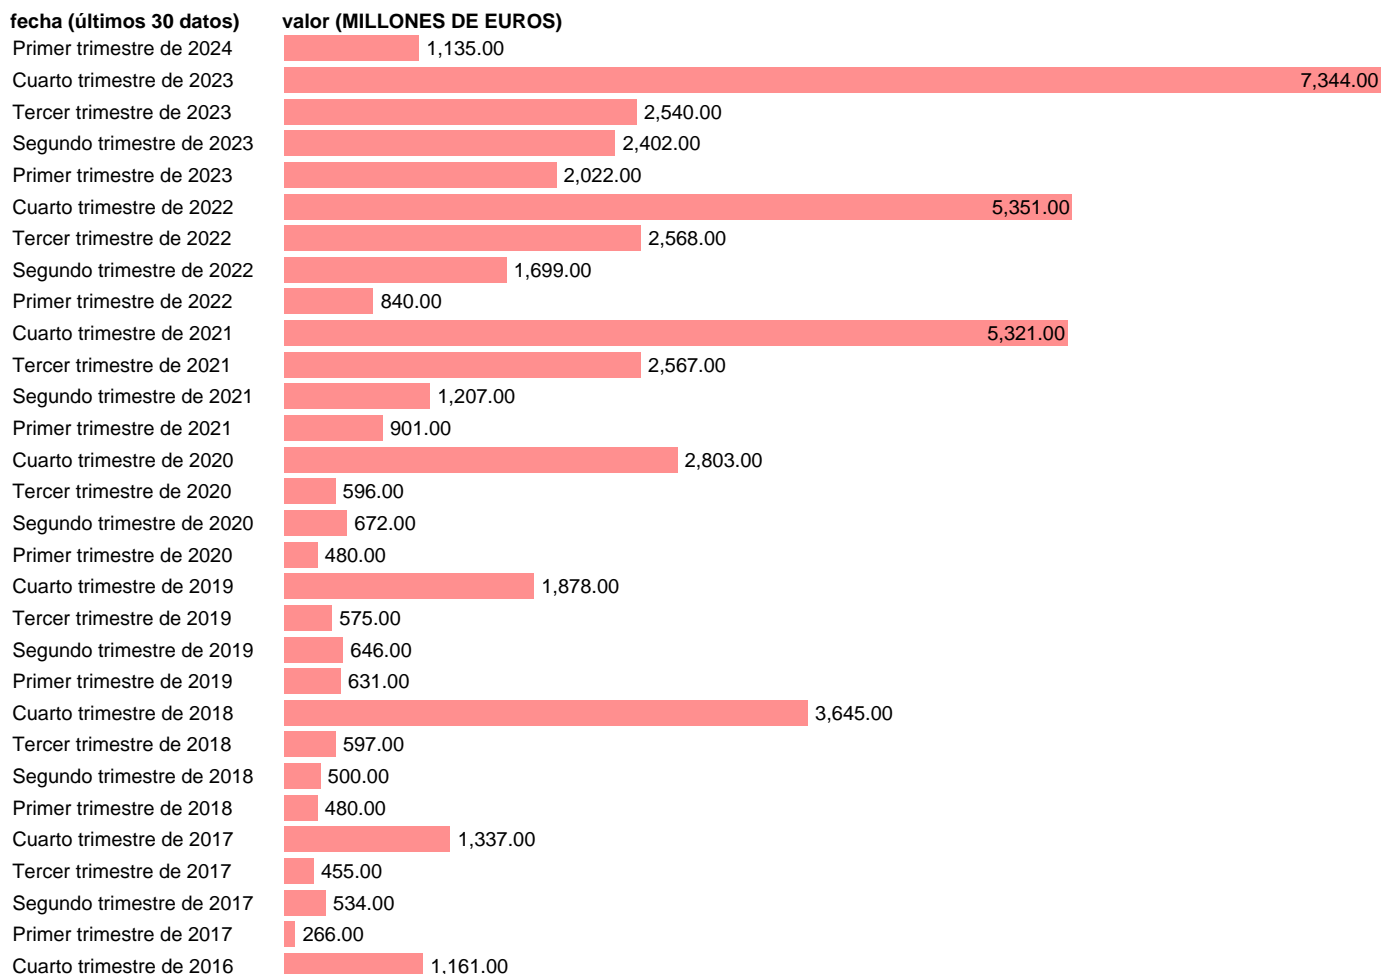

RESTO DEL MUNDO. EMPLEOS. TRANSFERENCIAS CAPITAL

Estadística: [RESTO DEL MUNDO. EMPLEOS. TRANSFERENCIAS CAPITAL](#)

Enlace permanente (Permalink): <https://tematicas.org/M1/9bk1221t/>

Notas: **Cuentas No Financieras Trimestrales de los Sectores Institucionales** (www.ine.es/dyngs/IOE/es/operacion.htm?numinv=30026).

Fuente: **INE.**

Frecuencia: **Trimestral.**

Unidades: **MILLONES DE EUROS.**

Datos disponibles desde **Primer trimestre de 1999** hasta **Primer trimestre de 2024**.

Valor más alto alcanzado en Cuarto trimestre de 2023: **7344**.

Valor más bajo alcanzado en Primer trimestre de 2017: **266**.

[Pulse aquí](#) para acceder a los datos completos actualizados y a la representación gráfica estadística.