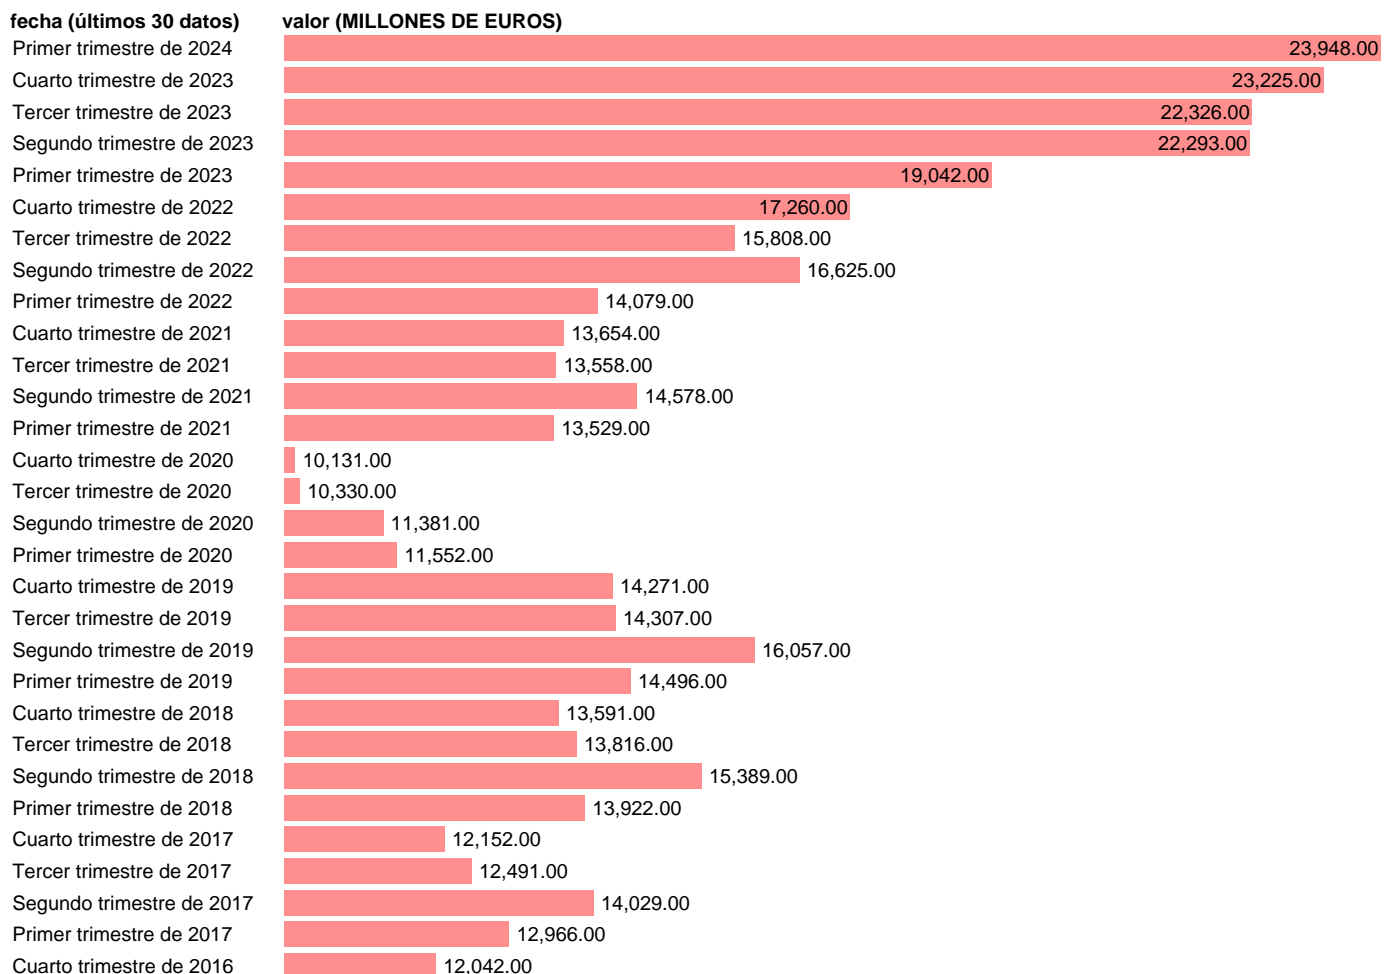

## RESTO DEL MUNDO. EMPLEOS. RENTAS DE LA PROPIEDAD

Estadística: [RESTO DEL MUNDO. EMPLEOS. RENTAS DE LA PROPIEDAD](#)

Enlace permanente (Permalink): <https://tematicas.org/M1/9bk1211t/>

Notas: **Cuentas No Financieras Trimestrales de los Sectores Institucionales** ([www.ine.es/dyngs/IOE/es/operacion.htm?numinv=30026](http://www.ine.es/dyngs/IOE/es/operacion.htm?numinv=30026)).

Fuente: **INE**.

Frecuencia: **Trimestral**.

Unidades: **MILLONES DE EUROS**.

Datos disponibles desde **Primer trimestre de 1999** hasta **Primer trimestre de 2024**.

Valor más alto alcanzado en Primer trimestre de 2024: **23948**.

Valor más bajo alcanzado en Segundo trimestre de 1999: **3187**.

[Pulse aquí](#) para acceder a los datos completos actualizados y a la representación gráfica estadística.