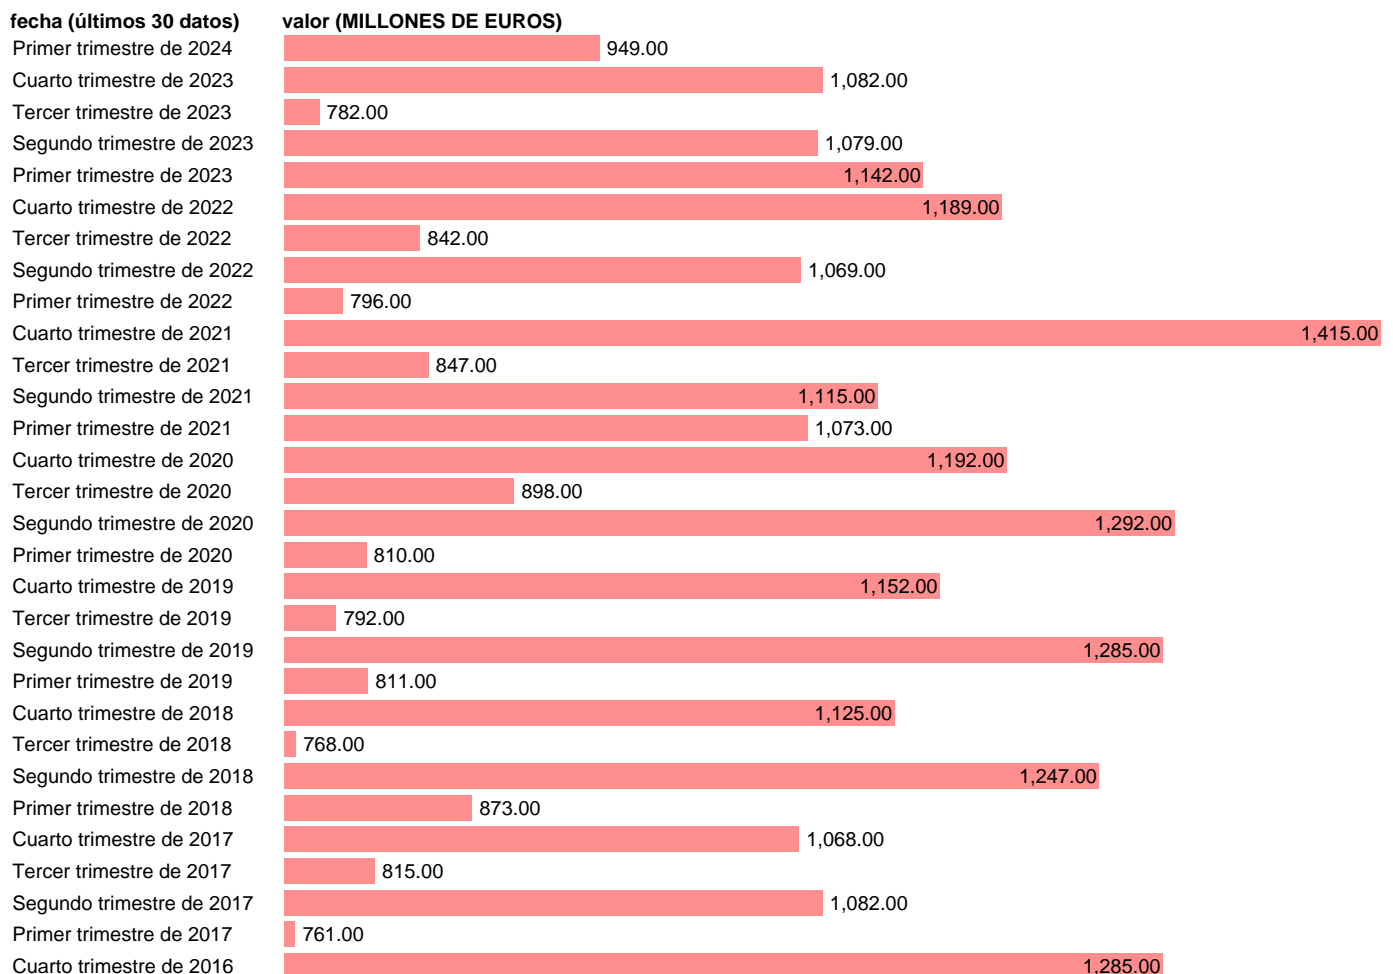

RESTO DEL MUNDO. EMPLEOS. PRESTACIONES SOCIALES

Estadística: [RESTO DEL MUNDO. EMPLEOS. PRESTACIONES SOCIALES](#)

Enlace permanente (Permalink): <https://tematicas.org/M1/9bk1216t/>

Notas: **Cuentas No Financieras Trimestrales de los Sectores Institucionales** (www.ine.es/dyngs/IOE/es/operacion.htm?numinv=30026).

Fuente: **INE**.

Frecuencia: **Trimestral**.

Unidades: **MILLONES DE EUROS**.

Datos disponibles desde **Primer trimestre de 1999** hasta **Primer trimestre de 2024**.

Valor más alto alcanzado en Cuarto trimestre de 2021: **1415**.

Valor más bajo alcanzado en Tercer trimestre de 1999: **180**.

[Pulse aquí](#) para acceder a los datos completos actualizados y a la representación gráfica estadística.