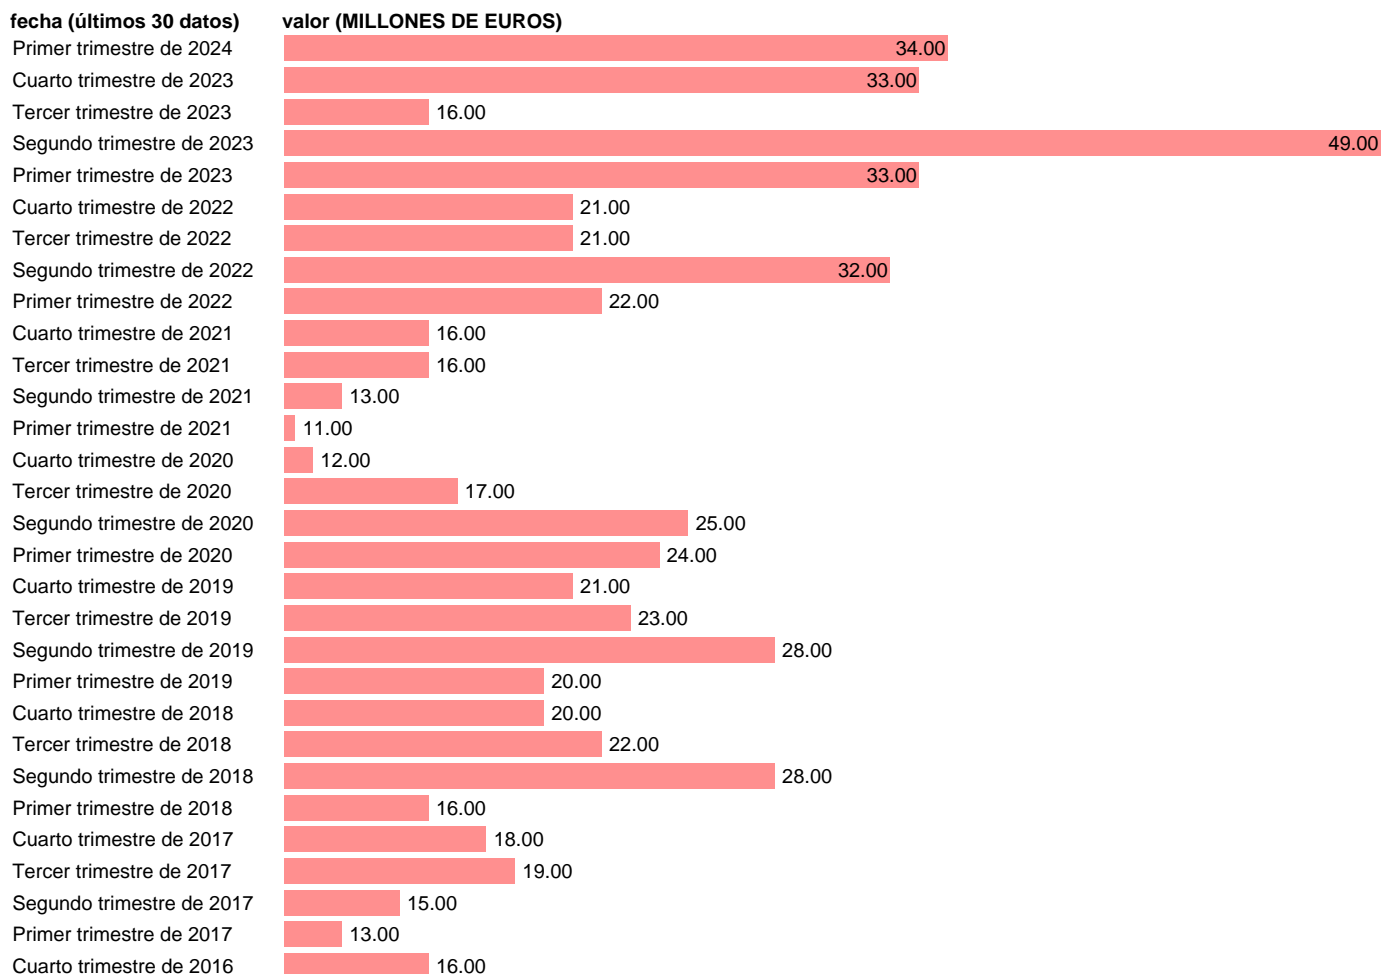

RESTO DEL MUNDO. EMPLEOS. COTIZACIONES SOCIALES NETAS

Estadística: [RESTO DEL MUNDO. EMPLEOS. COTIZACIONES SOCIALES NETAS](#)

Enlace permanente (Permalink): <https://tematicas.org/M1/9bk1215t/>

Notas: **Cuentas No Financieras Trimestrales de los Sectores Institucionales** (www.ine.es/dyngs/IOE/es/operacion.htm?numinv=30026).

Fuente: **INE.**

Frecuencia: **Trimestral.**

Unidades: **MILLONES DE EUROS.**

Datos disponibles desde **Primer trimestre de 1999** hasta **Primer trimestre de 2024**.

Valor más alto alcanzado en Cuarto trimestre de 2007: **61**.

Valor más bajo alcanzado en Primer trimestre de 2021: **11**.

[Pulse aquí](#) para acceder a los datos completos actualizados y a la representación gráfica estadística.