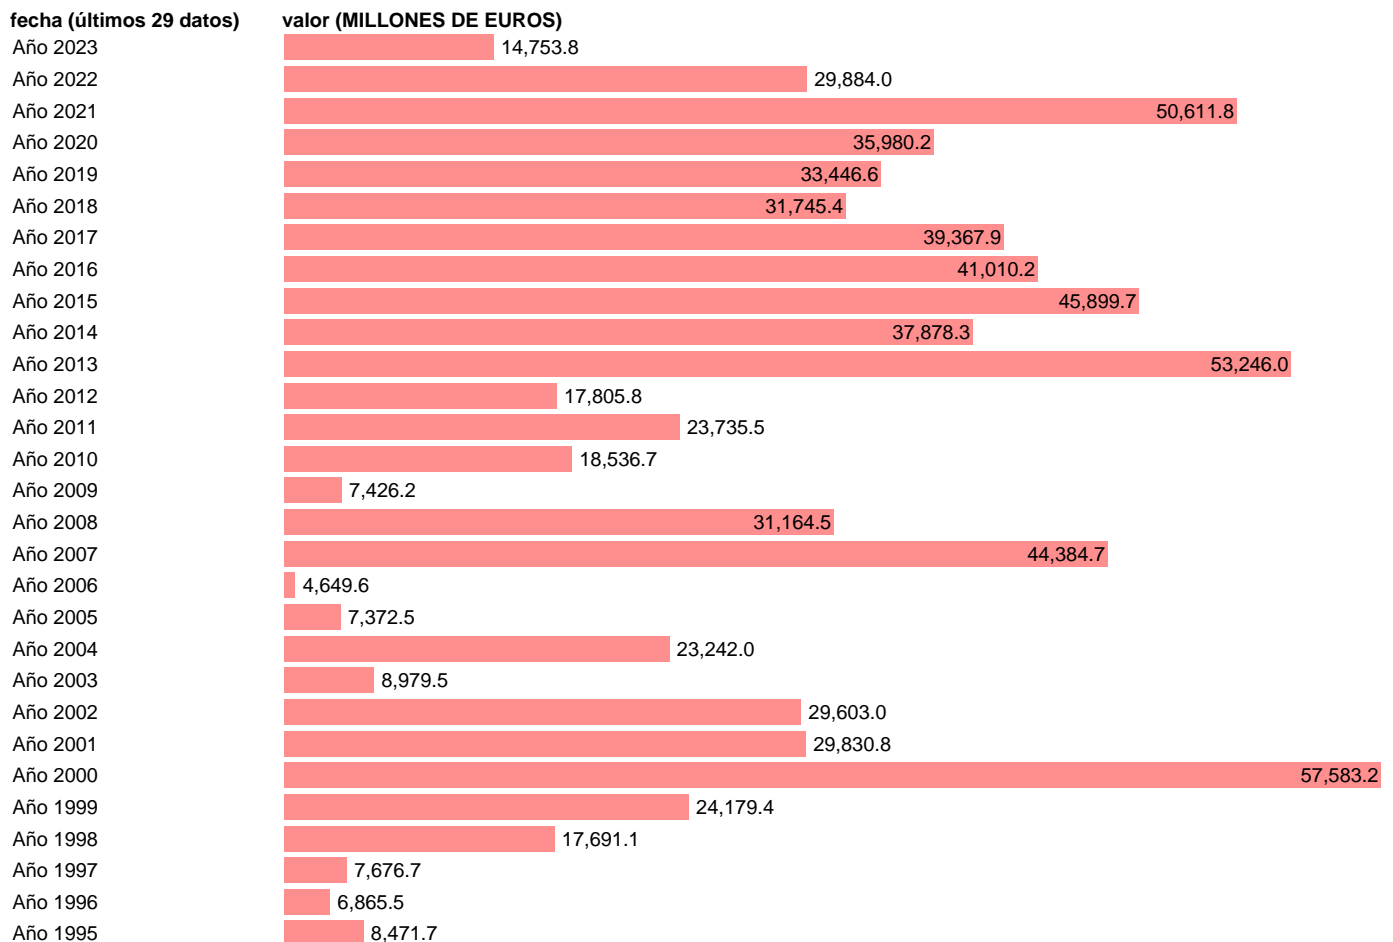

## RESTO DEL MUNDO. ADQ. NET. ACT. FINANC. PARTICIPACIONES EN EL CAPITAL Y EN FI

Estadística: [RESTO DEL MUNDO. ADQ. NET. ACT. FINANC. PARTICIPACIONES EN EL CAPITAL Y EN FI](#)

Enlace permanente (Permalink): <https://tematicas.org/M1/9834006/>

Notas: [www.bde.es/webbe/es/estadisticas/temas/cuentas-financieras.html](http://www.bde.es/webbe/es/estadisticas/temas/cuentas-financieras.html) .

Fuente: **BANCO DE ESPAÑA.**

Frecuencia: **Anual.**

Unidades: **MILLONES DE EUROS.**

Datos disponibles desde **Año 1995** hasta **Año 2023**.

Valor más alto alcanzado en Año 2000: **57583.2**.

Valor más bajo alcanzado en Año 2006: **4649.6**.

[Pulse aquí](#) para acceder a los datos completos actualizados y a la representación gráfica estadística.