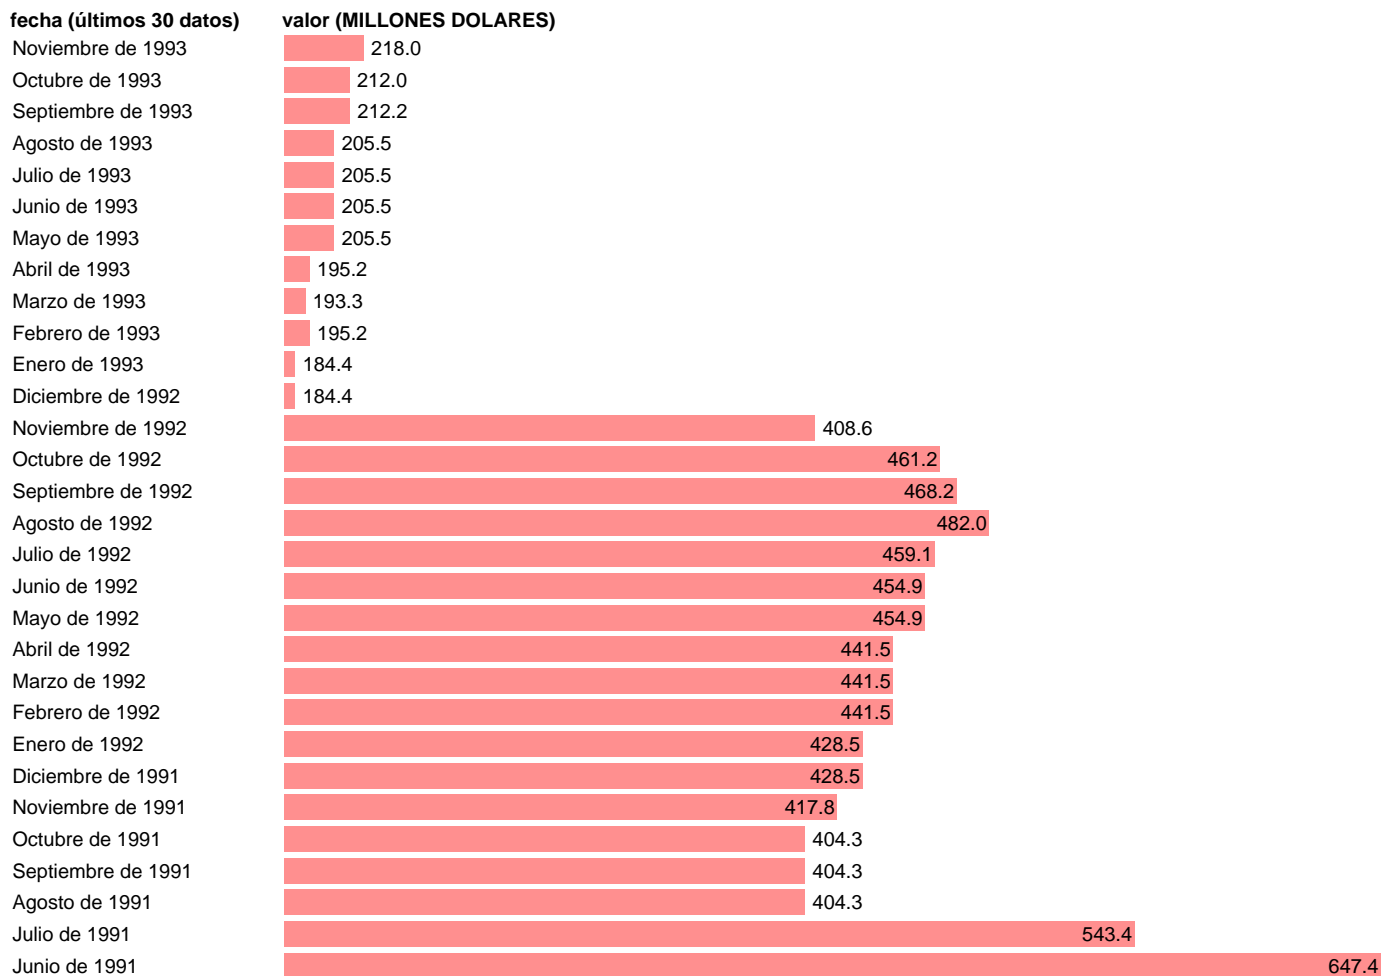

RESERVAS CENTRALES. DEG

Estadística: [RESERVAS CENTRALES. DEG](#)

Enlace permanente (Permalink): <https://tematicas.org/M1/580013/>

Notas: **ACTUALIZA: SGAM (AREA SECTOR EXTERIOR)**

Fuente: **BANCO ESPAÑA.**

Frecuencia: **Mensual.**

Unidades: **MILLONES DOLARES.**

Datos disponibles desde **Enero de 1970** hasta **Noviembre de 1993.**

Valor más alto alcanzado en Noviembre de 1990: **795.1.**

Valor más bajo alcanzado en Enero de 1970: **42.**