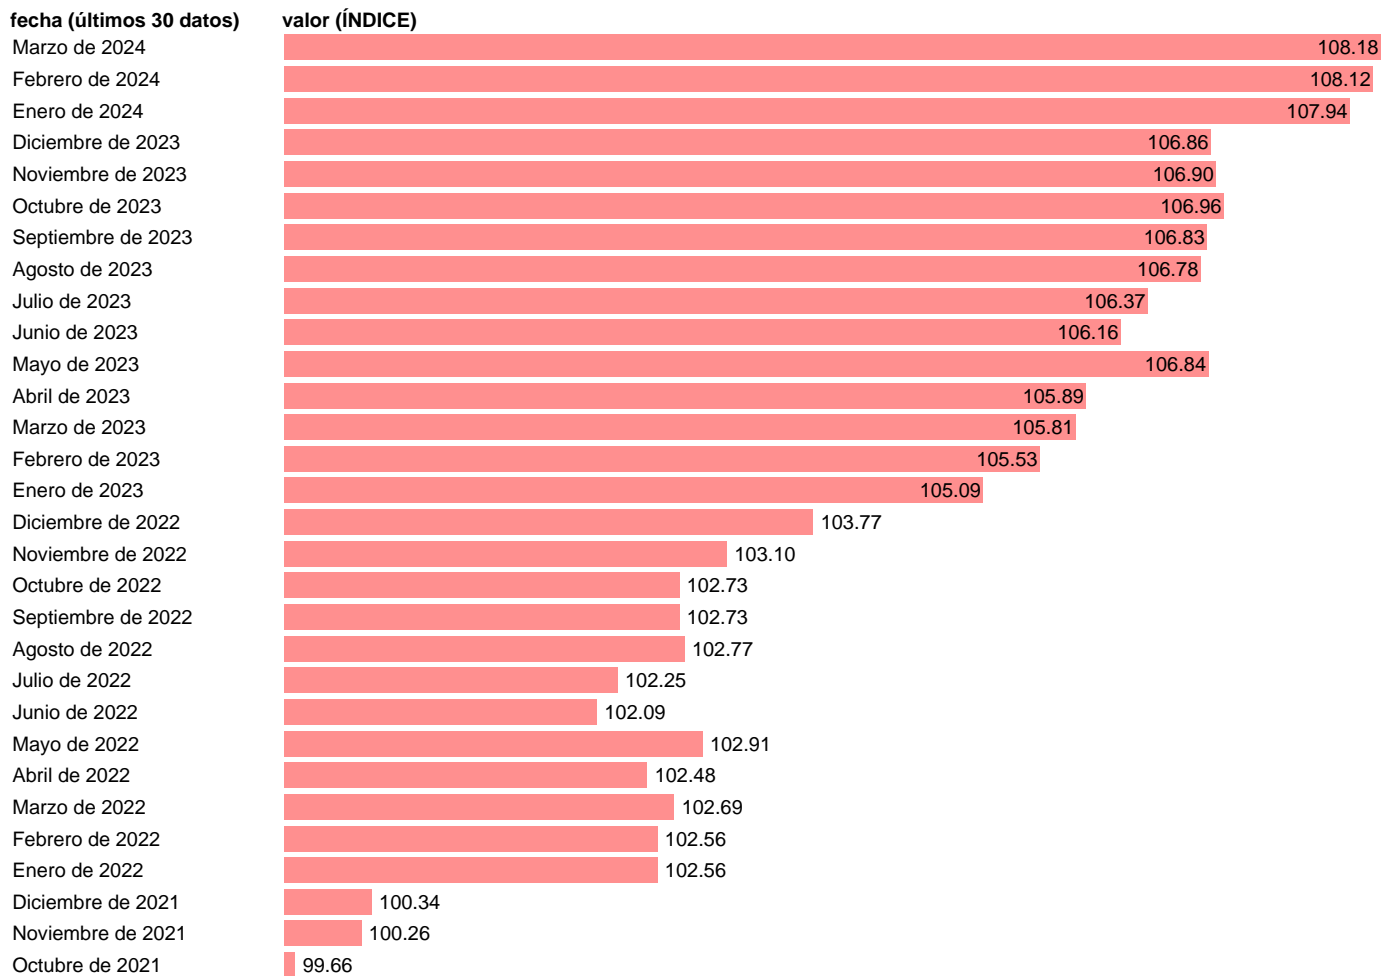

## INDICE PRECIOS INDUSTRIALES. REPARACIÓN E INSTALACIÓN DE MAQUINARIA Y EQUIPO

Estadística: [INDICE PRECIOS INDUSTRIALES. REPARACIÓN E INSTALACIÓN DE MAQUINARIA Y EQUIPO](#)

Enlace permanente (Permalink): <https://tematicas.org/M1/424000/>

Notas: **INDICE 2015=100**

Fuente: **INE.**

Frecuencia: **Mensual.**

Unidades: **ÍNDICE.**

Datos disponibles desde **Enero de 2013** hasta **Marzo de 2024**.

Valor más alto alcanzado en Marzo de 2024: **108.18**.

Valor más bajo alcanzado en Julio de 2013: **95.39**.

[Pulse aquí](#) para acceder a los datos completos actualizados y a la representación gráfica estadística.