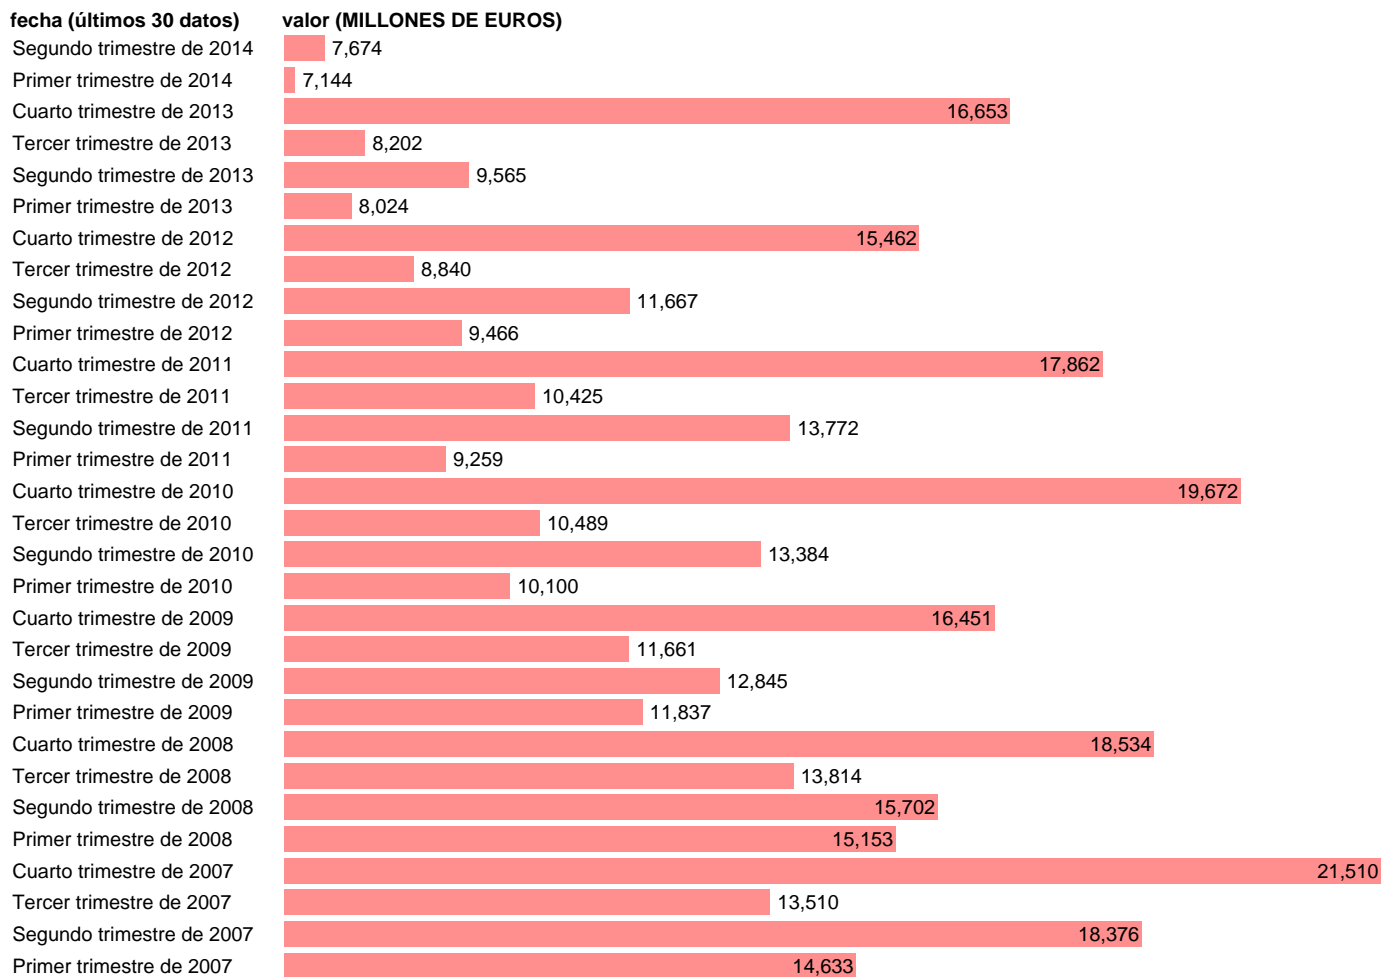

## RENTAS PRIMARIAS RECIBIDAS RESTO MUNDO. PRECIOS CORRIENTES.BASE 2008 DATOS BRUTO

Estadística: [RENTAS PRIMARIAS RECIBIDAS RESTO MUNDO. PRECIOS CORRIENTES.BASE 2008 DATOS BRUTO](#)

Enlace permanente (Permalink): <https://tematicas.org/M1/9ahc6410t/>

Notas: **ACTUALIZA: AREA COYUNTURA ECONOMICA**

Fuente: **INSTITUTO NACIONAL DE ESTADISTICA (CONTABILIDAD NACIONAL TRIMESTRAL-BASE 2008).**

Frecuencia: **Trimestral.**

Unidades: **MILLONES DE EUROS.**

Datos disponibles desde **Primer trimestre de 1995** hasta **Segundo trimestre de 2014**.

Valor más alto alcanzado en Cuarto trimestre de 2007: **21,510**.

Valor más bajo alcanzado en Primer trimestre de 1995: **3031**.

[Pulse aquí](#) para acceder a los datos completos actualizados y a la representación gráfica estadística.