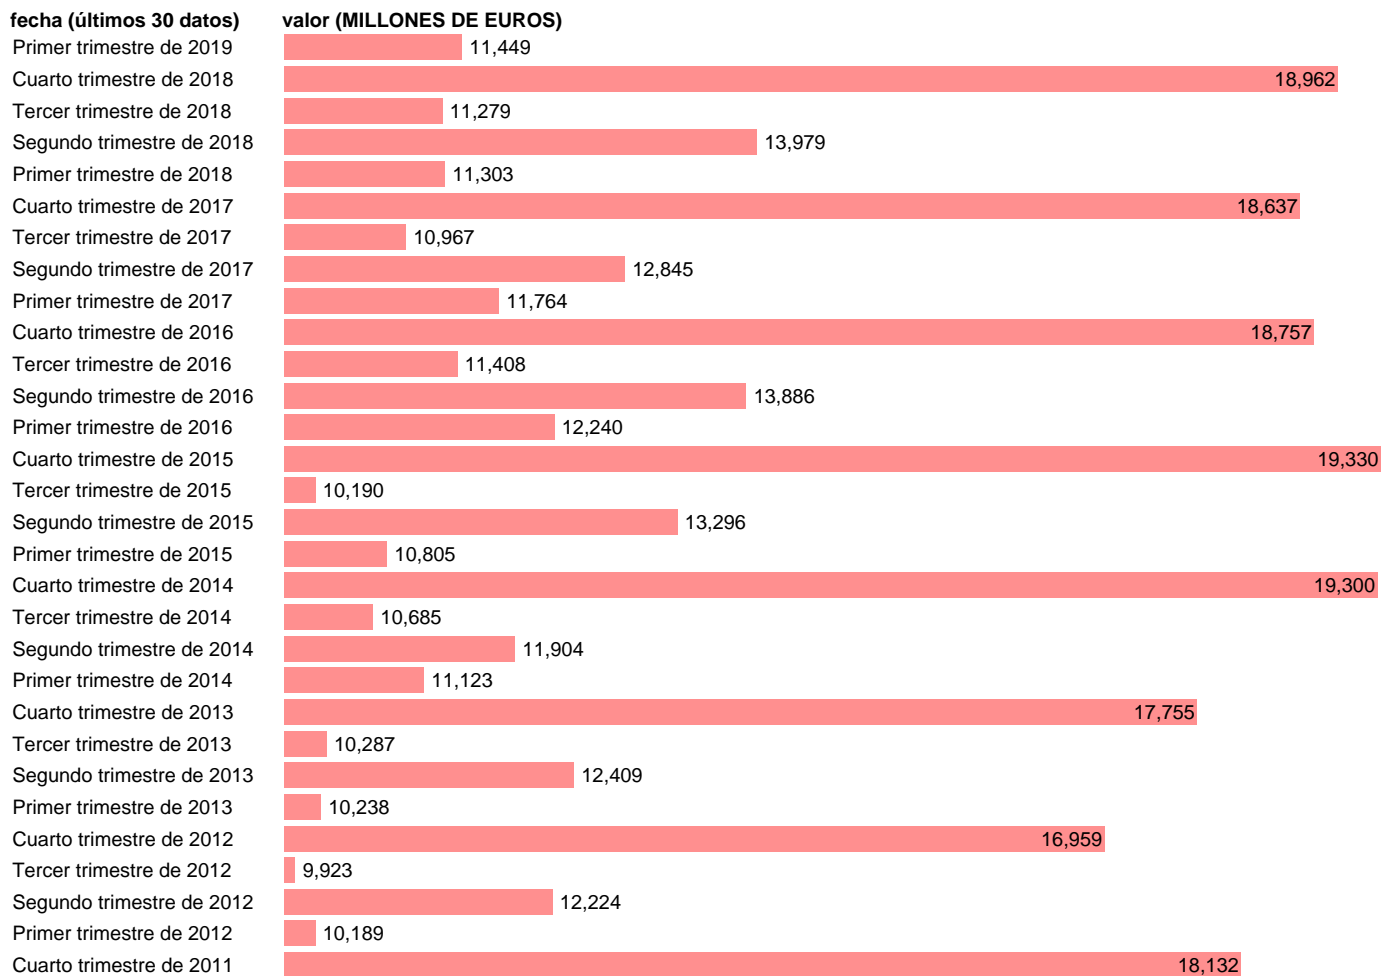

## RENTAS PRIMARIAS RECIBIDAS RESTO MUNDO. CORRIENTES.BASE 2010 DATOS BRUTO REV

Estadística: [RENTAS PRIMARIAS RECIBIDAS RESTO MUNDO. CORRIENTES.BASE 2010 DATOS BRUTO REV](#)

Enlace permanente (Permalink): <https://tematicas.org/M1/9ajc6410t/>

Notas: **ACTUALIZA: AREA COYUNTURA ECONOMICA**

Fuente: **INSTITUTO NACIONAL DE ESTADISTICA (CONTABILIDAD NACIONAL TRIMESTRAL-BASE 2010).**

Frecuencia: **Trimestral.**

Unidades: **MILLONES DE EUROS.**

Datos disponibles desde **Primer trimestre de 1999** hasta **Primer trimestre de 2019.**

Valor más alto alcanzado en Cuarto trimestre de 2007: **19859.**

Valor más bajo alcanzado en Tercer trimestre de 1999: **4313.**

[Pulse aquí](#) para acceder a los datos completos actualizados y a la representación gráfica estadística.