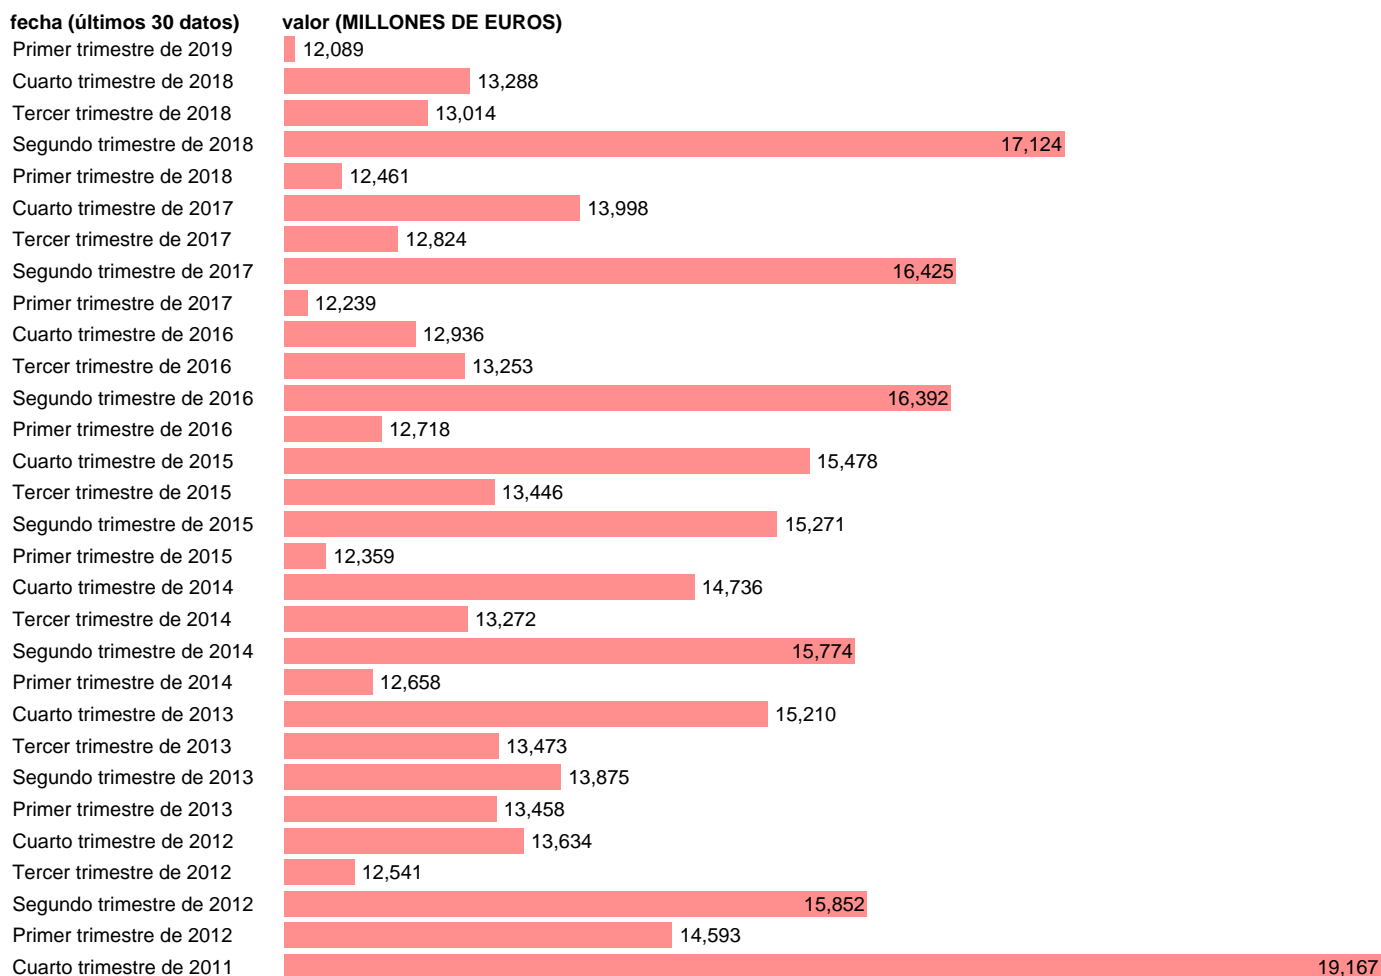

## RENTAS PRIMARIAS PAGADAS RESTO MUNDO CORRIENTES.BASE 2010 DATOS BRUTOS REV

Estadística: [RENTAS PRIMARIAS PAGADAS RESTO MUNDO CORRIENTES.BASE 2010 DATOS BRUTOS REV](#)

Enlace permanente (Permalink): <https://tematicas.org/M1/90jc6420t/>

Notas: **ACTUALIZA: AREA COYUNTURA ECONOMICA**

Fuente: **INSTITUTO NACIONAL DE ESTADISTICA (CONTABILIDAD NACIONAL TRIMESTRAL-BASE 2010).**

Frecuencia: **Trimestral.**

Unidades: **MILLONES DE EUROS.**

Datos disponibles desde **Primer trimestre de 1999** hasta **Primer trimestre de 2019**.

Valor más alto alcanzado en Cuarto trimestre de 2007: **24817**.

Valor más bajo alcanzado en Segundo trimestre de 1999: **5852**.

[Pulse aquí](#) para acceder a los datos completos actualizados y a la representación gráfica estadística.