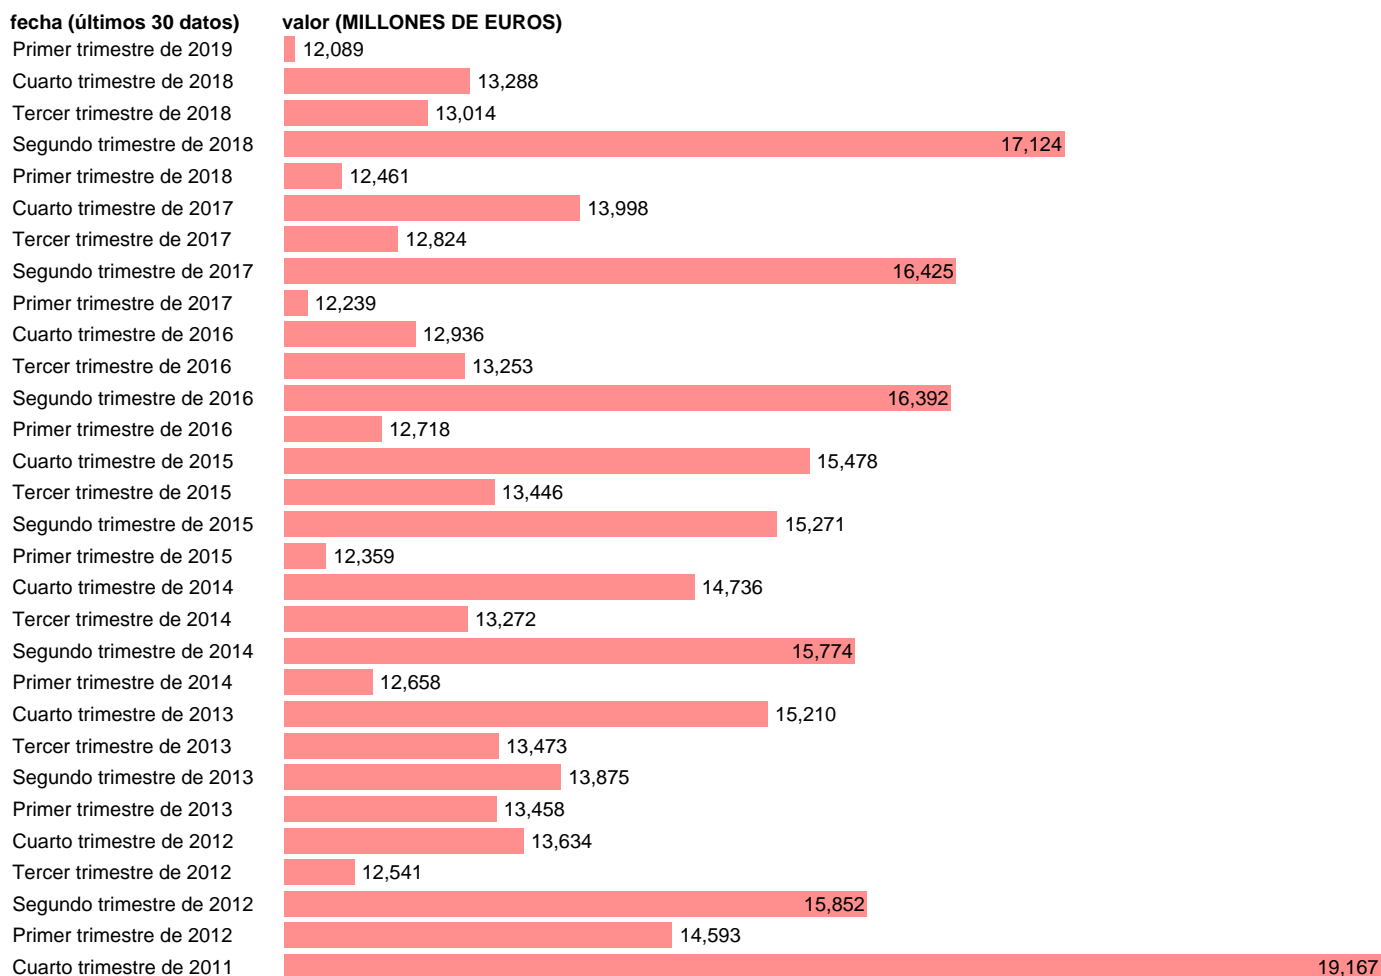

RENTAS PRIMARIAS PAGADAS RESTO MUNDO CORRIENTES.BASE 2010 DATOS BRUTOS REV

Estadística: [RENTAS PRIMARIAS PAGADAS RESTO MUNDO CORRIENTES.BASE 2010 DATOS BRUTOS REV](#)

Enlace permanente (Permalink): <https://tematicas.org/M1/9ajc6420t/>

Notas: **ACTUALIZA: AREA COYUNTURA ECONOMICA**

Fuente: **INSTITUTO NACIONAL DE ESTADISTICA (CONTABILIDAD NACIONAL TRIMESTRAL-BASE 2010).**

Frecuencia: **Trimestral.**

Unidades: **MILLONES DE EUROS.**

Datos disponibles desde **Primer trimestre de 1999** hasta **Primer trimestre de 2019**.

Valor más alto alcanzado en Cuarto trimestre de 2007: **24817**.

Valor más bajo alcanzado en Segundo trimestre de 1999: **5852**.

[Pulse aquí](#) para acceder a los datos completos actualizados y a la representación gráfica estadística.