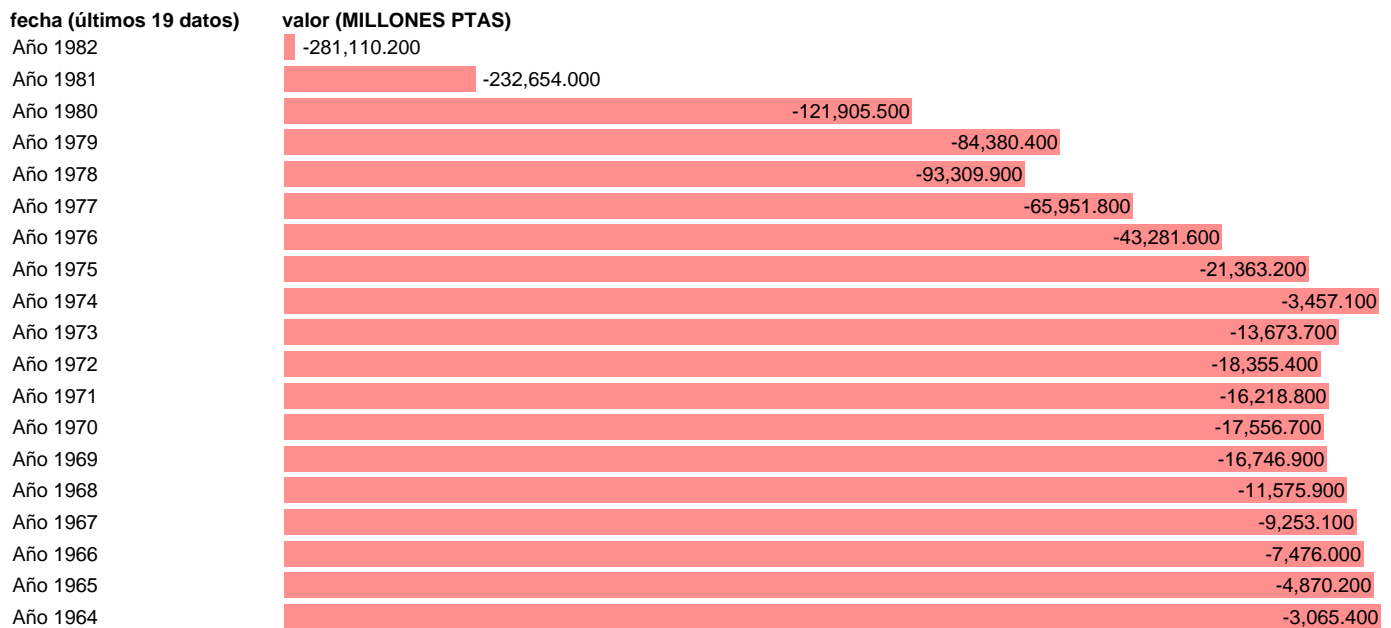

RENTAS NETAS PROP.Y EMPR.PROCEDENTES RESTO DEL MUNDO. PTAS CORRIENTES BASE 70

Estadística: [RENTAS NETAS PROP.Y EMPR.PROCEDENTES RESTO DEL MUNDO. PTAS CORRIENTES BASE 70](#)

Enlace permanente (Permalink): <https://tematicas.org/M1/90bc6100/>

Valor más bajo alcanzado en Año 1982: -281110.2.

[Pulse aquí](#) para acceder a los datos completos actualizados y a la representación gráfica estadística.