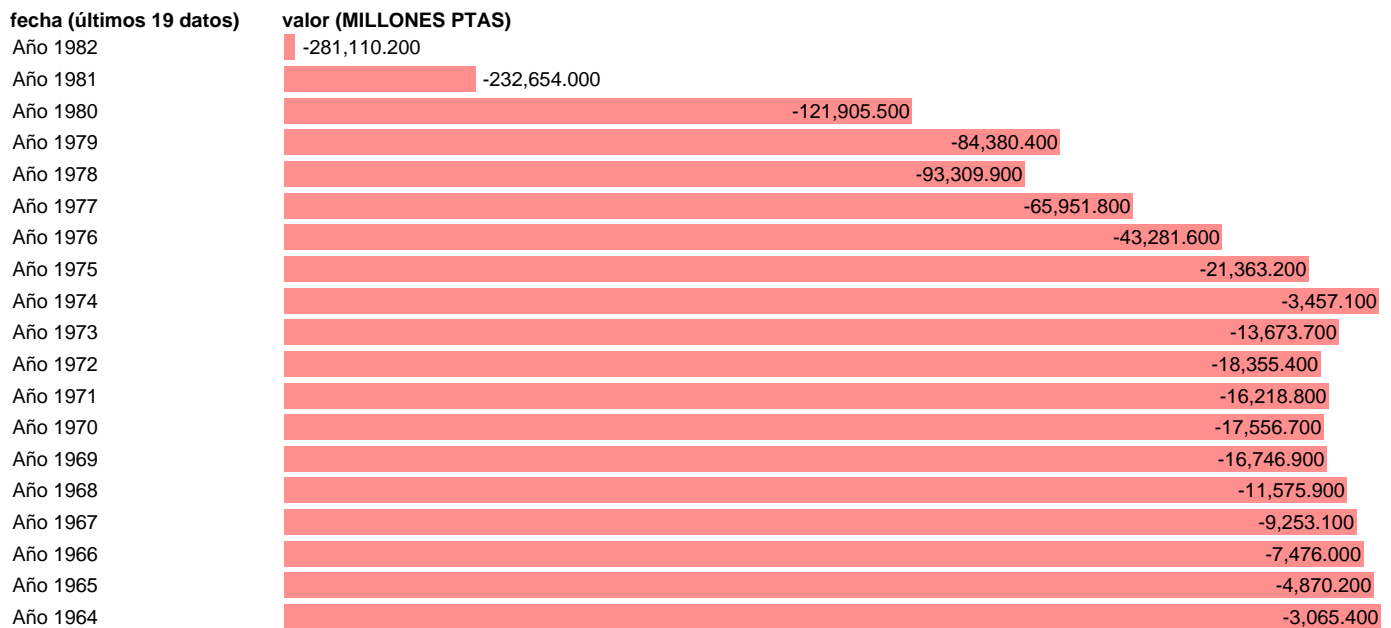

## RENTAS NETAS PROP.Y EMPR.PROCEDENTES RESTO DEL MUNDO. PTAS CORRIENTES BASE 70

Estadística: [RENTAS NETAS PROP.Y EMPR.PROCEDENTES RESTO DEL MUNDO. PTAS CORRIENTES BASE 70](#)

Enlace permanente (Permalink): <https://tematicas.org/M1/9abc6100/>

Valor más bajo alcanzado en Año 1982: -281110.2.

[Pulse aquí](#) para acceder a los datos completos actualizados y a la representación gráfica estadística.