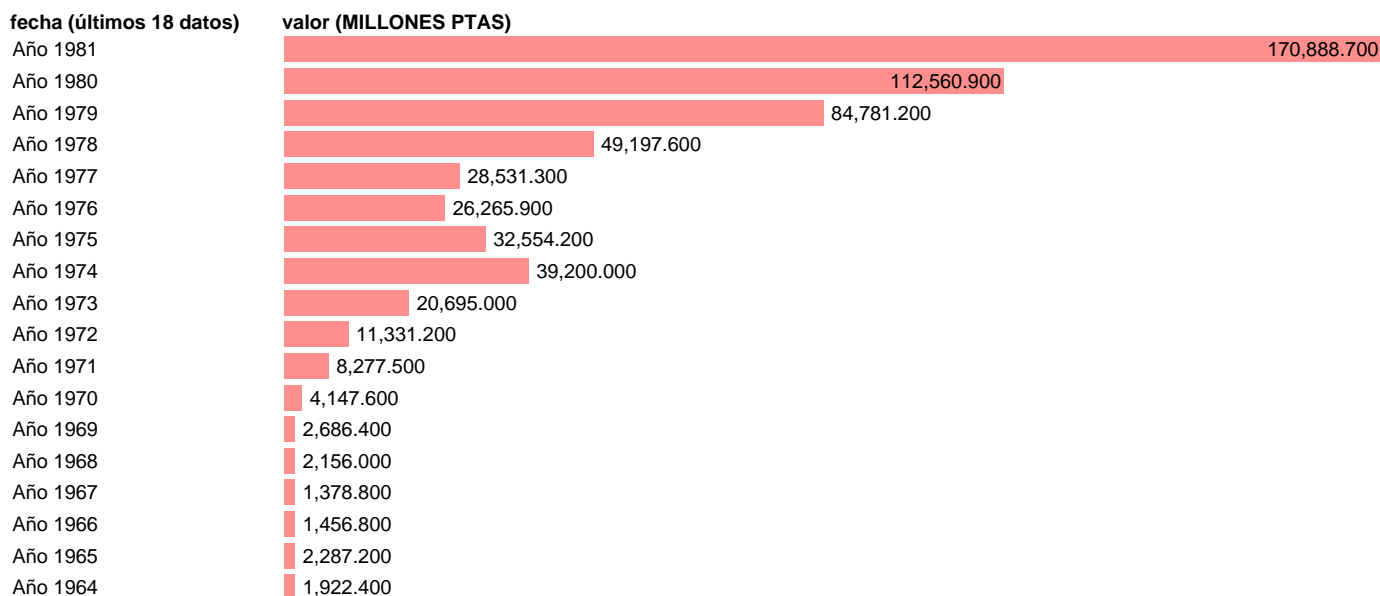

RENTAS NETAS PROP.Y EMPR.PERCIBIDAS RESTO DEL MUNDO. PTAS CORRIENTES BASE 70

Estadística: [RENTAS NETAS PROP.Y EMPR.PERCIBIDAS RESTO DEL MUNDO. PTAS CORRIENTES BASE 70](#)

Enlace permanente (Permalink): <https://tematicas.org/M1/90bc6110/>

Notas: **TERMINOLOGIA SCN. 1981 PROVISIONAL**

Fuente: **INE.**

Frecuencia: **Anual.**

Unidades: **MILLONES PTAS.**

Datos disponibles desde **Año 1964** hasta **Año 1981**.

Valor más alto alcanzado en Año 1981: **170888.7**.

Valor más bajo alcanzado en Año 1967: **1378.8**.

[Pulse aquí](#) para acceder a los datos completos actualizados y a la representación gráfica estadística.