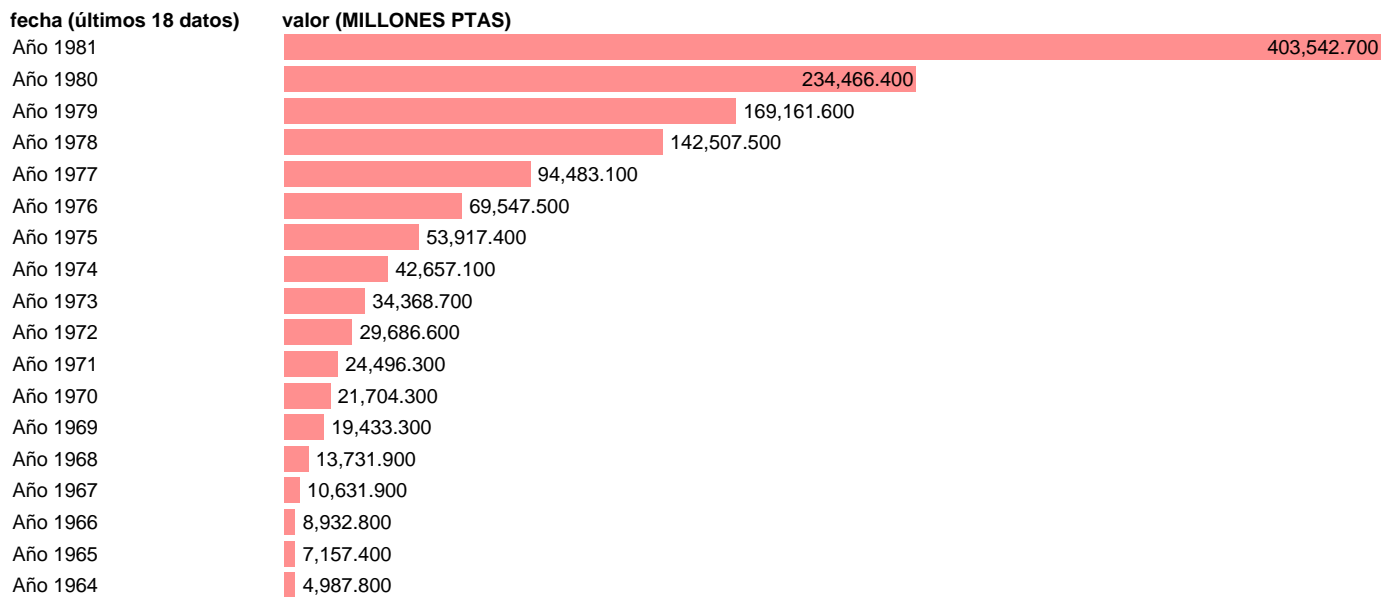

## RENTAS NETAS PROP.Y EMPR.PAGADAS AL RESTO DEL MUNDO. PTAS CORRIENTES BASE 70

Estadística: [RENTAS NETAS PROP.Y EMPR.PAGADAS AL RESTO DEL MUNDO. PTAS CORRIENTES BASE 70](#)

Enlace permanente (Permalink): <https://tematicas.org/M1/90bc6120/>

Notas: **TERMINOLOGIA SCN. 1981 PROVISIONAL**

Fuente: **INE.**

Frecuencia: **Anual.**

Unidades: **MILLONES PTAS.**

Datos disponibles desde **Año 1964** hasta **Año 1981**.

Valor más alto alcanzado en Año 1981: **403542.7**.

Valor más bajo alcanzado en Año 1964: **4987.8**.

[Pulse aquí](#) para acceder a los datos completos actualizados y a la representación gráfica estadística.