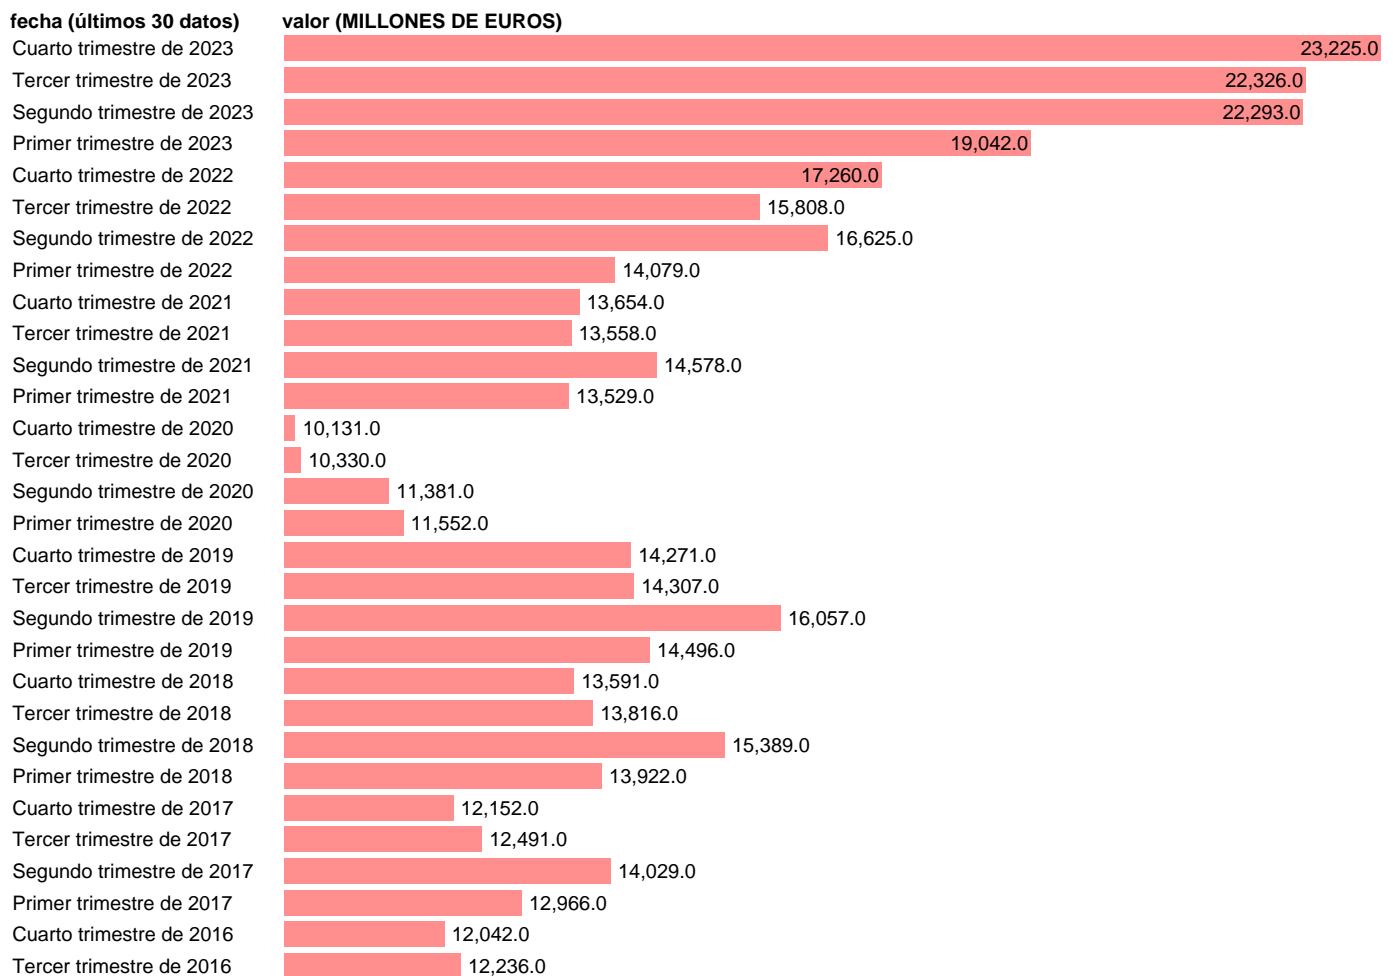

RESTO DEL MUNDO. EMPLEOS. RENTAS DE LA PROPIEDAD

Estadística: [RESTO DEL MUNDO. EMPLEOS. RENTAS DE LA PROPIEDAD](#)

Enlace permanente (Permalink): <https://tematicas.org/M1/971211t/>

Notas: **Cuentas No Financieras Trimestrales de los Sectores Institucionales** (www.ine.es/dyngs/IOE/es/operacion.htm?numinv=30026).

Fuente: **INE**.

Frecuencia: **Trimestral**.

Unidades: **MILLONES DE EUROS**.

Datos disponibles desde **Primer trimestre de 1999** hasta **Cuarto trimestre de 2023**.

Valor más alto alcanzado en Cuarto trimestre de 2023: **23225**.

Valor más bajo alcanzado en Segundo trimestre de 1999: **3187**.

[Pulse aquí](#) para acceder a los datos completos actualizados y a la representación gráfica estadística.