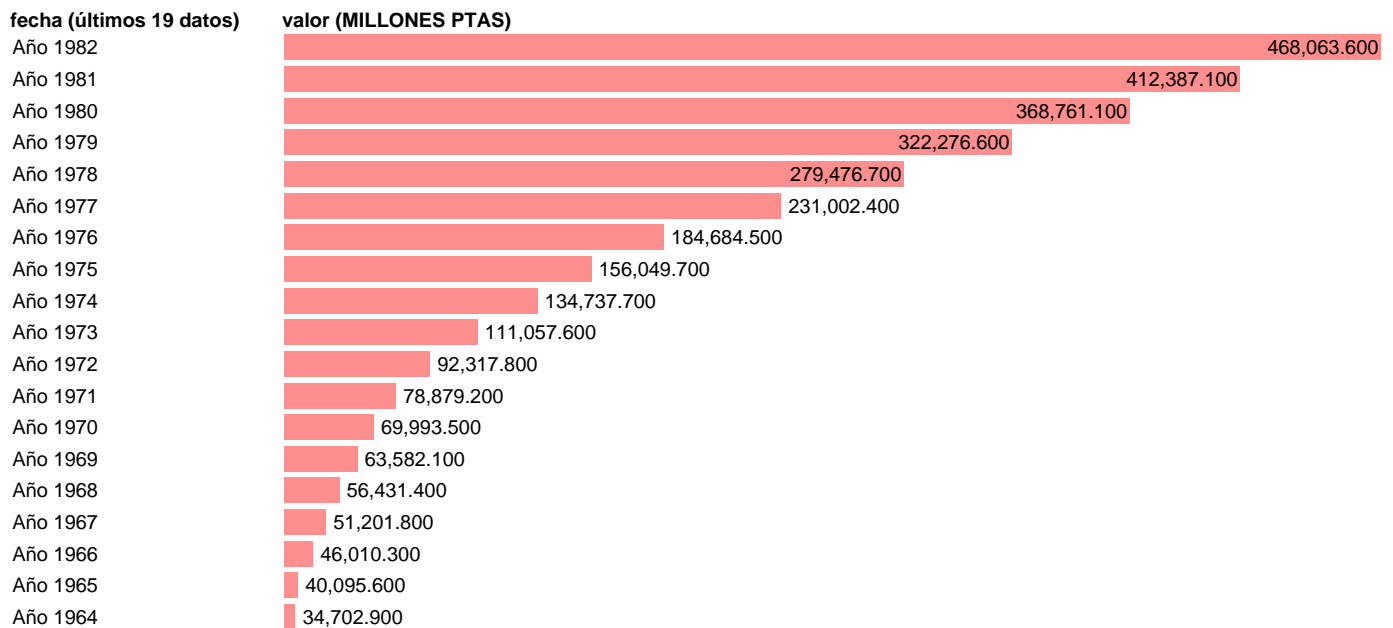

Notas: **TERMINOLOGIA SCN. 1981 PROVISIONAL, 1982 AVANCE**

Fuente: **INE.**

Frecuencia: **Anual.**

Unidades: **MILLONES PTAS.**

Datos disponibles desde **Año 1964** hasta **Año 1982**.

Valor más alto alcanzado en Año 1982: **468063.6**.

Valor más bajo alcanzado en Año 1964: **34702.9**.

[Pulse aquí](#) para acceder a los datos completos actualizados y a la representación gráfica estadística.