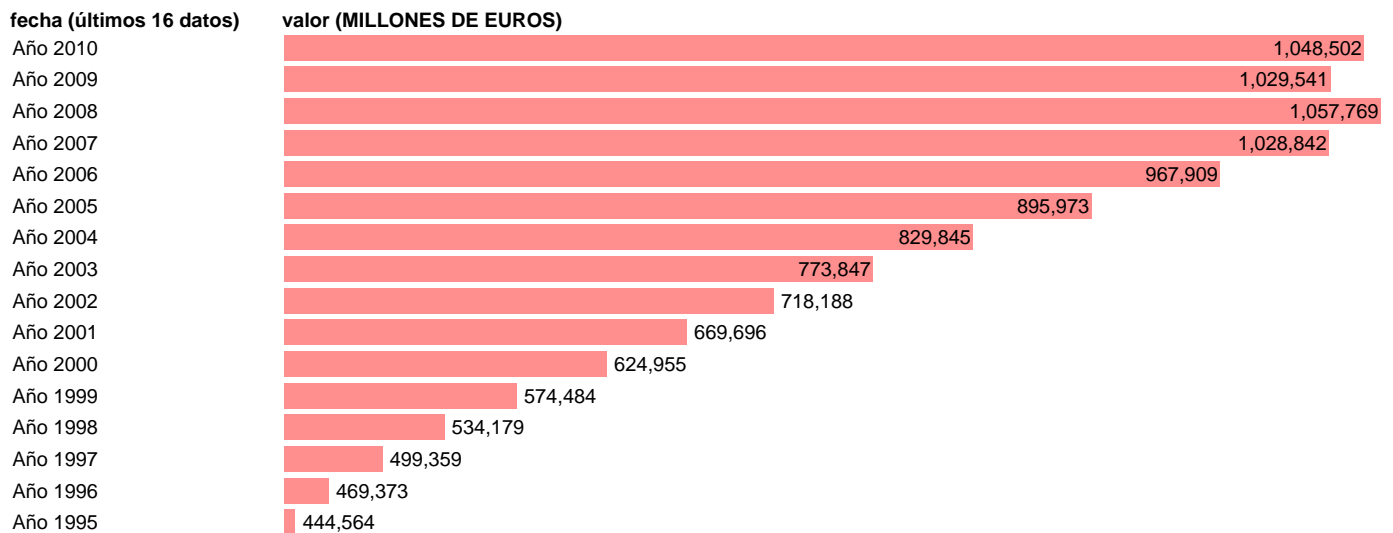

RENTA NACIONAL BRUTA A PRECIOS DE MERCADO. PRECIOS CORRIENTES.BASE 2000

Estadística: [RENTA NACIONAL BRUTA A PRECIOS DE MERCADO. PRECIOS CORRIENTES.BASE 2000](#)

Enlace permanente (Permalink): <https://tematicas.org/M1/90gc6400/>

Fuente: INSTITUTO NACIONAL DE ESTADISTICA (CONTABILIDAD NACIONAL TRIMESTRAL-BASE 2000).

Frecuencia: Anual.

Unidades: MILLONES DE EUROS.

Datos disponibles desde Año 1995 hasta Año 2010.

Valor más alto alcanzado en Año 2008: 1057769.

Valor más bajo alcanzado en Año 1995: 444564.

[Pulse aquí](#) para acceder a los datos completos actualizados y a la representación gráfica estadística.