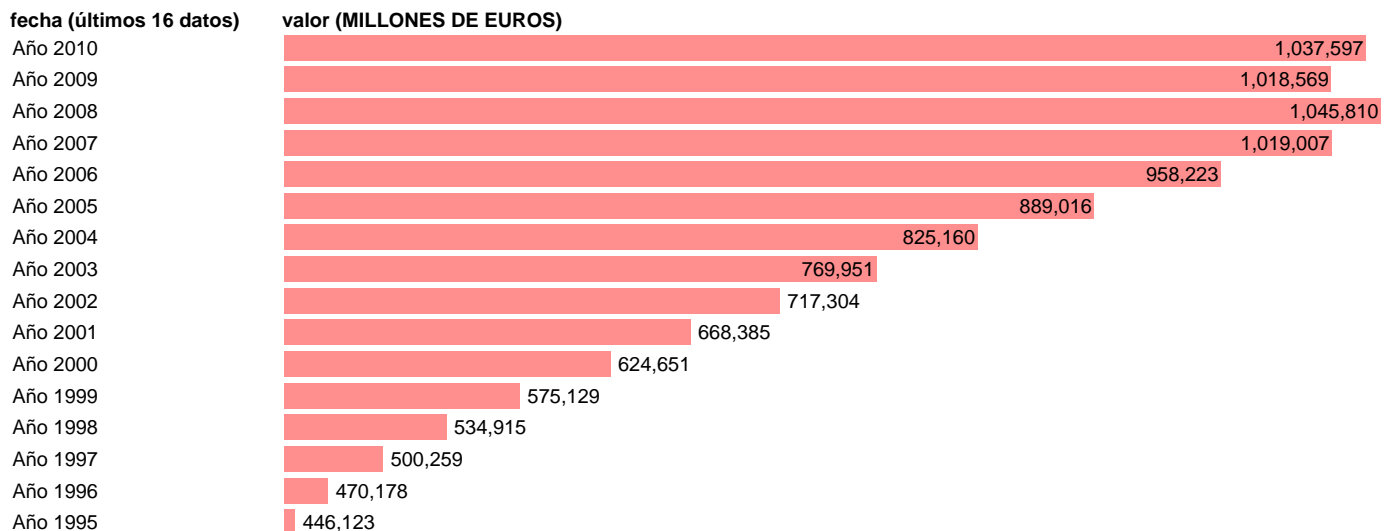

RENDA BRUTA DISPONIBLE. TOTAL ECONOMÍA. PRECIOS CORRIENTES. DATOS BRUTOS

Estadística: [RENDA BRUTA DISPONIBLE. TOTAL ECONOMÍA. PRECIOS CORRIENTES. DATOS BRUTOS](#)

Enlace permanente (Permalink): <https://tematicas.org/M1/9agc6401/>

Fuente: **INE.**

Frecuencia: **Anual.**

Unidades: **MILLONES DE EUROS.**

Datos disponibles desde **Año 1995** hasta **Año 2010**.

Valor más alto alcanzado en Año 2008: **1045810**.

Valor más bajo alcanzado en Año 1995: **446123**.

[Pulse aquí](#) para acceder a los datos completos actualizados y a la representación gráfica estadística.