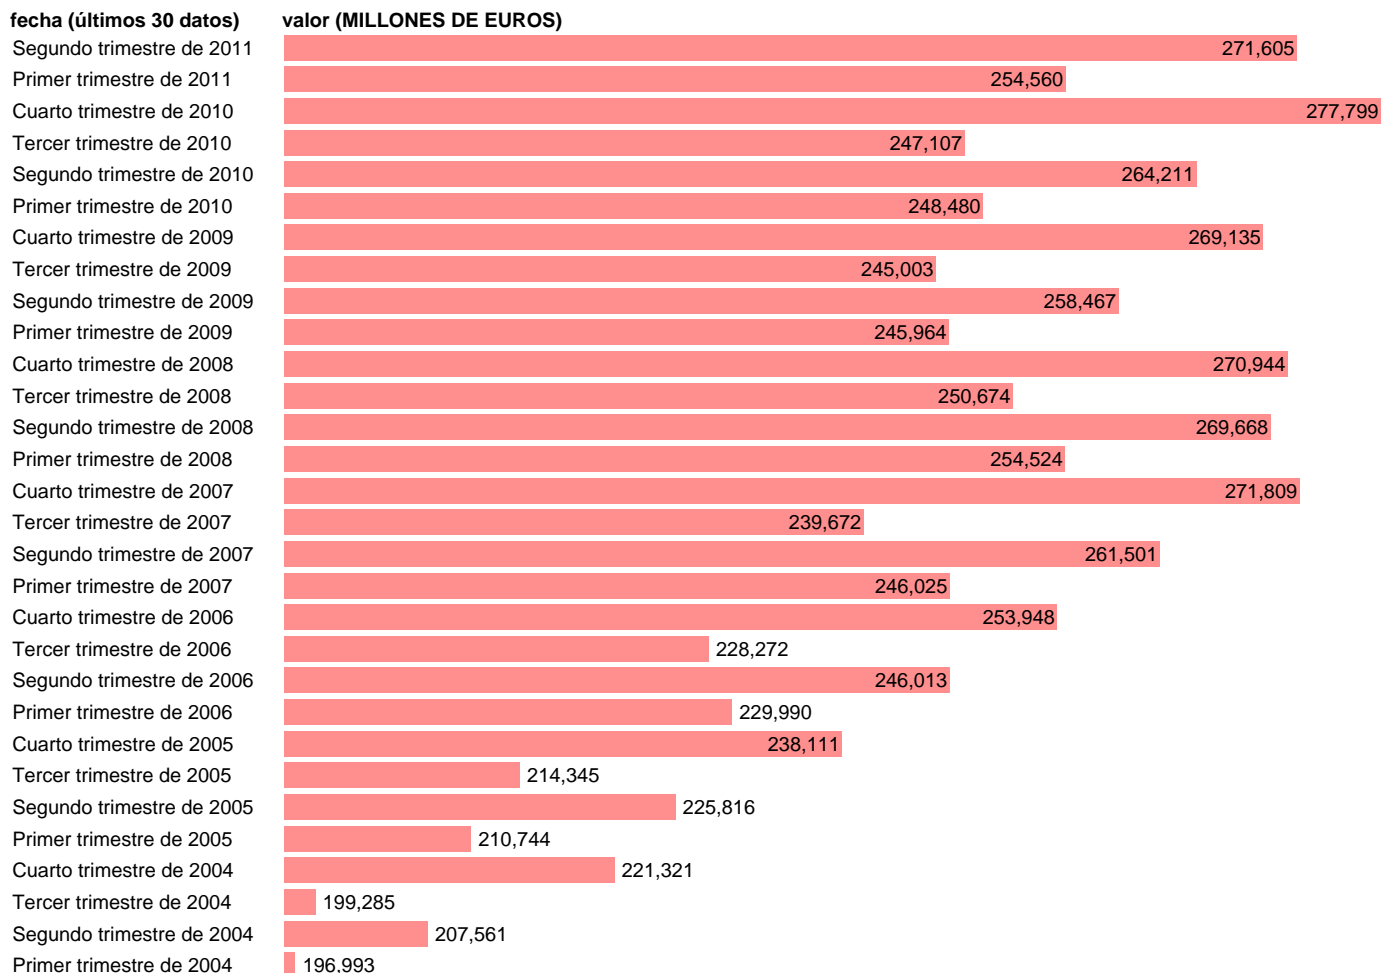

RENDA BRUTA DISPONIBLE. TOTAL ECONOMÍA. PRECIOS CORRIENTES. DATOS BRUTOS

Estadística: [RENDA BRUTA DISPONIBLE. TOTAL ECONOMÍA. PRECIOS CORRIENTES. DATOS BRUTOS](#)

Enlace permanente (Permalink): <https://tematicas.org/M1/90gc6401t/>

Fuente: **INE.**

Frecuencia: **Trimestral.**

Unidades: **MILLONES DE EUROS.**

Datos disponibles desde **Primer trimestre de 1995** hasta **Segundo trimestre de 2011**.

Valor más alto alcanzado en Cuarto trimestre de 2010: **277799**.

Valor más bajo alcanzado en Primer trimestre de 1995: **106258**.

[Pulse aquí](#) para acceder a los datos completos actualizados y a la representación gráfica estadística.